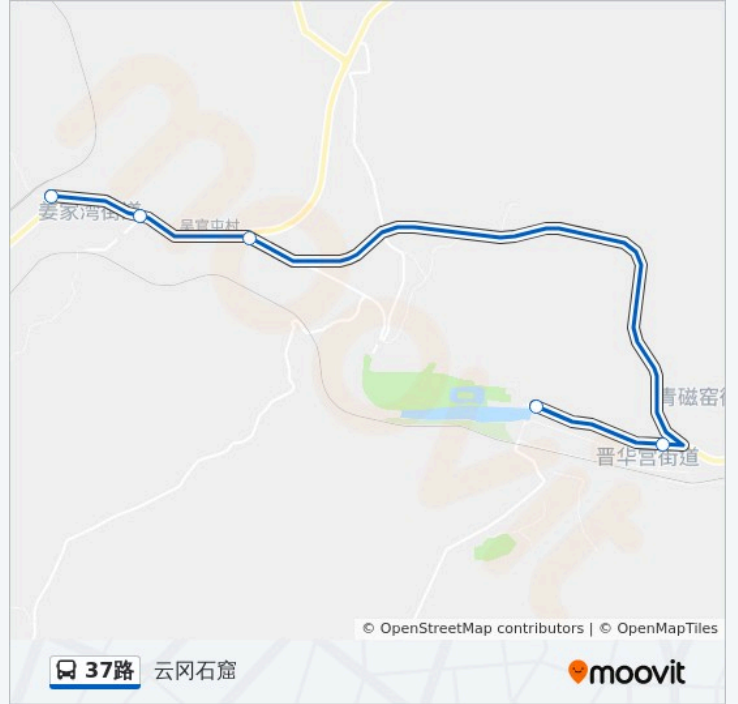

[查看时间表](#)

云冈石窟

晋华宫煤矿

临时站

同煤三医院

云冈矿

姜家湾

公交37路的时间表

往姜家湾方向的时间表

星期一	06:30 - 18:30
星期二	06:30 - 18:30
星期三	06:30 - 18:30
星期四	06:30 - 18:30
星期五	06:30 - 18:30
星期六	06:30 - 18:30
星期日	06:30 - 18:30

公交37路的信息

方向: 姜家湾

站点数量: 6

行车时间: 12 分

途经站点:

你可以在moovitapp.com下载公交37路的PDF时间表和线路图。使用Moovit应用程序查询大同的实时公交、列车时刻表以及公共交通出行指南。

© 2024 Moovit - 保留所有权利