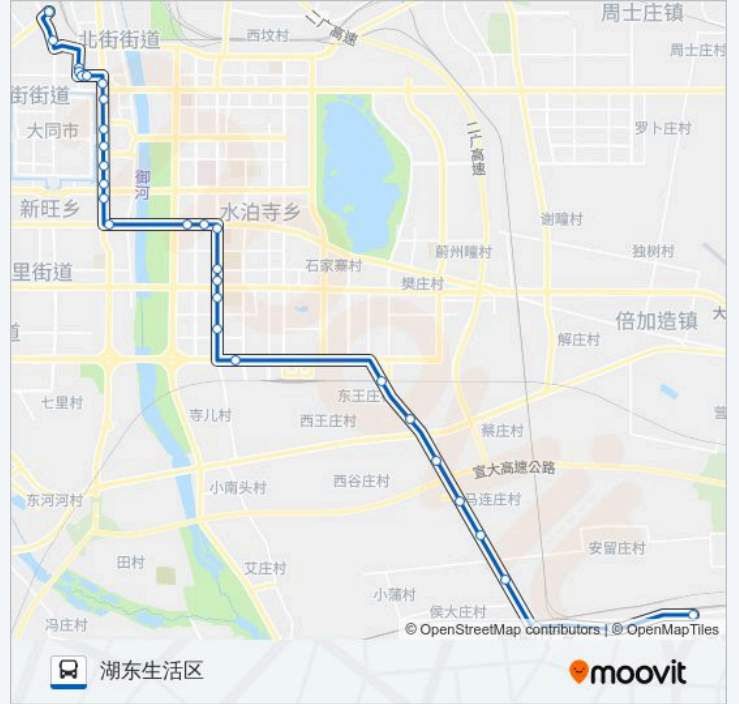

大同站

方向: 湖东生活区

31 站

[查看时间表](#)

大同火车站

玄辰广场

武定北路魏都大道口

武定北路安益前街口

星期一	06:30 - 17:30
星期二	06:30 - 17:30
星期三	06:30 - 17:30
星期四	06:30 - 17:30
星期五	06:30 - 17:30
星期六	06:30 - 17:30
星期日	06:30 - 17:30

公交42路的信息

方向: 湖东生活区

站点数量: 31

行车时间: 54 分

途经站点:

文兴路南环路口

大同卫校

沙岭社区东

石家寨

东王庄

东王庄村南

西谷庄

马连庄

马连庄村南

劳教所

党留庄

湖东机务段

湖东生活区

你可以在moovitapp.com下载公交42路的PDF时间表和线路图。使用Moovit应用程序查询大同的实时公交、列车时刻表以及公共交通出行指南。

© 2024 Moovit - 保留所有权利