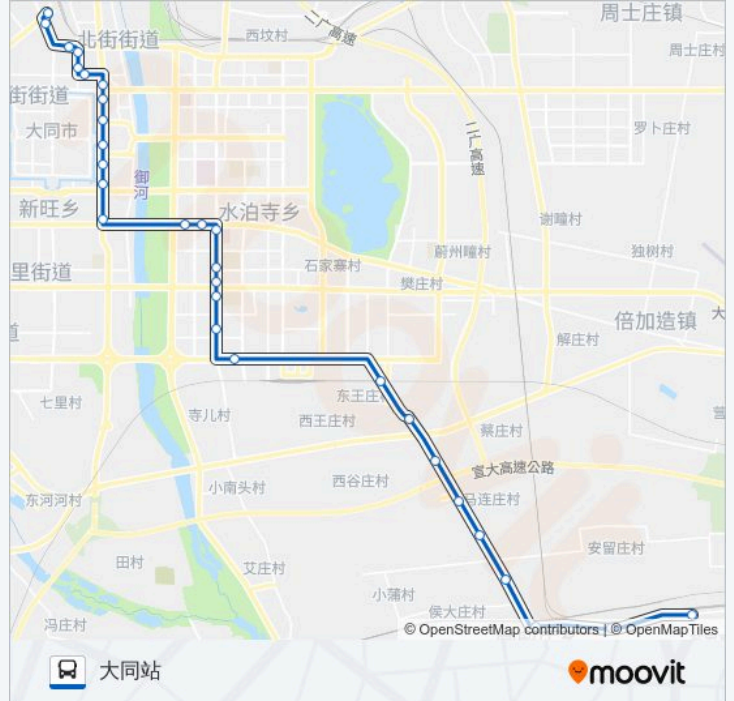

御鑫商贸城西门

大同市委

铁牛里

北苑路操场街口

北环路武定北路口

武定北路安益前街口

武定北路魏都大道口

玄辰广场

大同站

方向: 湖东生活区

31 站

[查看时间表](#)

大同火车站

玄辰广场

武定北路魏都大道口

武定北路安益前街口

北环路武定北路口

操场城东

铁牛里

市委

和阳北门

和阳南门

御鑫亮城小区

御河西路北都街口

星期一	06:30 - 17:30
星期二	06:30 - 17:30
星期三	06:30 - 17:30
星期四	06:30 - 17:30
星期五	06:30 - 17:30
星期六	06:30 - 17:30
星期日	06:30 - 17:30

公交42路的信息

方向: 湖东生活区

站点数量: 31

行车时间: 54 分

途经站点:

文兴路南环路口

大同卫校