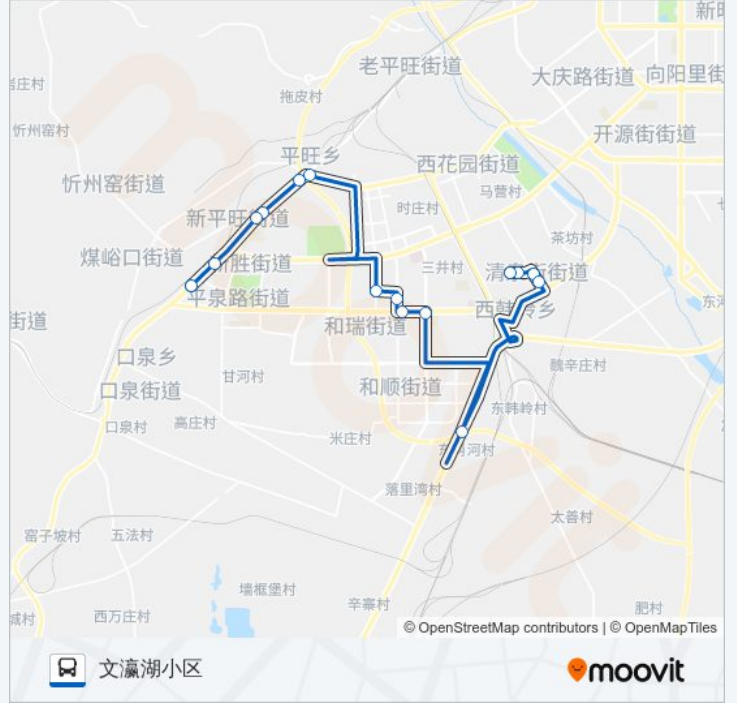

公交46路的信息

方向: 公交二公司

站点数量: 15

行车时间: 26 分

途经站点:

方向: 文瀛湖小区

15 站

[查看时间表](#)

J区安瑞里南

安瑞里东O区

西韩岭北

和八区

和七区

和五区

文瀛湖小区

公交46路的时间表

往文瀛湖小区方向的时间表

星期一	06:30 - 18:00
星期二	06:30 - 18:00
星期三	06:30 - 18:00
星期四	06:30 - 18:00
星期五	06:30 - 18:00
星期六	06:30 - 18:00
星期日	06:30 - 18:00

公交46路的信息

方向: 文瀛湖小区

站点数量: 15

行车时间: 24 分

途经站点:

你可以在moovitapp.com下载公交46路的PDF时间表和线路图。使用Moovit应用程序查询大同的实时公交、列车时刻表以及公共交通出行指南。

© 2024 Moovit - 保留所有权利