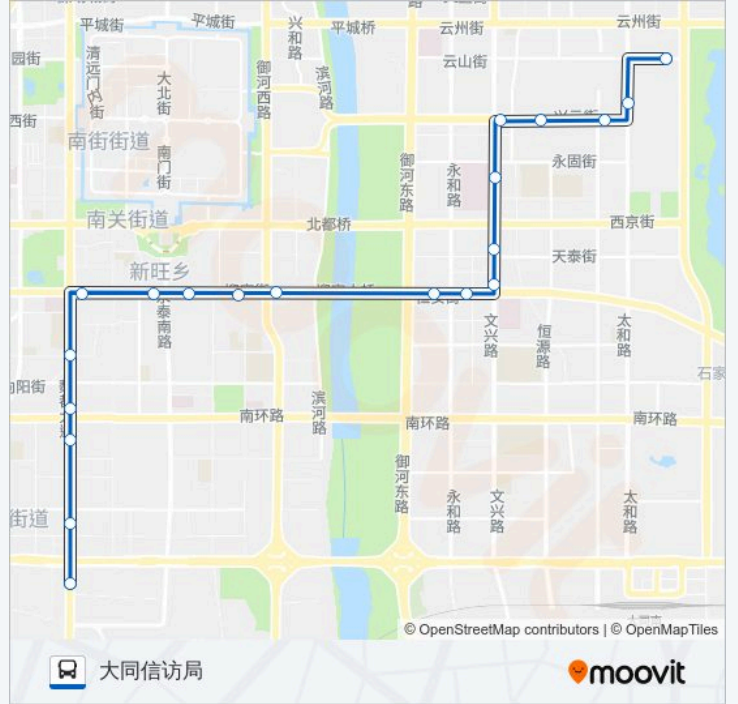

公交64(大同信访局)共有2条行车路线。工作日的服务时间为：

(1) 大同信访局: 06:00 - 19:00(2) 新南客运站: 06:00 - 19:00

使用Moovit找到公交64路离你最近的站点，以及公交64路下车班的到站时间。

方向: 大同信访局

20 站

[查看时间表](#)

- 新南客运站
- 魏都大道源茂街口
- 云城装饰大世界
- 魏都大道南环路口
- 振兴街
- 迎宾街魏都大道口
- 大同市政府
- 云岗建国宾馆
- 凯德世家小区
- 迎宾桥西
- 市检察院
- 市政务大厅
- 市妇幼医院
- 齐家坡社区
- 五医院
- 曹夫楼社区东
- 大同大学
- 大同大学东
- 太和路云山街口中
- 大同信访局

公交64路的时间表

往大同信访局方向的时间表

星期一	06:00 - 19:00
星期二	06:00 - 19:00
星期三	06:00 - 19:00
星期四	06:00 - 19:00
星期五	06:00 - 19:00
星期六	06:00 - 19:00
星期日	06:00 - 19:00

公交64路的信息

方向: 大同信访局

站点数量: 20

行车时间: 35 分

途经站点:

方向: 新南客运站

20 站

[查看时间表](#)

- 大同信访局
- 太和路云山街口中
- 大同大学东
- 大同大学
- 大同大学
- 五医院
- 齐家坡社区
- 妇幼医院
- 政务大厅
- 市检察院
- 凯德世家
- 云冈建国宾馆
- 大同市政府
- 三医院
- 迎宾街魏都大道口
- 振兴街
- 魏都大道南环路口
- 云城装饰大世界

公交64路的时间表

往新南客运站方向的时间表

星期一	06:00 - 19:00
星期二	06:00 - 19:00
星期三	06:00 - 19:00
星期四	06:00 - 19:00
星期五	06:00 - 19:00
星期六	06:00 - 19:00
星期日	06:00 - 19:00

公交64路的信息

方向: 新南客运站

站点数量: 20

行车时间: 32 分

途经站点:

魏都大道开源街口

新南客运站

你可以在moovitapp.com下载公交64路的PDF时间表和线路图。使用Moovit应用程序查询大同的实时公交、列车时刻表以及公共交通出行指南。