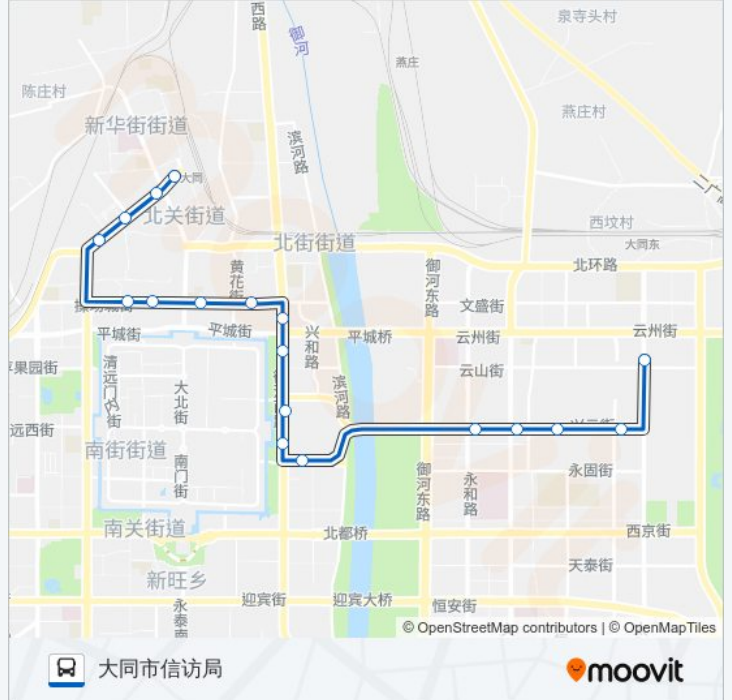

公交70((大同市信访局))共有2条行车路线。工作日的服务时间为：

(1) 大同市信访局: 06:30 - 19:00(2) 大同站: 06:30 - 19:00

使用Moovit找到公交70路离你最近的站点，以及公交70路下车班的到站时间。

方向: 大同市信访局

18 站

[查看时间表](#)

- 大同火车站
- 魏都大道武定北路口
- 东风东街
- 岳秀园小区
- 云龙苑小区
- 物资园小区
- 四中
- 操场城东
- 铁牛里
- 市委
- 和阳北门
- 和阳南门
- 上河时代广场
- 曹夫楼社区
- 曹夫楼社区东
- 大同大学
- 大同大学东
- 太和路云山街口

公交70路的时间表

往大同市信访局方向的时间表

星期一	06:30 - 19:00
星期二	06:30 - 19:00
星期三	06:30 - 19:00
星期四	06:30 - 19:00
星期五	06:30 - 19:00
星期六	06:30 - 19:00
星期日	06:30 - 19:00

公交70路的信息

方向: 大同市信访局

站点数量: 18

行车时间: 29 分

途经站点:

方向: 大同站

19 站

[查看时间表](#)

- 大同市信访局
- 太和路云山街口
- 大同大学东
- 大同大学
- 曹夫楼村东
- 曹夫楼村
- 兴云北街
- 御鑫商贸城西门
- 大同市委
- 铁牛里
- 操场城东
- 大同四中
- 物资园小区
- 云龙苑小区
- 魏都大道操场城街口
- 岳秀园小区
- 东风东街
- 许前

公交70路的时间表

往大同站方向的时间表

星期一	06:30 - 19:00
星期二	06:30 - 19:00
星期三	06:30 - 19:00
星期四	06:30 - 19:00
星期五	06:30 - 19:00
星期六	06:30 - 19:00
星期日	06:30 - 19:00

公交70路的信息

方向: 大同站

站点数量: 19

行车时间: 29 分

途经站点: