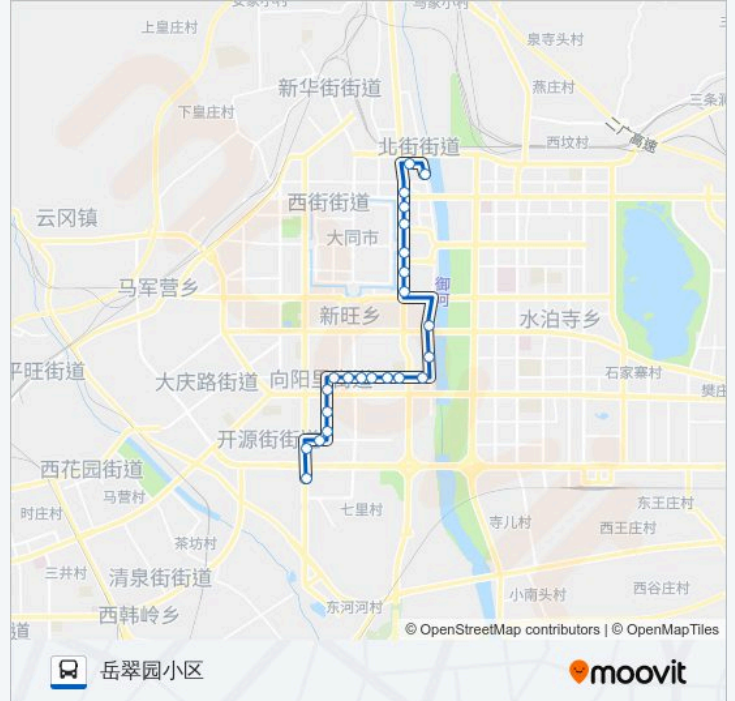

御鑫亮城小区

御鑫亮城小区

和阳南门

御鑫商贸城西门

大同市委

铁牛里

公交201路的时间表

往岳翠园小区方向的时间表

星期一	06:20 - 18:40
星期二	06:20 - 18:40
星期三	06:20 - 18:40
星期四	06:20 - 18:40
星期五	06:20 - 18:40
星期六	06:20 - 18:40
星期日	06:20 - 18:40

公交201路的信息

方向: 岳翠园小区

站点数量: 23

行车时间: 32 分

途经站点:

北岳中学

岳翠园小区

方向: 新南客运站

23 站

[查看时间表](#)

岳翠园小区

操场城东街御河西口

铁牛里

市委

和阳北门

公交201路的信息

方向: 新南客运站

站点数量: 23

行车时间: 26 分

途经站点:

义乌小商品城

红旗街云波路口

东信广场