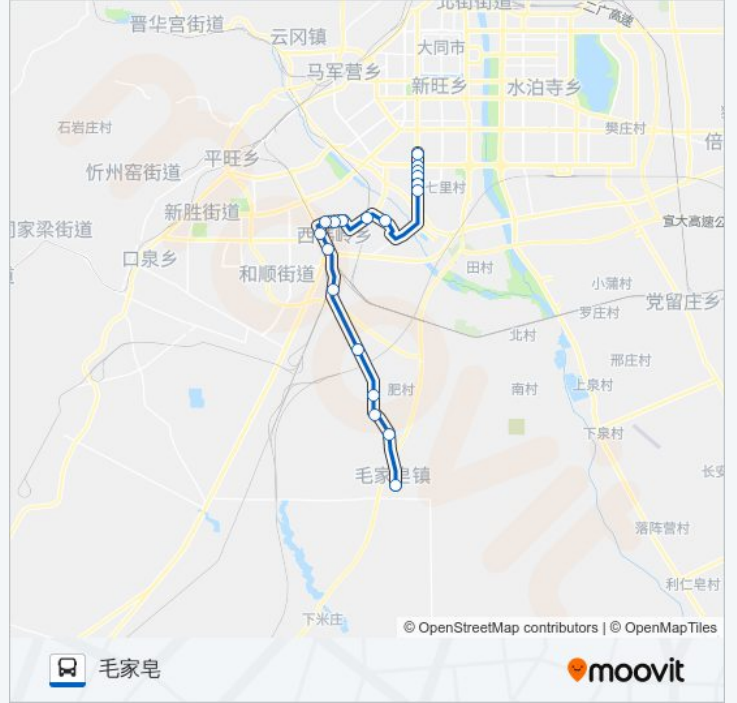

毛家皂

你可以在moovitapp.com下载公交202路的PDF时间表和线路图。使用Moovit应用程序查询大同的实时公交、列车时刻表以及公共交通出行指南。

© 2024 Moovit - 保留所有权利