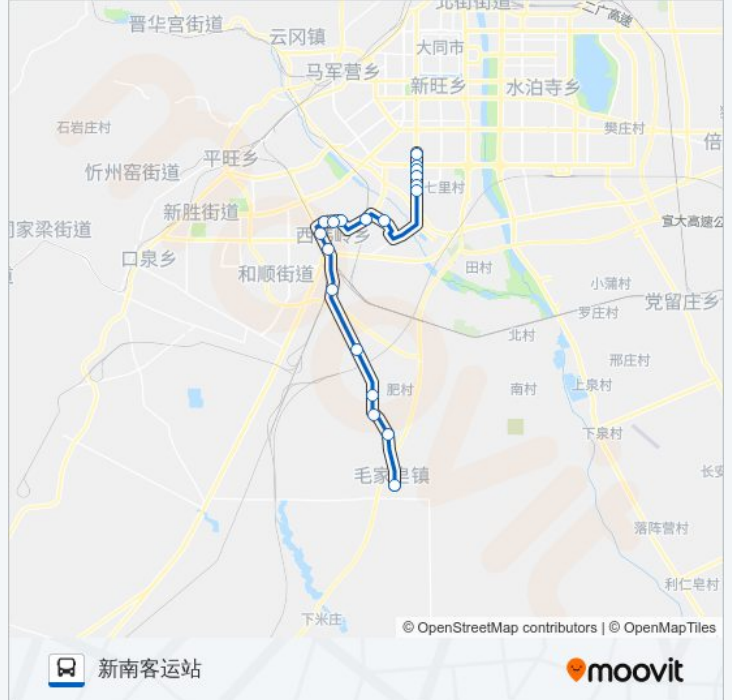

西河河村西

周家店新村

周家店新村东

开源西街魏都大道口

魏都大道开源街口

新南客运站

#### 公交202路的信息

方向: 新南客运站

站点数量: 19

行车时间: 36 分

途经站点:

**方向: 毛家皂**

19 站

[查看时间表](#)

- 新南客运站
- 魏都大道开源街口
- 开源西街魏都大道口
- 周家店新村东
- 周家店新村
- 西河河村西
- 全家湾村西
- 和八区
- 和七区
- 和五区
- 和三区
- 文瀛湖小区西口
- 西韩岭
- 东韩岭
- 太村
- 肥村
- 一九八
- 温庄村

**公交202路的时间表**  
往毛家皂方向的时间表

星期一	06:20 - 18:00
星期二	06:20 - 18:00
星期三	06:20 - 18:00
星期四	06:20 - 18:00
星期五	06:20 - 18:00
星期六	06:20 - 18:00
星期日	06:20 - 18:00

**公交202路的信息**

**方向:** 毛家皂  
**站点数量:** 19  
**行车时间:** 38 分  
**途经站点:**