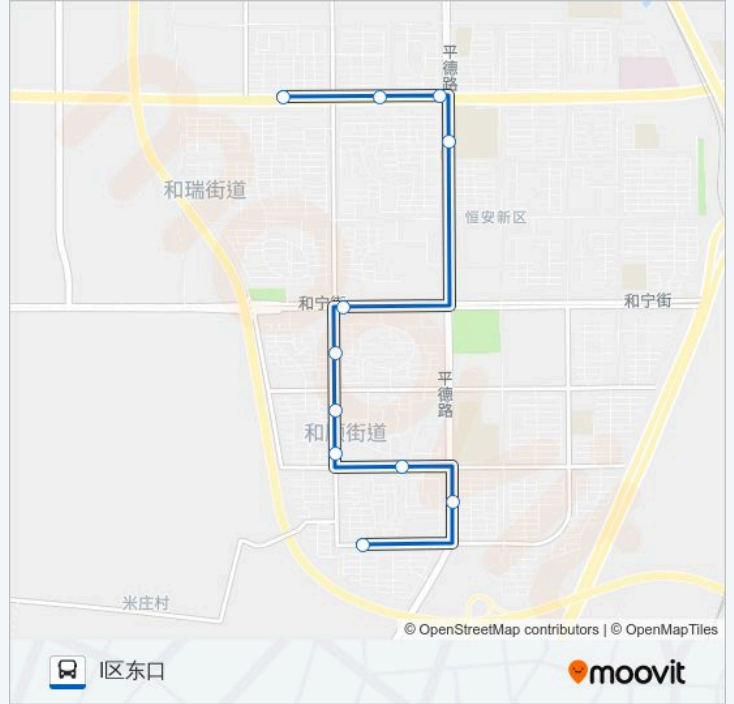

J区

I区东口

## 公交501路的时间表

往I区东口方向的时间表

星期一	06:10 - 20:00
星期二	06:10 - 20:00
星期三	06:10 - 20:00
星期四	06:10 - 20:00
星期五	06:10 - 20:00
星期六	06:10 - 20:00
星期日	06:10 - 20:00

## 公交501路的信息

方向: I区东口

站点数量: 11

行车时间: 13 分

途经站点:

## 公交501路的信息

方向: 恒安公交调车场

站点数量: 11

行车时间: 12 分

途经站点: