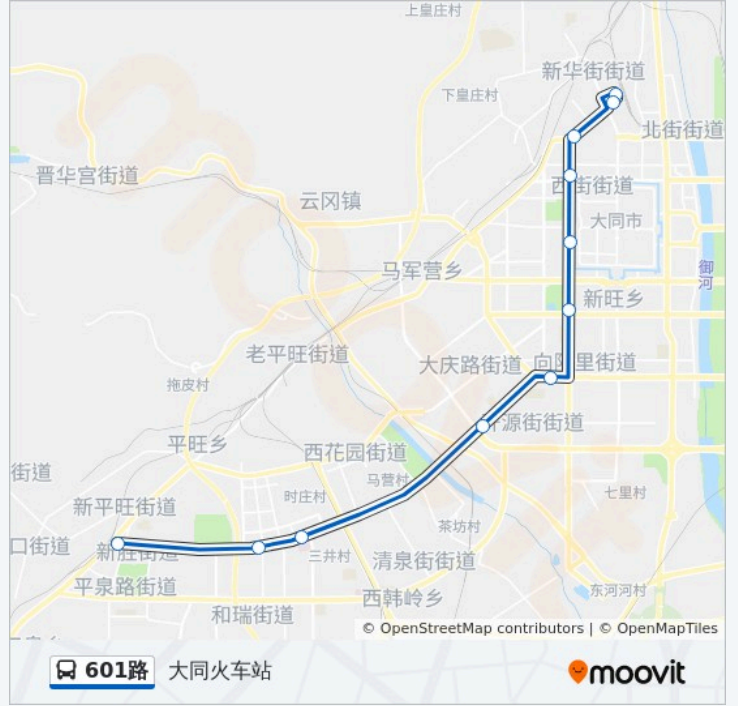

公交601((大同火车站))共有2条行车路线。工作日的服务时间为：

(1) 大同火车站: 06:20 - 19:00(2) 矿区检察院: 06:20 - 19:00

使用Moovit找到公交601路离你最近的站点，以及公交601路下车车的到站时间。

方向: 大同火车站

11 站

[查看时间表](#)

- 矿区检察院
- 大同奶牛场
- 南环西延恒安新区路口
- 临时站万城中心
- 金牛装饰城
- 三医院
- 魏都大道迎泽街口
- 市供排水集团
- 岳秀园小区
- 火车站
- 大同火车站

公交601路的时间表

往大同火车站方向的时间表

星期一	06:20 - 19:00
星期二	06:20 - 19:00
星期三	06:20 - 19:00
星期四	06:20 - 19:00
星期五	06:20 - 19:00
星期六	06:20 - 19:00
星期日	06:20 - 19:00

公交601路的信息

方向: 大同火车站

站点数量: 11

行车时间: 29 分

途经站点:

方向: 矿区检察院

10 站

[查看时间表](#)

大同火车站
 岳秀园小区
 大同供排水集团
 红旗广场
 三医院
 金牛装饰城
 万城中心
 南环西延恒安新区路口
 大同奶牛场
 矿区检察院

公交601路的时间表

往矿区检察院方向的时间表

星期一	06:20 - 19:00
星期二	06:20 - 19:00
星期三	06:20 - 19:00
星期四	06:20 - 19:00
星期五	06:20 - 19:00
星期六	06:20 - 19:00
星期日	06:20 - 19:00

公交601路的信息

方向: 矿区检察院

站点数量: 10

行车时间: 26 分

途经站点:

你可以在moovitapp.com下载公交601路的PDF时间表和线路图。使用Moovit应用程序查询大同的实时公交、列车时刻表以及公共交通出行指南。

© 2024 Moovit - 保留所有权利