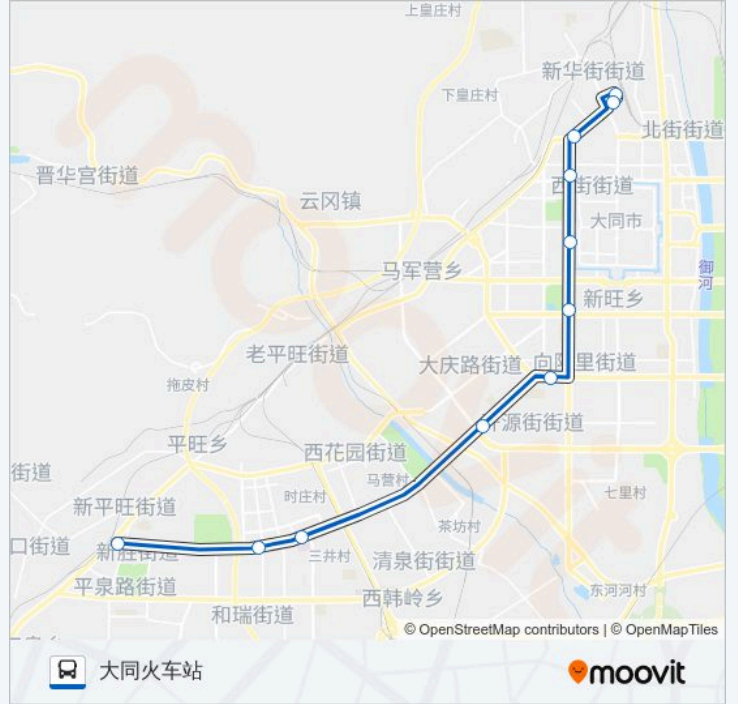

公交601((大同火车站))共有2条行车路线。工作日的服务时间为：

(1) 大同火车站: 06:20 - 19:00(2) 矿区检察院: 06:20 - 19:00

使用Moovit找到公交601路离你最近的站点，以及公交601路下车车的到站时间。

方向: 大同火车站

11 站

[查看时间表](#)

- 矿区检察院
- 大同奶牛场
- 南环西延恒安新区路口
- 临时站万城中心
- 金牛装饰城
- 三医院
- 魏都大道迎泽街口
- 市供排水集团
- 岳秀园小区
- 火车站
- 大同火车站

公交601路的时间表

往大同火车站方向的时间表

星期一	06:20 - 19:00
星期二	06:20 - 19:00
星期三	06:20 - 19:00
星期四	06:20 - 19:00
星期五	06:20 - 19:00
星期六	06:20 - 19:00
星期日	06:20 - 19:00

公交601路的信息

方向: 大同火车站

站点数量: 11

行车时间: 29 分

途经站点:

方向: 矿区检察院

10 站

[查看时间表](#)

大同火车站
 岳秀园小区
 大同供排水集团
 红旗广场
 三医院
 金牛装饰城
 万城中心
 南环西延恒安新区路口
 大同奶牛场
 矿区检察院

公交601路的时间表

往矿区检察院方向的时间表

星期一	06:20 - 19:00
星期二	06:20 - 19:00
星期三	06:20 - 19:00
星期四	06:20 - 19:00
星期五	06:20 - 19:00
星期六	06:20 - 19:00
星期日	06:20 - 19:00

公交601路的信息

方向: 矿区检察院

站点数量: 10

行车时间: 26 分

途经站点:

你可以在moovitapp.com下载公交601路的PDF时间表和线路图。使用Moovit应用程序查询大同的实时公交、列车时刻表以及公共交通出行指南。

© 2024 Moovit - 保留所有权利