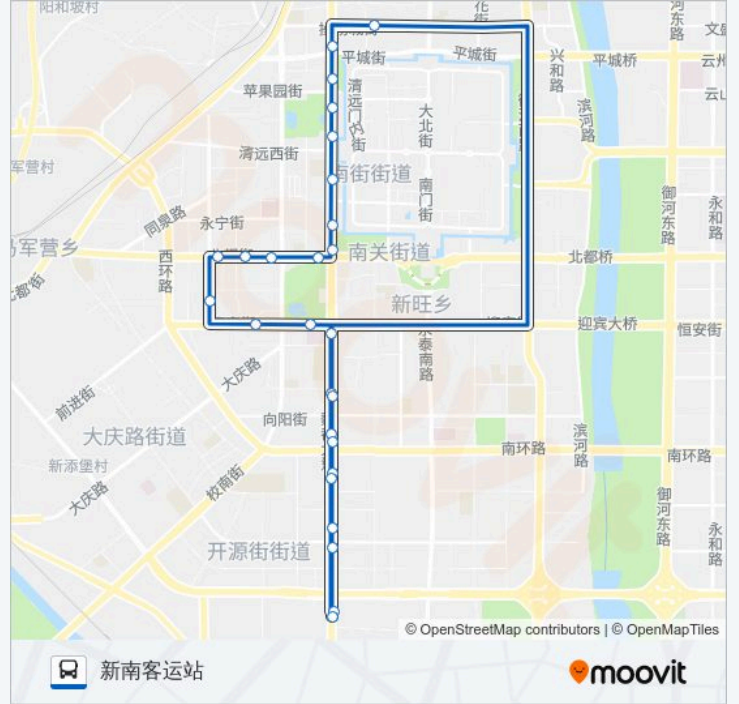

## 新南客运站

下载App

公交11内环((新南客运站))仅有一条行车路线。工作日的服务时间为：

(1) 新南客运站: 06:00 - 19:30

使用Moovit找到公交11路内环离你最近的站点，以及公交11路内环下车车的到站时间。

## 公交11路内环的时间表

往新南客运站方向的时间表

星期一	06:00 - 19:30
星期二	06:00 - 19:30
星期三	06:00 - 19:30
星期四	06:00 - 19:30
星期五	06:00 - 19:30
星期六	06:00 - 19:30
星期日	06:00 - 19:30

## 公交11路内环的信息

方向: 新南客运站

站点数量: 26

行车时间: 41 分

途经站点:

振兴街

魏都大道南环路口

云城装饰大世界

魏都大道开源街口

新南客运站

你可以在moovitapp.com下载公交11路内环的PDF时间表和线路图。使用Moovit应用程序查询大同的实时公交、列车时刻表以及公共交通出行指南。

© 2024 Moovit - 保留所有权利