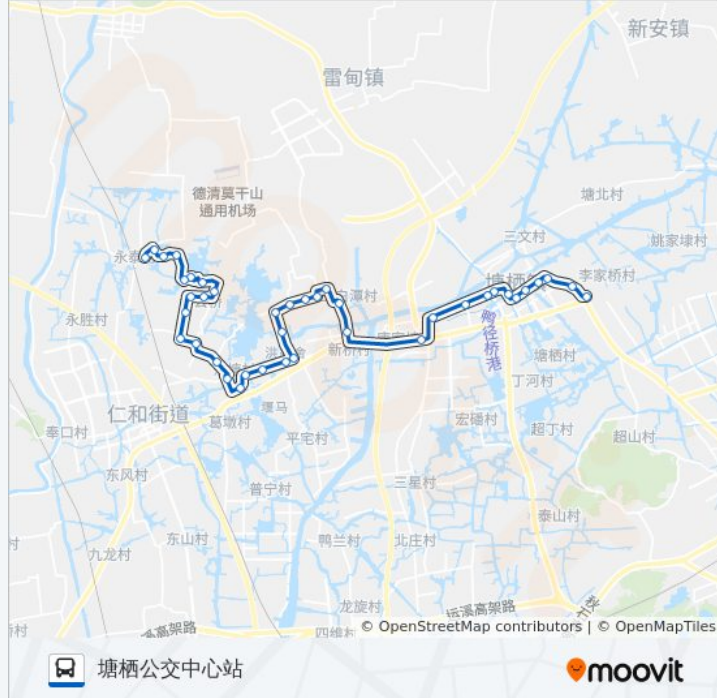

[查看时间表](#)

永泰村
钱家塘
劳家峰
朱家角
化城桥
古荡漾
陶家角
横河头
渔公桥村委
蒋家湾
养鳖场
杨家?
渔公桥
黄家墩路口
顿立大桥北
东塘中心小学
东塘
招呼站
东塘中学
观音桥
北姚
鸭兰圩

公交2691路的时间表

往塘栖公交中心站方向的时间表

星期一	06:00 - 17:30
星期二	06:00 - 17:30
星期三	06:00 - 17:30
星期四	06:00 - 17:30
星期五	06:00 - 17:30
星期六	06:00 - 17:30
星期日	06:00 - 17:30

公交2691路的信息

方向: 塘栖公交中心站

站点数量: 40

行车时间: 54 分

途经站点:

- 施家墩
- 荣河坝西
- 荣河坝东
- 南杨墩
- 冷泉坝
- 新桥村
- 环岛西
- 热电厂
- 酒店埭社区
- 张家墩
- 塘栖中学
- 塘栖大桥
- 塘栖合作银行
- 塘栖娱乐中心
- 塘栖三小路口
- 南苑小区
- 陈家埭
- 塘栖公交中心站

方向: 永泰村

37 站
[查看时间表](#)

- 塘栖公交中心站
- 陈家埭
- 南苑小区
- 塘栖三小路口
- 塘栖娱乐中心
- 人民路广济路口
- 塘栖大桥
- 塘栖中学
- 张家墩
- 酒店埭社区
- 砖瓦厂

公交2691路的时间表
 往永泰村方向的时间表

星期一	06:00 - 18:00
星期二	06:00 - 18:00
星期三	06:00 - 18:00
星期四	06:00 - 18:00
星期五	06:00 - 18:00
星期六	06:00 - 18:00
星期日	06:00 - 18:00

公交2691路的信息

方向: 永泰村
站点数量: 37
行车时间: 54 分
途经站点:

环岛西

新桥村

冷泉坝

南杨墩

荣河坝东

施家墩