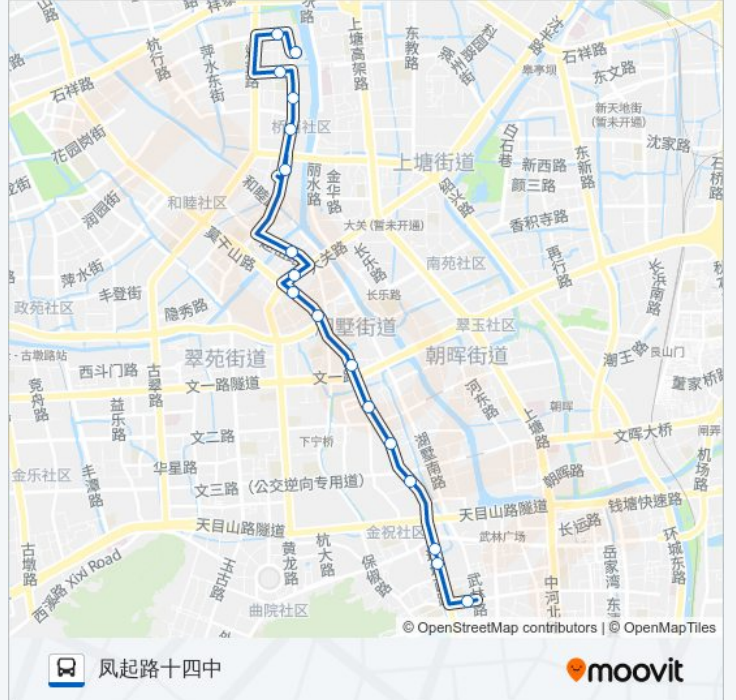

轻纺桥

高家花园

拱宸桥西

勤俭桥北

勤丰桥

大关桥西

董家新村

余杭塘上

打索桥

石灰桥

沈塘桥

密渡桥

武林门南

省府大楼东

凤起路十四中

公交1路的时间表

往凤起路十四中方向的时间表

星期一	05:00 - 21:50
星期二	05:00 - 21:50
星期三	05:00 - 21:50
星期四	05:00 - 21:50
星期五	05:00 - 21:50
星期六	05:00 - 22:00
星期日	05:00 - 22:00

公交1路的信息

方向: 凤起路十四中

站点数量: 17

行车时间: 22分

途经站点:

方向: 运河天地

公交1路的信息

方向: 运河天地

站点数量: 17

行车时间: 23 分

途经站点:

你可以在moovitapp.com下载公交1路的PDF时间表和线路图。使用[Moovit应用程序](#)查询杭州的实时公交、列车时刻表以及公共交通出行指南。

[关于Moovit](#) · [MaaS解决方案](#) · [城市列表](#) · [Moovit社区](#)

© 2024 Moovit - 保留所有权利