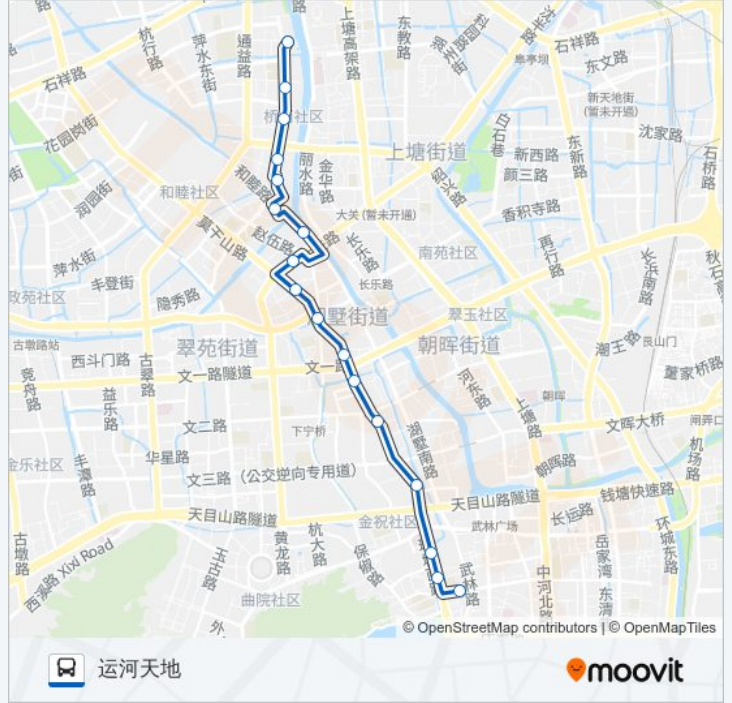

轻纺桥

高家花园

拱宸桥西

勤俭桥北

勤丰桥

大关桥西

董家新村

余杭塘上

往凤起路十四中方向的时间表

星期一	05:00 - 21:50
星期二	05:00 - 21:50
星期三	05:00 - 21:50
星期四	05:00 - 21:50
星期五	05:00 - 21:50
星期六	05:00 - 22:00
星期日	05:00 - 22:00

公交1路的信息

方向: 凤起路十四中

站点数量: 17

行车时间: 22分

途经站点:

方向: 运河天地

17 站

[查看时间表](#)

- 凤起路十四中
- 环城西路十四中
- 省府大楼东
- 密渡桥
- 沈塘桥
- 石灰桥
- 打索桥
- 余杭塘上
- 董家新村
- 大关桥西
- 康家桥
- 长征桥
- 长征桥北
- 勤俭桥北
- 拱宸桥西
- 高家花园
- 运河天地

公交1路的时间表

往运河天地方向的时间表

星期一	05:40 - 22:30
星期二	05:40 - 22:30
星期三	05:40 - 22:30
星期四	05:40 - 22:30
星期五	05:40 - 22:30
星期六	05:30 - 22:30
星期日	05:30 - 22:30

公交1路的信息

方向: 运河天地

站点数量: 17

行车时间: 23 分

途经站点:

你可以在moovitapp.com下载公交1路的PDF时间表和线路图。使用[Moovit应用程序](#)查询杭州的实时公交、列车时刻表以及公共交通出行指南。

[关于Moovit](#) · [MaaS解决方案](#) · [城市列表](#) · [Moovit社区](#)

© 2024 Moovit - 保留所有权利