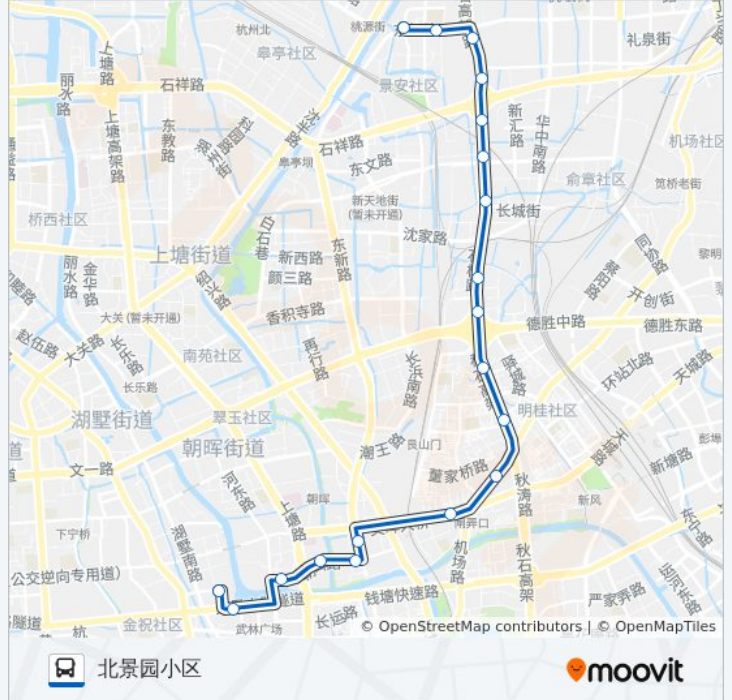

公交2((北景园小区))共有2条行车路线。工作日的服务时间为：

(1) 北景园小区: 06:40 - 22:10(2) 武林门北: 06:00 - 21:30

使用Moovit找到公交2路离你最近的站点，以及公交2路下车班的到站时间。

方向: 北景园小区

19站

[查看时间表](#)

- 武林门北
- 杭州大厦
- 中北桥
- 施家桥
- 建北桥
- 建国北路文晖路口
- 文晖大桥东
- 下菩萨(机场路秋涛路口)
- 三里亭
- 白田畈
- 农科院
- 农科院北
- 杨家村
- 纺机厂
- 石桥
- 石桥路石祥路口
- 轴承厂
- 北景竹邻苑
- 北景园小区

公交2路的时间表

往北景园小区方向的时间表

星期一	06:40 - 22:10
星期二	06:40 - 22:10
星期三	06:40 - 22:10
星期四	06:40 - 22:10
星期五	06:40 - 22:10
星期六	06:40 - 22:10
星期日	06:40 - 22:10

公交2路的信息

方向: 北景园小区

站点数量: 19

行车时间: 29 分

途经站点:

方向: 武林门北

19 站

[查看时间表](#)

- 北景园小区
- 北景竹邻苑
- 轴承厂
- 石桥路石祥路口
- 石桥
- 纺机厂
- 杨家村
- 农科院北
- 农科院
- 白田畈
- 三里亭
- 下菩萨 (机场路秋涛路口)
- 文晖大桥东
- 建国北路文晖路口
- 建北桥
- 施家桥
- 中北桥
- 杭州大厦

公交2路的时间表

往武林门北方向的时间表

星期一	06:00 - 21:30
星期二	06:00 - 21:30
星期三	06:00 - 21:30
星期四	06:00 - 21:30
星期五	06:00 - 21:30
星期六	06:00 - 21:30
星期日	06:00 - 21:30

公交2路的信息

方向: 武林门北

站点数量: 19

行车时间: 28 分

途经站点:

你可以在moovitapp.com下载公交2路的PDF时间表和线路图。使用[Moovit应用程序](#)查询杭州的实时公交、列车时刻表以及公共交通出行指南。

[关于Moovit](#) · [MaaS解决方案](#) · [城市列表](#) · [Moovit社区](#)

© 2023 Moovit - 版权所有