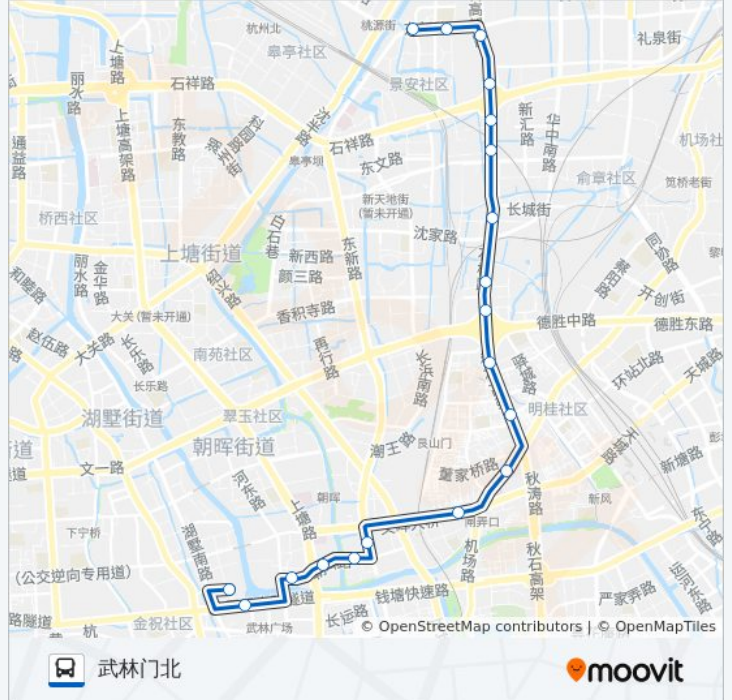

公交2((北景园小区))共有2条行车路线。工作日的服务时间为：

(1) 北景园小区: 06:40 - 22:10(2) 武林门北: 06:00 - 21:30

使用Moovit找到公交2路离你最近的站点，以及公交2路下车班的到站时间。

方向: 北景园小区

19站

[查看时间表](#)

- 武林门北
- 杭州大厦
- 中北桥
- 施家桥
- 建北桥
- 建国北路文晖路口
- 文晖大桥东
- 下菩萨(机场路秋涛路口)
- 三里亭
- 白田畈
- 农科院
- 农科院北
- 杨家村
- 纺机厂
- 石桥
- 石桥路石祥路口
- 轴承厂
- 北景竹邻苑
- 北景园小区

公交2路的时间表

往北景园小区方向的时间表

星期一	06:40 - 22:10
星期二	06:40 - 22:10
星期三	06:40 - 22:10
星期四	06:40 - 22:10
星期五	06:40 - 22:10
星期六	06:40 - 22:10
星期日	06:40 - 22:10

公交2路的信息

方向: 北景园小区

站点数量: 19

行车时间: 29 分

途经站点:

方向: 武林门北

19 站

[查看时间表](#)

- 北景园小区
- 北景竹邻苑
- 轴承厂
- 石桥路石祥路口
- 石桥
- 纺机厂
- 杨家村
- 农科院北
- 农科院
- 白田畈
- 三里亭
- 下菩萨 (机场路秋涛路口)
- 文晖大桥东
- 建国北路文晖路口
- 建北桥
- 施家桥
- 中北桥
- 杭州大厦

公交2路的时间表

往武林门北方向的时间表

星期一	06:00 - 21:30
星期二	06:00 - 21:30
星期三	06:00 - 21:30
星期四	06:00 - 21:30
星期五	06:00 - 21:30
星期六	06:00 - 21:30
星期日	06:00 - 21:30

公交2路的信息

方向: 武林门北

站点数量: 19

行车时间: 28 分

途经站点:

你可以在moovitapp.com下载公交2路的PDF时间表和线路图。使用[Moovit应用程序](#)查询杭州的实时公交、列车时刻表以及公共交通出行指南。

[关于Moovit](#) · [MaaS解决方案](#) · [城市列表](#) · [Moovit社区](#)

© 2023 Moovit - 版权所有