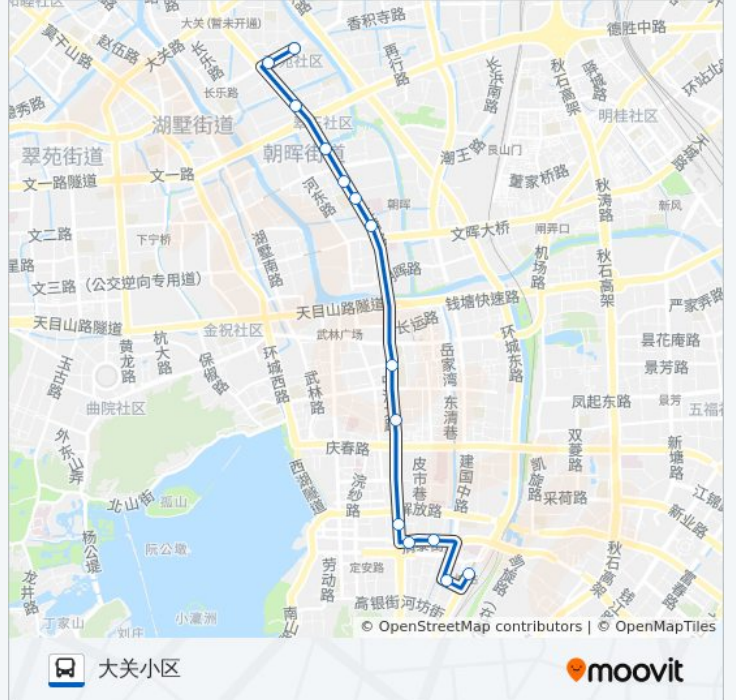

3路

城站火车站

[以网页模式查看](#)

公交3(城站火车站)共有2条行车路线。工作日的服务时间为：

(1) 城站火车站: 05:00 - 23:20 (2) 大关小区: 05:30 - 23:50

使用Moovit找到公交3路离你最近的站点，以及公交3路下车班的到站时间。

方向: 城站火车站

13 站

星期一	05:00 - 23:20
星期二	05:00 - 23:20
星期三	05:00 - 23:20
星期四	05:00 - 23:20
星期五	05:00 - 23:20
星期六	05:00 - 23:20
星期日	05:00 - 23:20

公交3路的信息

方向: 城站火车站

站点数量: 13

行车时间: 17 分

途经站点:

方向: 大关小区

14 站

朝晖二区

省人民医院

朝晖六区

石灰坝

德胜新村

香积寺路上塘路口

大关小区

公交3路的时间表

往大关小区方向的时间表

星期一	05:30 - 23:50
星期二	05:30 - 23:50
星期三	05:30 - 23:50
星期四	05:30 - 23:50
星期五	05:30 - 23:50
星期六	05:30 - 23:50
星期日	05:30 - 23:50

公交3路的信息

方向: 大关小区

站点数量: 14

行车时间: 18 分

途经站点:

你可以在moovitapp.com下载公交3路的PDF时间表和线路图。使用[Moovit应用程序](#)查询杭州的实时公交、列车时刻表以及公共交通出行指南。