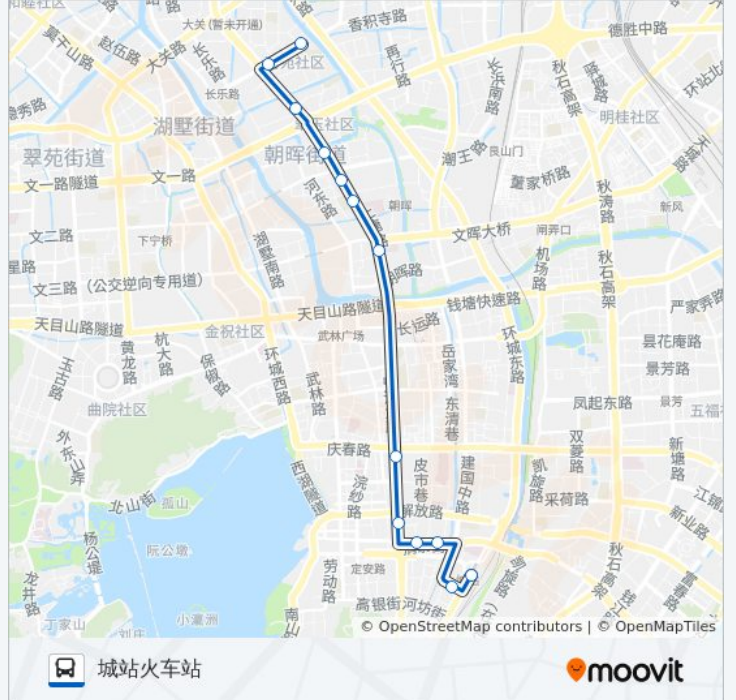

联桥

丰乐桥南

水漾桥

市三医院北

香榭商务大厦

城站火车站

公交3路的时间表

往城站火车站方向的时间表

星期一	05:00 - 23:20
星期二	05:00 - 23:20
星期三	05:00 - 23:20
星期四	05:00 - 23:20
星期五	05:00 - 23:20
星期六	05:00 - 23:20
星期日	05:00 - 23:20

公交3路的信息

方向: 城站火车站

站点数量: 13

行车时间: 17 分

途经站点:

方向: 大关小区

14 站

[查看时间表](#)

城站火车站

城站香榭大厦 (城站火车站南)

市三医院北

水漾桥

丰乐桥南

联桥

梅登高桥

朝晖二区

省人民医院

朝晖六区

石灰坝

德胜新村

香积寺路上塘路口

大关小区

公交3路的时间表