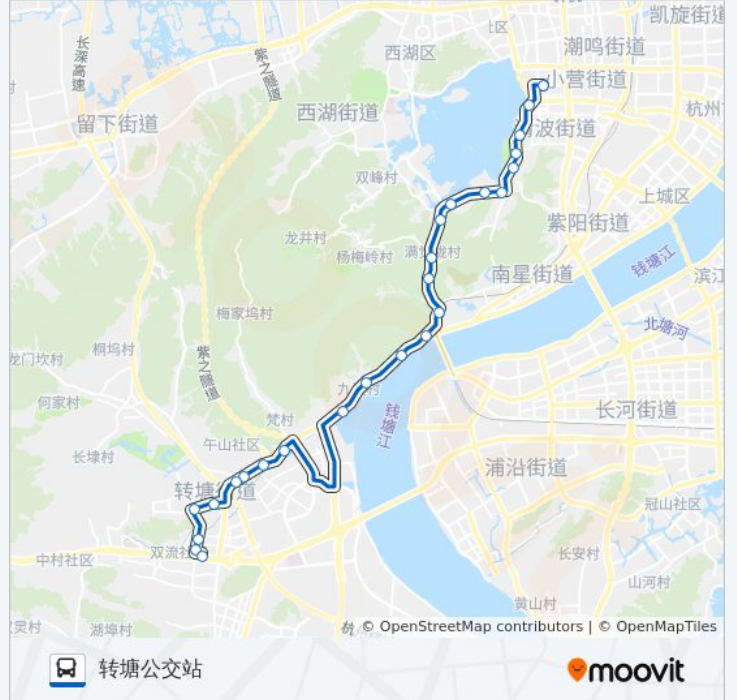

象山隧道南口

官山地

转塘公交站

方向: 龙翔桥

25 站

[查看时间表](#)

转塘公交站

官山地

象山隧道南口

横桥

转塘街道

转塘东

午山社区

大诸桥

宋城

珊瑚沙水库

九溪

浙大之江校区

六和塔

钱江大桥

虎跑

动物园

赤山埠

苏堤

公交4路的时间表

往龙翔桥方向的时间表

星期一	06:00 - 21:30
星期二	06:00 - 21:30
星期三	06:00 - 21:30
星期四	06:00 - 21:30
星期五	06:00 - 21:30
星期六	06:00 - 21:30
星期日	06:00 - 21:30

公交4路的信息

方向: 龙翔桥

站点数量: 25

行车时间: 43 分

途经站点: