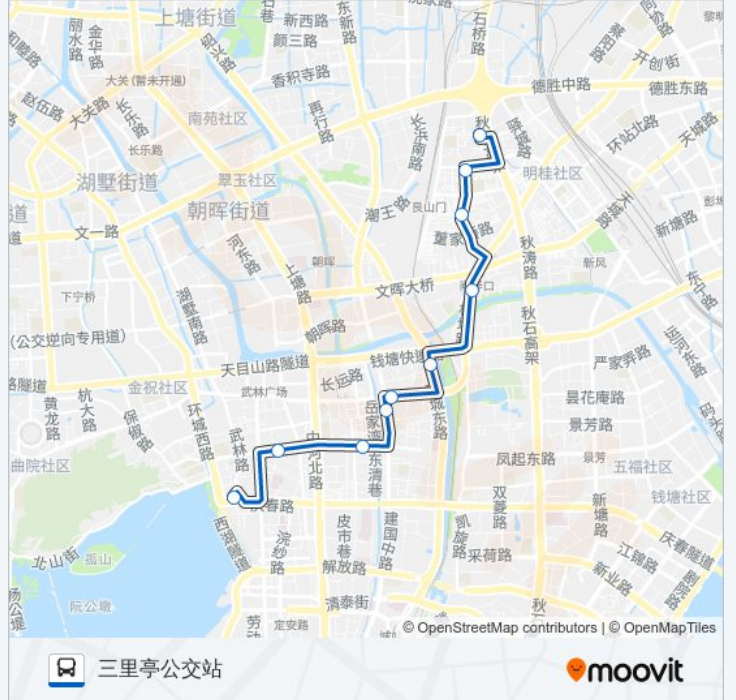

凤起路新华路口

建国北路宝善桥

体育场路陈衙营

公交总公司南

机神村

三里兰苑东门

三里亭苑四区

三里亭公交站

公交5路的时间表

往三里亭公交站方向的时间表

星期一	06:00 - 21:40
星期二	06:00 - 21:40
星期三	06:00 - 21:40
星期四	06:00 - 21:40
星期五	06:00 - 21:40
星期六	06:00 - 21:40
星期日	06:00 - 21:40

公交5路的信息

方向: 三里亭公交站

站点数量: 10

行车时间: 17分

途经站点:

## 方向: 六公园

14 站

[查看时间表](#)

- 三里亭公交站
- 麦苗港桥
- 三里家园三区
- 池塘庙路西口
- 顾家畷路西口
- 三里兰苑南门
- 机神村
- 公交总公司南
- 市红会医院北
- 市红会医院
- 潮鸣寺巷
- 浙医一院
- 庆春路浣纱路口
- 六公园

## 公交5路的信息

方向: 六公园

站点数量: 14

行车时间: 22 分

途经站点:

你可以在moovitapp.com下载公交5路的PDF时间表和线路图。使用[Moovit应用程序](#)查询杭州的实时公交、列车时刻表以及公共交通出行指南。

[关于Moovit](#) · [MaaS解决方案](#) · [城市列表](#) · [Moovit社区](#)

© 2024 Moovit - 保留所有权利