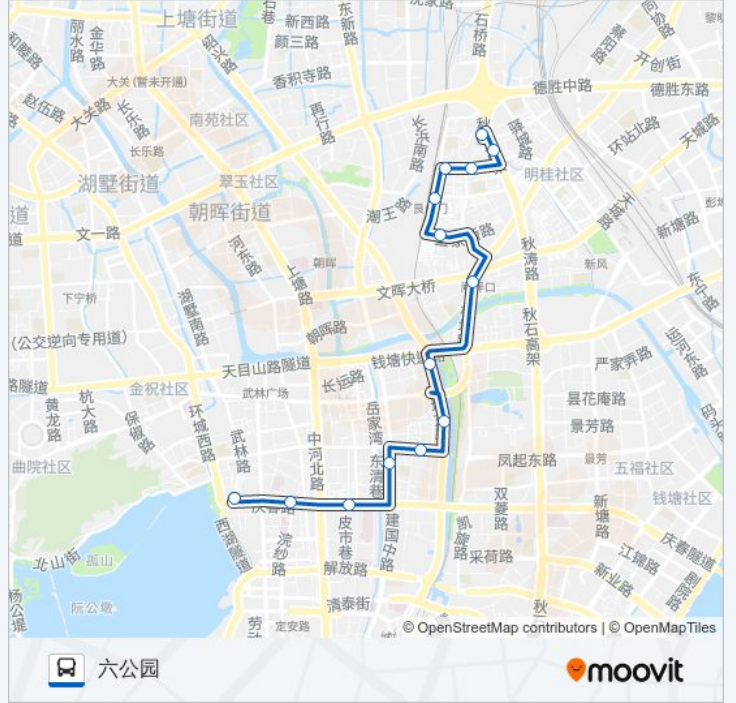

公交5路的时间表

往三里亭公交站方向的时间表

星期一	06:00 - 21:40
星期二	06:00 - 21:40
星期三	06:00 - 21:40
星期四	06:00 - 21:40
星期五	06:00 - 21:40
星期六	06:00 - 21:40
星期日	06:00 - 21:40

公交5路的信息

方向: 三里亭公交站

站点数量: 10

行车时间: 17分

途经站点:

## 方向: 六公园

14 站

[查看时间表](#)

- 三里亭公交站
- 麦苗港桥
- 三里家园三区
- 池塘庙路西口
- 顾家畷路西口
- 三里兰苑南门
- 机神村
- 公交总公司南
- 市红会医院北
- 市红会医院
- 潮鸣寺巷
- 浙医一院
- 庆春路浣纱路口
- 六公园

## 公交5路的时间表

往六公园方向的时间表

星期一	05:20 - 21:00
星期二	05:20 - 21:00
星期三	05:20 - 21:00
星期四	05:20 - 21:00
星期五	05:20 - 21:00
星期六	05:20 - 21:00
星期日	05:20 - 21:00

## 公交5路的信息

方向: 六公园

站点数量: 14

行车时间: 22 分

途经站点:

你可以在moovitapp.com下载公交5路的PDF时间表和线路图。使用[Moovit应用程序](#)查询杭州的实时公交、列车时刻表以及公共交通出行指南。

[关于Moovit](#) · [MaaS解决方案](#) · [城市列表](#) · [Moovit社区](#)

© 2024 Moovit - 保留所有权利