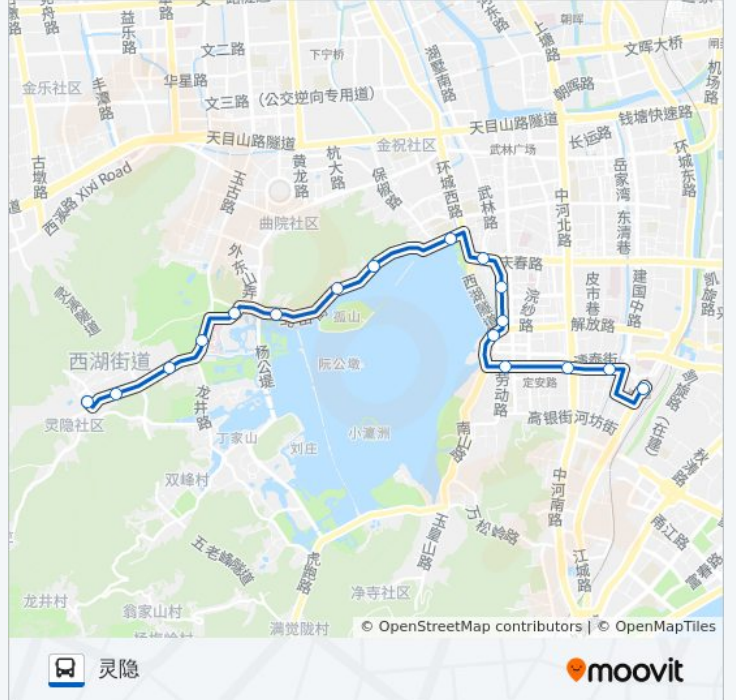

公交7(城站火车站)共有2条行车路线。工作日的服务时间为：

(1) 城站火车站: 05:30 - 22:00(2) 灵隐: 05:00 - 21:30

使用Moovit找到公交7路离你最近的站点，以及公交7路下车班的到站时间。

方向: 城站火车站

16站

[查看时间表](#)

- 灵隐
- 石莲亭
- 九里松
- 洪春桥
- 植物园 (玉泉)
- 岳庙
- 新新饭店
- 葛岭
- 钱塘门外
- 小车桥
- 东坡路平海路口
- 解百商店
- 耀江广厦
- 柴垛桥
- 市三医院
- 城站火车站

公交7路的时间表

往城站火车站方向的时间表

星期一	05:30 - 22:00
星期二	05:30 - 22:00
星期三	05:30 - 22:00
星期四	05:30 - 22:00
星期五	05:30 - 22:00
星期六	05:30 - 22:00
星期日	05:30 - 22:00

公交7路的信息

方向: 城站火车站

站点数量: 16

行车时间: 25 分

途经站点:

方向: 灵隐

17 站

[查看时间表](#)

- 城站火车站
- 市三医院
- 柴垞桥
- 涌金门东
- 一公园
- 湖滨
- 东坡路平海路口
- 六公园
- 少年宫
- 葛岭
- 新新饭店
- 岳庙
- 植物园 (玉泉)
- 洪春桥
- 九里松
- 石莲亭
- 灵隐

公交7路的时间表

往灵隐方向的时间表

星期一	05:00 - 21:30
星期二	05:00 - 21:30
星期三	05:00 - 21:30
星期四	05:00 - 21:30
星期五	05:00 - 21:30
星期六	05:00 - 21:30
星期日	05:00 - 21:30

公交7路的信息

方向: 灵隐

站点数量: 17

行车时间: 25 分

途经站点:

你可以在moovitapp.com下载公交7路的PDF时间表和线路图。使用[Moovit应用程序](#)查询杭州的实时公交、列车时刻表以及公共交通出行指南。

[关于Moovit](#) · [MaaS解决方案](#) · [城市列表](#) · [Moovit社区](#)

© 2023 Moovit - 版权所有