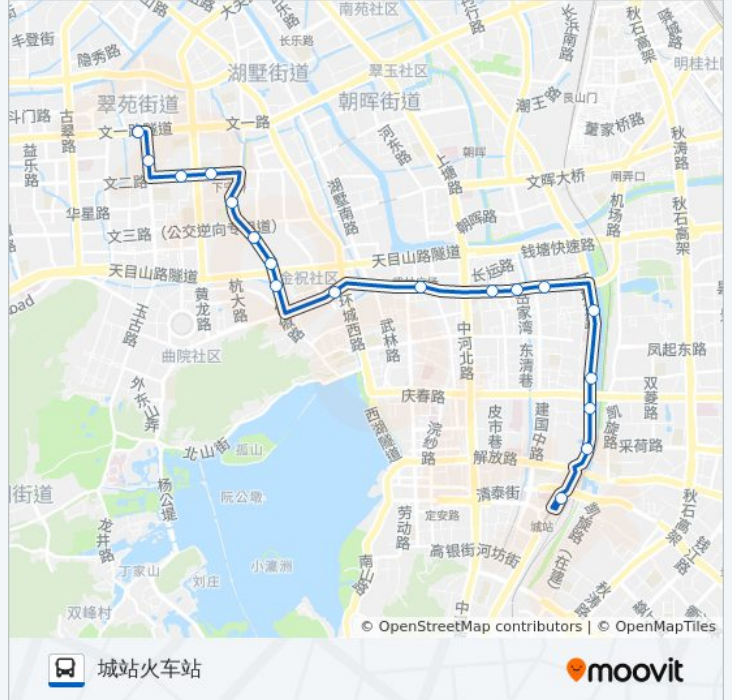

🚏 11路

城站火车站

以网页模式查看

公交11((城站火车站))共有2条行车路线。工作日的服务时间为：

(1) 城站火车站: 05:00 - 21:30(2) 翠苑一区: 05:40 - 22:10

使用Moovit找到公交11路离你最近的站点，以及公交11路下车班的到站时间。

方向: 城站火车站

18 站

[查看时间表](#)

翠苑一区
翠苑一区东
花园南村
下宁桥
海洋二所(上宁桥)
文三新村
八字桥北
松木场河西
武林门西
武林广场南
市体育馆
宝善桥
体育场路陈衙营
市红会医院北
庆春门
庆春门
金衙庄
城站火车站

公交11路的时间表

往城站火车站方向的时间表

星期一	05:00 - 21:30
星期二	05:00 - 21:30
星期三	05:00 - 21:30
星期四	05:00 - 21:30
星期五	05:00 - 21:30
星期六	05:00 - 21:30
星期日	05:00 - 21:30

公交11路的信息

方向: 城站火车站

站点数量: 18

行车时间: 24 分

途经站点:

方向: 翠苑一区

19 站

[查看时间表](#)

公交11路的信息

方向: 翠苑一区

站点数量: 19

行车时间: 26 分

途经站点:

翠苑一区

你可以在moovitapp.com下载公交11路的PDF时间表和线路图。使用[Moovit应用程序](#)查询杭州的实时公交、列车时刻表以及公共交通出行指南。

[关于Moovit](#) · [MaaS解决方案](#) · [城市列表](#) · [Moovit社区](#)