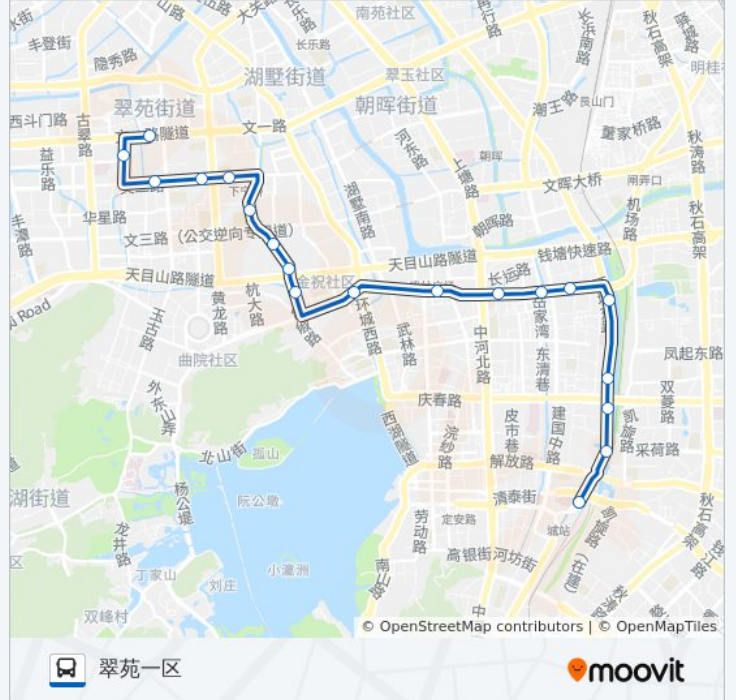

公交11路的信息

方向: 城站火车站

站点数量: 18

行车时间: 24 分

途经站点:

方向: 翠苑一区

19 站

[查看时间表](#)

- 城站火车站
- 金衙庄
- 庆春门
- 庆春门北
- 市红会医院北
- 体育场路陈衙营
- 宝善桥
- 市体育馆
- 武林广场南
- 武林门西
- 松木场河西
- 八字桥北
- 文三新村
- 海洋二所
- 下宁桥
- 花园南村
- 花园西村
- 古荡湾新村

公交11路的时间表

往翠苑一区方向的时间表

星期一	05:40 - 22:10
星期二	05:40 - 22:10
星期三	05:40 - 22:10
星期四	05:40 - 22:10
星期五	05:40 - 22:10
星期六	05:40 - 22:10
星期日	05:40 - 22:10

公交11路的信息

方向: 翠苑一区

站点数量: 19

行车时间: 26 分

途经站点:

翠苑一区

你可以在moovitapp.com下载公交11路的PDF时间表和线路图。使用[Moovit应用程序](#)查询杭州的实时公交、列车时刻表以及公共交通出行指南。

[关于Moovit](#) · [MaaS解决方案](#) · [城市列表](#) · [Moovit社区](#)

© 2023 Moovit - 版权所有

查看实时到站时间