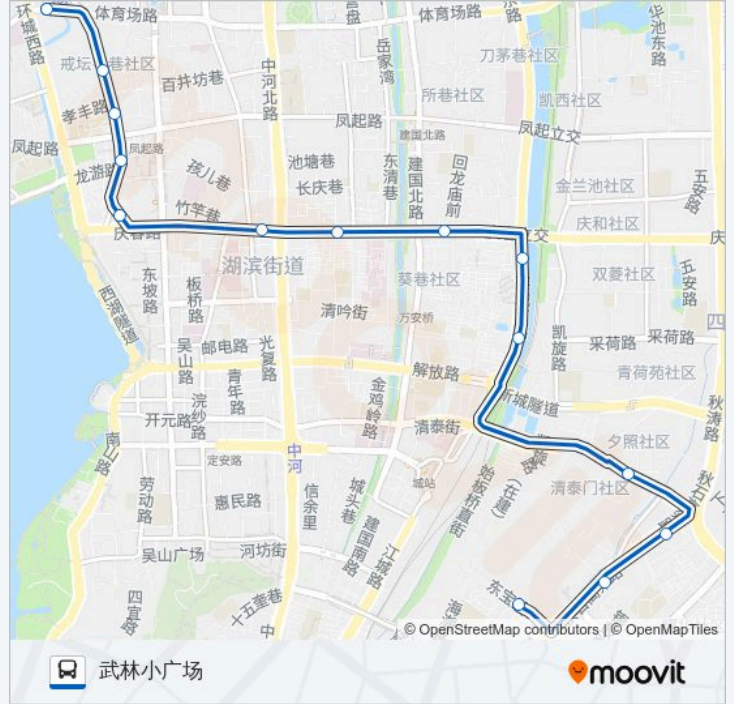

公交14(武林小广场)共有2条行车路线。工作日的服务时间为：

(1) 武林小广场: 05:30 - 20:54(2) 汽车南站: 05:00 - 20:24

使用Moovit找到公交14路离你最近的站点，以及公交14路下车班的到站时间。

方向: 武林小广场

14站

[查看时间表](#)

- 汽车南站
- 近江村
- 华东家具市场
- 总管塘
- 金衙庄
- 庆春门
- 大学路北口
- 浙医一院
- 众安桥
- 六公园
- 长寿桥
- 江山弄
- 昌化新村
- 武林门

公交14路的时间表

往武林小广场方向的时间表

星期日	05:30 - 20:54
星期一	05:30 - 20:54
星期二	05:30 - 20:54
星期三	05:30 - 20:54
星期四	05:30 - 20:54
星期五	05:30 - 20:54
星期六	05:30 - 20:54

公交14路的信息

方向: 武林小广场

站点数量: 14

行车时间: 19 分

途经站点:

方向: 汽车南站

13 站

[查看时间表](#)

- 武林小广场
- 延安新村
- 凤起路皇亲巷
- 贯桥
- 众安桥北
- 庆春路皮市巷
- 大学路北口
- 庆春门
- 金衙庄
- 总管塘
- 华东家具市场
- 近江村
- 汽车南站

公交14路的时间表

往汽车南站方向的时间表

星期日	05:00 - 20:24
星期一	05:00 - 20:24
星期二	05:00 - 20:24
星期三	05:00 - 20:24
星期四	05:00 - 20:24
星期五	05:00 - 20:24
星期六	05:00 - 20:24

公交14路的信息

方向: 汽车南站

站点数量: 13

行车时间: 18 分

途经站点:

你可以在moovitapp.com下载公交14路的PDF时间表和线路图。使用Moovit应用程序查询杭州的实时公交、列车时刻表以及公共交通出行指南。

© 2024 Moovit - 保留所有权利