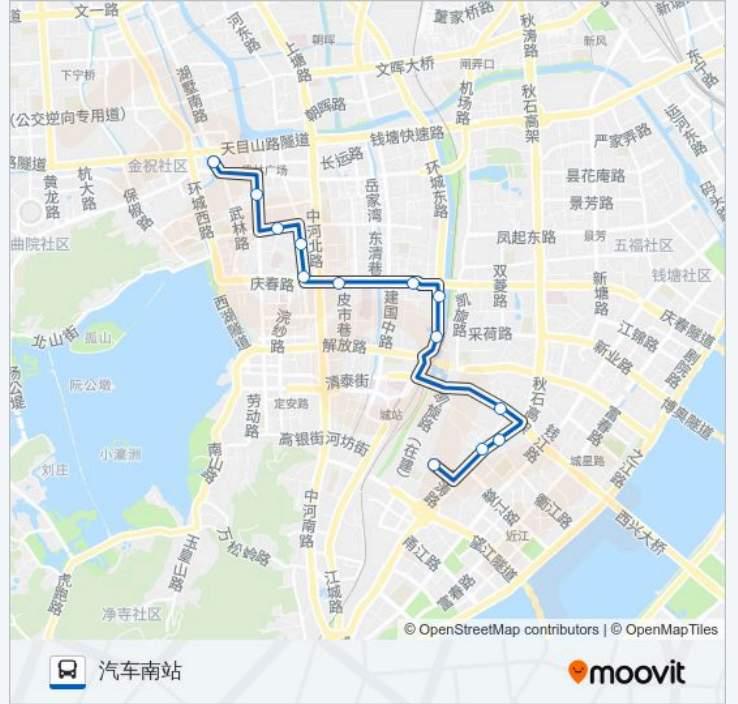

公交14(武林小广场)共有2条行车路线。工作日的服务时间为：

(1) 武林小广场: 05:30 - 20:54(2) 汽车南站: 05:00 - 20:24

使用Moovit找到公交14路离你最近的站点，以及公交14路下车班的到站时间。

方向: 武林小广场

14站

[查看时间表](#)

- 汽车南站
- 近江村
- 华东家具市场
- 总管塘
- 金衙庄
- 庆春门
- 大学路北口
- 浙医一院
- 众安桥
- 六公园
- 长寿桥
- 江山弄
- 昌化新村
- 武林门

公交14路的时间表

往武林小广场方向的时间表

星期日	05:30 - 20:54
星期一	05:30 - 20:54
星期二	05:30 - 20:54
星期三	05:30 - 20:54
星期四	05:30 - 20:54
星期五	05:30 - 20:54
星期六	05:30 - 20:54

公交14路的信息

方向: 武林小广场

站点数量: 14

行车时间: 19 分

途经站点:

方向: 汽车南站

13 站

[查看时间表](#)

- 武林小广场
- 延安新村
- 凤起路皇亲巷
- 贯桥
- 众安桥北
- 庆春路皮市巷
- 大学路北口
- 庆春门
- 金衙庄
- 总管塘
- 华东家具市场
- 近江村
- 汽车南站

公交14路的时间表

往汽车南站方向的时间表

星期日	05:00 - 20:24
星期一	05:00 - 20:24
星期二	05:00 - 20:24
星期三	05:00 - 20:24
星期四	05:00 - 20:24
星期五	05:00 - 20:24
星期六	05:00 - 20:24

公交14路的信息

方向: 汽车南站

站点数量: 13

行车时间: 18 分

途经站点:

你可以在moovitapp.com下载公交14路的PDF时间表和线路图。使用Moovit应用程序查询杭州的实时公交、列车时刻表以及公共交通出行指南。

© 2024 Moovit - 保留所有权利