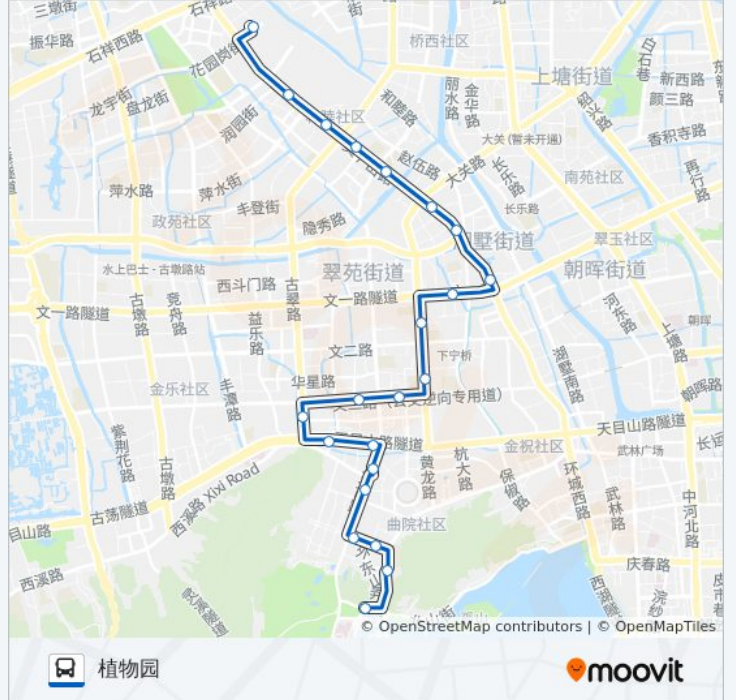

[查看时间表](#)

汽车北站
方家塘
和睦新村
莫干山路登云路口
北大桥
董家新村
余杭塘上
打索桥
白荡海
浙江工商大学
花园新村
九莲新村
东方通信大厦
古翠路塘苗路口
古荡
天目山路学院路口
玉古路天目山路口
玉古路求是路口
浙大玉泉校区
东山弄
曙光公寓
植物园

公交15路的时间表

往植物园方向的时间表

星期一	05:30 - 21:30
星期二	05:30 - 21:30
星期三	05:30 - 21:30
星期四	05:30 - 21:30
星期五	05:30 - 21:30
星期六	05:30 - 21:30
星期日	05:30 - 21:30

公交15路的信息

方向: 植物园

站点数量: 22

行车时间: 31 分

途经站点:

方向: 汽车北站

22 站

[查看时间表](#)

- 植物园
- 玉泉
- 浙大玉泉校区
- 玉古路求是路口
- 玉古路天目山路口
- 天目山路学院路口
- 古荡东
- 古翠路塘苗路口
- 天苑花园
- 东方通信大厦
- 九莲新村
- 花园新村
- 浙江工商大学
- 白荡海
- 打索桥
- 余杭塘上
- 董家新村
- 北大桥

公交15路的时间表

往汽车北站方向的时间表

星期一	06:00 - 21:30
星期二	06:00 - 21:30
星期三	06:00 - 21:30
星期四	06:00 - 21:30
星期五	06:00 - 21:30
星期六	06:00 - 21:30
星期日	06:00 - 21:30

公交15路的信息

方向: 汽车北站

站点数量: 22

行车时间: 32 分

途经站点:

莫干山路登云路口

和睦新村

方家塘