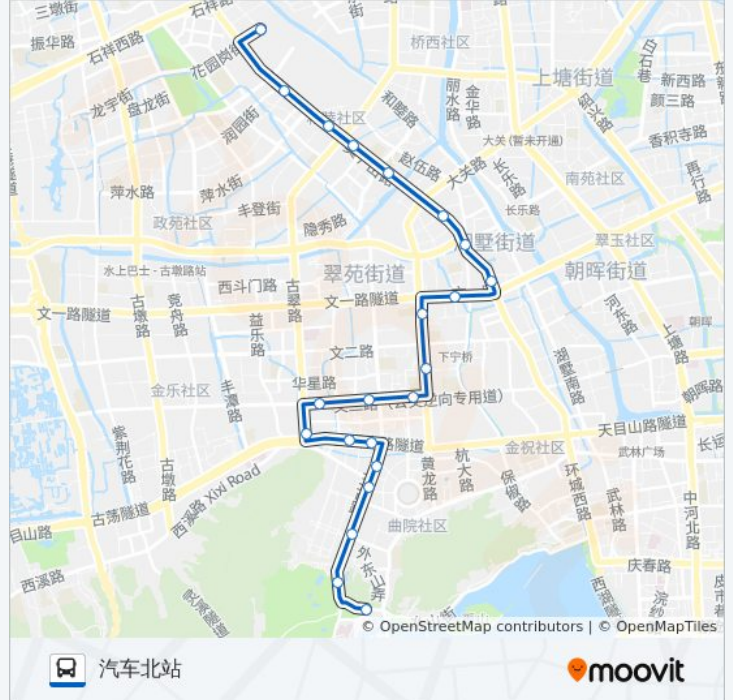

莫干山路登云路口

和睦新村

方家塘

汽车北站

你可以在moovitapp.com下载公交15路的PDF时间表和线路图。使用[Moovit应用程序](#)查询杭州的实时公交、列车时刻表以及公共交通出行指南。

[关于Moovit](#) · [MaaS解决方案](#) · [城市列表](#) · [Moovit社区](#)

© 2023 Moovit - 版权所有

查看实时到站时间