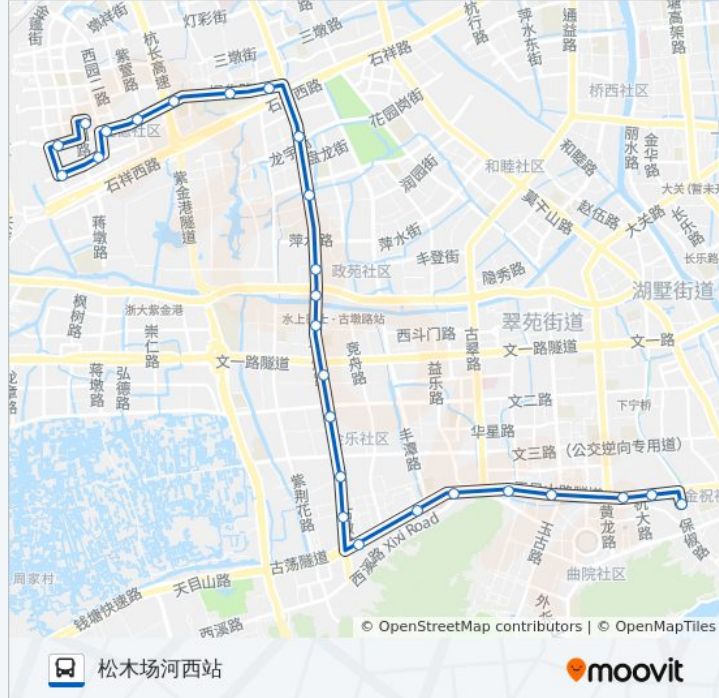

#### 公交17路的时间表

往松木场河西站方向的时间表

星期一	05:40 - 22:00
星期二	05:40 - 22:00
星期三	05:40 - 22:00
星期四	05:40 - 22:00
星期五	05:40 - 22:00
星期六	05:40 - 22:00
星期日	05:40 - 22:00

#### 公交17路的信息

方向: 松木场河西站

站点数量: 26

行车时间: 41 分

途经站点:

天目山路学院路口

庆丰村

浙大西溪校区

### 方向: 西湖科技园

27 站

[查看时间表](#)

松木场河西

松木场

杭大路

庆丰村

天目山路学院路口

### 公交17路的信息

方向: 西湖科技园

站点数量: 27

行车时间: 43 分

途经站点:

石祥西路古墩路口

振华路双港路口

振华路西行路口