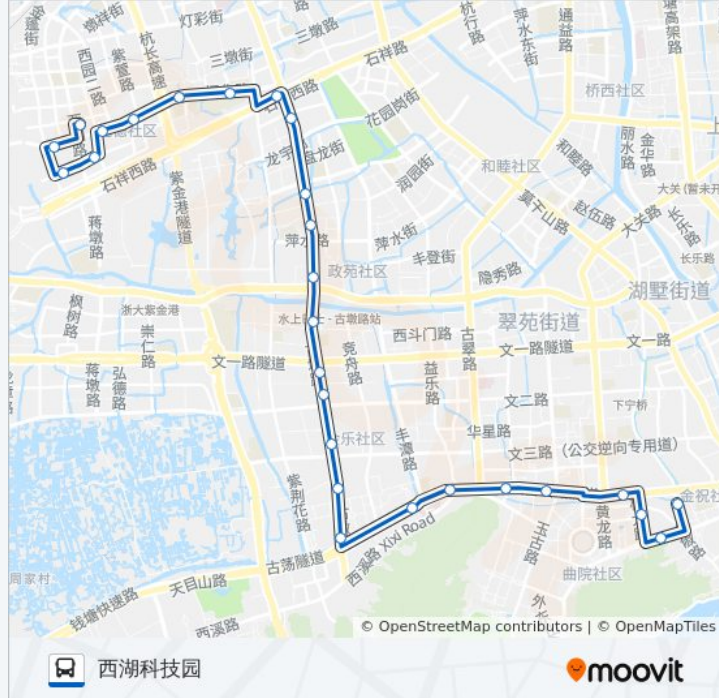

### 公交17路的时间表

往西湖科技园方向的时间表

星期一	06:30 - 22:00
星期二	06:30 - 22:00
星期三	06:30 - 22:00
星期四	06:30 - 22:00
星期五	06:30 - 22:00
星期六	06:30 - 22:00
星期日	06:30 - 22:00

### 公交17路的信息

方向: 西湖科技园

站点数量: 27

行车时间: 43 分

途经站点:

石祥西路古墩路口

振华路双港路口

振华路西行路口

振华路公交停车场

振华路西园四路口

西园三路西园四路口

西湖广告产业园

振华路西园八路口

西湖科技园

你可以在moovitapp.com下载公交17路的PDF时间表和线路图。使用[Moovit应用程序](#)查询杭州的实时公交、列车时刻表以及公共交通出行指南。

[关于Moovit](#) · [MaaS解决方案](#) · [城市列表](#) · [Moovit社区](#)

© 2024 Moovit - 保留所有权利