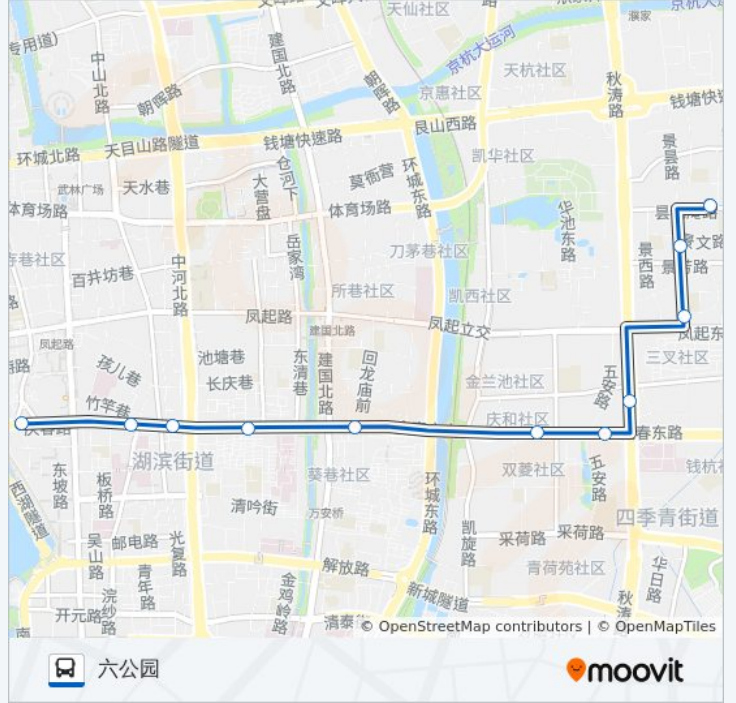

[查看时间表](#)

景芳小区
景芳二区
景芳一区南
红菱新村
庆春路红菱新村
省青春医院
大学路北口
浙医一院
众安桥
庆春路浣纱路口
六公园

公交18路的时间表

往六公园方向的时间表

星期一	05:30 - 21:00
星期二	05:30 - 21:00
星期三	05:30 - 21:00
星期四	05:30 - 21:00
星期五	05:30 - 21:00
星期六	05:30 - 21:00
星期日	05:30 - 21:00

公交18路的信息

方向: 六公园

站点数量: 11

行车时间: 16 分

途经站点:

方向: 景芳小区

13 站

[查看时间表](#)

- 六公园
- 庆春路浣纱路口
- 众安桥
- 庆春路皮市巷
- 浙医一院
- 大学路北口
- 省青春医院
- 庆春路红菱新村
- 红菱新村
- 景芳亭
- 景芳三区
- 景芳五区
- 景芳小区

公交18路的时间表

往景芳小区方向的时间表

星期一	05:50 - 21:20
星期二	05:50 - 21:20
星期三	05:50 - 21:20
星期四	05:50 - 21:20
星期五	05:50 - 21:20
星期六	05:50 - 21:20
星期日	05:50 - 21:20

公交18路的信息

方向: 景芳小区

站点数量: 13

行车时间: 17 分

途经站点:

你可以在moovitapp.com下载公交18路的PDF时间表和线路图。使用[Moovit应用程序](#)查询杭州的实时公交、列车时刻表以及公共交通出行指南。

[关于Moovit](#) · [MaaS解决方案](#) · [城市列表](#) · [Moovit社区](#)

© 2023 Moovit - 版权所有