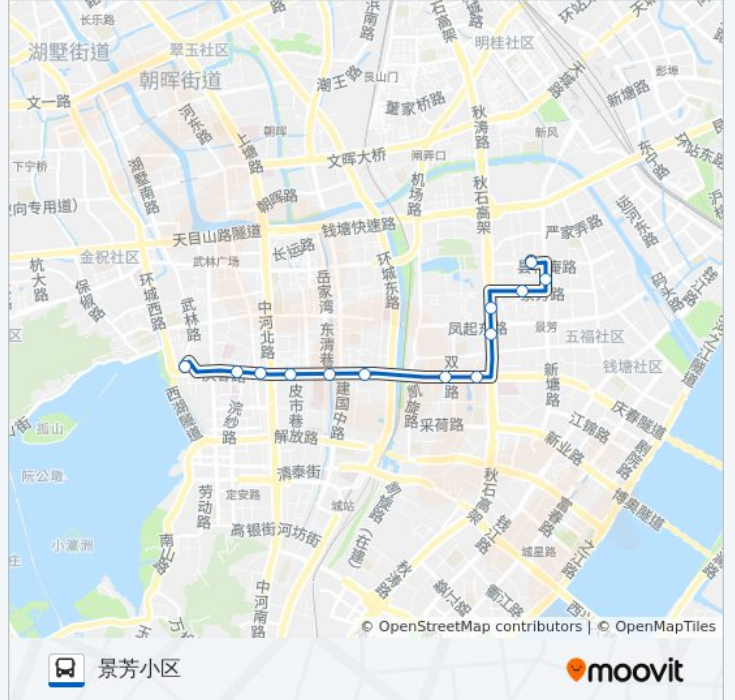

[查看时间表](#)

景芳小区
景芳二区
景芳一区南
红菱新村
庆春路红菱新村
省青春医院
大学路北口
浙医一院
众安桥
庆春路浣纱路口
六公园

公交18路的时间表

往六公园方向的时间表

星期一	05:30 - 21:00
星期二	05:30 - 21:00
星期三	05:30 - 21:00
星期四	05:30 - 21:00
星期五	05:30 - 21:00
星期六	05:30 - 21:00
星期日	05:30 - 21:00

公交18路的信息

方向: 六公园

站点数量: 11

行车时间: 16 分

途经站点:

方向: 景芳小区

13 站

[查看时间表](#)

- 六公园
- 庆春路浣纱路口
- 众安桥
- 庆春路皮市巷
- 浙医一院
- 大学路北口
- 省青春医院
- 庆春路红菱新村
- 红菱新村
- 景芳亭
- 景芳三区
- 景芳五区
- 景芳小区

公交18路的时间表

往景芳小区方向的时间表

星期一	05:50 - 21:20
星期二	05:50 - 21:20
星期三	05:50 - 21:20
星期四	05:50 - 21:20
星期五	05:50 - 21:20
星期六	05:50 - 21:20
星期日	05:50 - 21:20

公交18路的信息

方向: 景芳小区

站点数量: 13

行车时间: 17 分

途经站点:

你可以在moovitapp.com下载公交18路的PDF时间表和线路图。使用[Moovit应用程序](#)查询杭州的实时公交、列车时刻表以及公共交通出行指南。

[关于Moovit](#) · [MaaS解决方案](#) · [城市列表](#) · [Moovit社区](#)

© 2023 Moovit - 版权所有