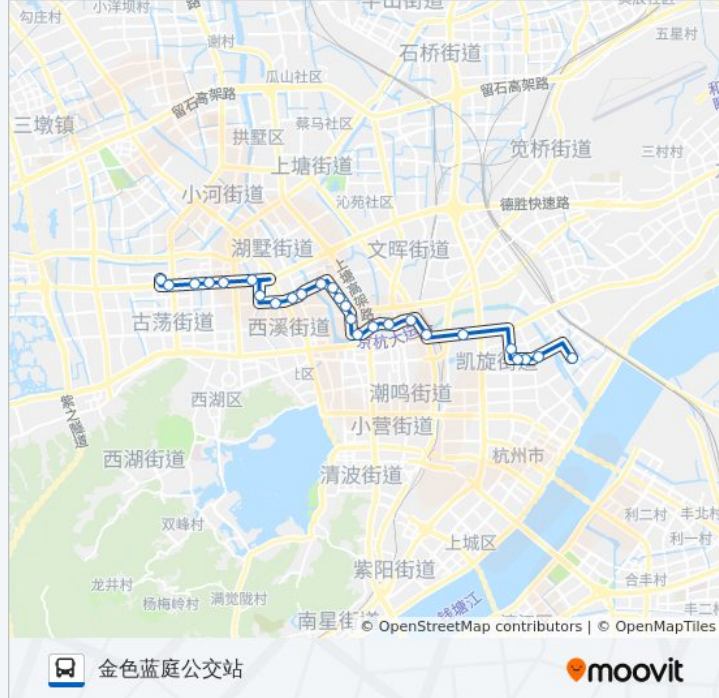

新河坝巷

公交19路的时间表

往金色蓝庭公交站方向的时间表

星期一	05:50 - 22:14
星期二	05:50 - 22:14
星期三	05:50 - 22:14
星期四	05:50 - 22:14
星期五	05:50 - 22:14
星期六	05:50 - 22:14
星期日	05:50 - 22:14

公交19路的信息

方向: 金色蓝庭公交站

站点数量: 26

行车时间: 32 分

途经站点:

文二路马滕路口

新乌蓬桥

白荡海

文一路学院路口

翠苑一区

宋江村

文一西路东口

金色蓝庭公交站

你可以在moovitapp.com下载公交19路的PDF时间表和线路图。使用[Moovit应用程序](#)查询杭州的实时公交、列车时刻表以及公共交通出行指南。

[关于Moovit](#) · [MaaS解决方案](#) · [城市列表](#) · [Moovit社区](#)

© 2023 Moovit - 版权所有

查看实时到站时间