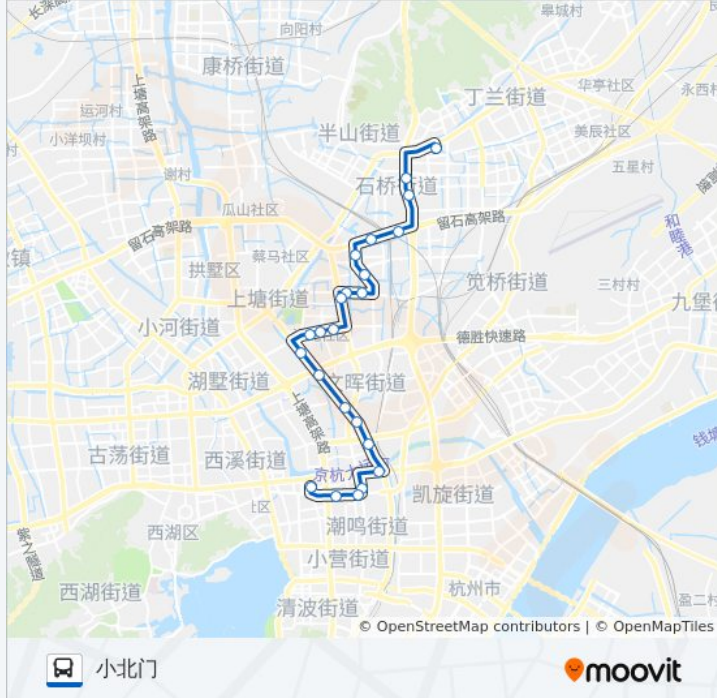

公交22((华丰北))共有2条行车路线。工作日的服务时间为：

(1) 华丰北: 06:00 - 22:10(2) 小北门: 05:30 - 21:10

使用Moovit找到公交22路离你最近的站点，以及公交22路下车班的到站时间。

方向: 华丰北

22 站

[查看时间表](#)

- 小北门
- 中山北路口
- 艮山门
- 公交总公司东
- 艮山流水苑
- 焦家村
- 和平广场
- 绍兴路德胜路口
- 杨六村
- 三塘南村
- 三塘小区
- 三塘竹苑
- 颜家村
- 沈家路东新路口
- 沈家村
- 沈北桥
- 褚家桥
- 甘长村
- 石桥立交
- 轴承厂
- 杭州装饰城
- 华丰北

公交22路的时间表

往华丰北方向的时间表

星期一	06:00 - 22:10
星期二	06:00 - 22:10
星期三	06:00 - 22:10
星期四	06:00 - 22:10
星期五	06:00 - 22:10
星期六	06:00 - 22:10
星期日	06:00 - 22:10

公交22路的信息

方向: 华丰北

站点数量: 22

行车时间: 33 分

途经站点:

公交总公司

莫衙营(Brt换乘站-西)

宝善桥

市体育馆

小北门

你可以在moovitapp.com下载公交22路的PDF时间表和线路图。使用[Moovit应用程序](#)查询杭州的实时公交、列车时刻表以及公共交通出行指南。

[关于Moovit](#) · [MaaS解决方案](#) · [城市列表](#) · [Moovit社区](#)

© 2024 Moovit - 保留所有权利

查看实时到站时间