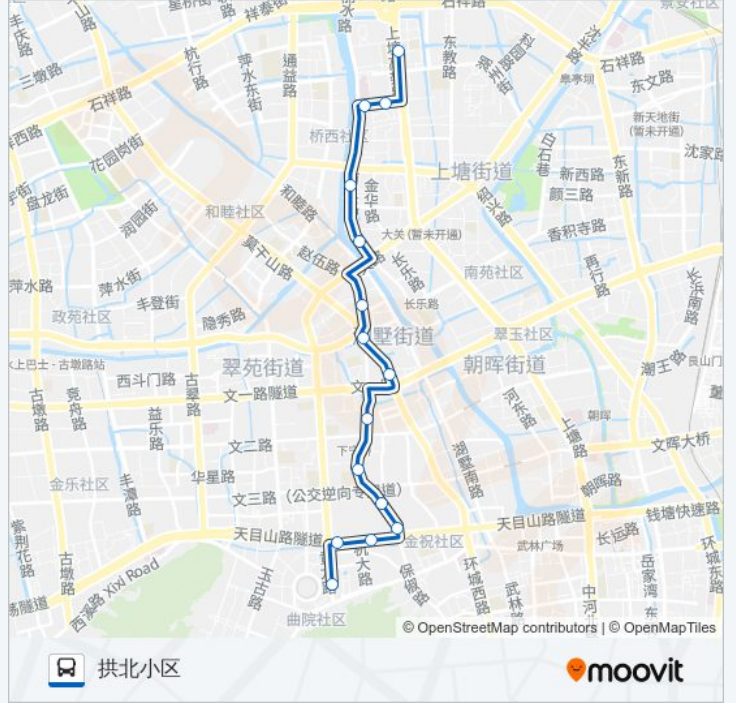

公交23(拱北小区)共有2条行车路线。工作日的服务时间为：

(1) 拱北小区: 06:20 - 20:35 (2) 黄龙体育中心: 06:00 - 20:00

使用Moovit找到公交23路离你最近的站点，以及公交23路下车车的到站时间。

方向: 拱北小区

15站

[查看时间表](#)

- 黄龙体育中心
- 庆丰村(西)
- 浙大西溪校区
- 八字桥北
- 文三新村
- 海洋二所
- 新乌蓬桥
- 打索桥
- 余杭塘上
- 杨家门
- 大关桥
- 丽水路锦鸿街口
- 温州路拱宸桥
- 温州路上塘路口
- 拱北小区

公交23路的时间表

往拱北小区方向的时间表

星期一	06:20 - 20:35
星期二	06:20 - 20:35
星期三	06:20 - 20:35
星期四	06:20 - 20:35
星期五	06:20 - 20:35
星期六	06:20 - 20:35
星期日	06:20 - 20:35

公交23路的信息

方向: 拱北小区

站点数量: 15

行车时间: 24 分

途经站点:

方向: 黄龙体育中心

17 站

[查看时间表](#)

- 拱北小区
- 定海新村
- 温州路上塘路口
- 温州路拱宸桥
- 丽水路锦鸿街口
- 大关桥
- 杨家门
- 观音桥
- 打索桥
- 石灰桥
- 文二路马滕路口
- 海洋二所(上宁桥)
- 文三新村
- 八字桥北
- 杭大路
- 黄龙洞
- 黄龙体育中心

公交23路的时间表

往黄龙体育中心方向的时间表

星期一	06:00 - 20:00
星期二	06:00 - 20:00
星期三	06:00 - 20:00
星期四	06:00 - 20:00
星期五	06:00 - 20:00
星期六	06:00 - 20:00
星期日	06:00 - 20:00

公交23路的信息

方向: 黄龙体育中心

站点数量: 17

行车时间: 25 分

途经站点:

你可以在moovitapp.com下载公交23路的PDF时间表和线路图。使用[Moovit应用程序](#)查询杭州的实时公交、列车时刻表以及公共交通出行指南。

[关于Moovit](#) · [MaaS解决方案](#) · [城市列表](#) · [Moovit社区](#)

© 2024 Moovit - 保留所有权利