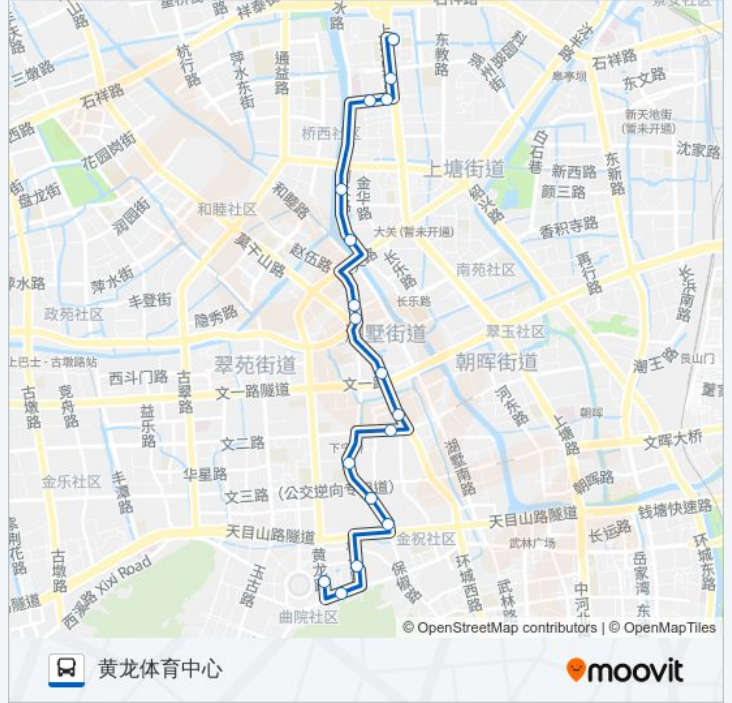

公交23(拱北小区)共有2条行车路线。工作日的服务时间为：

(1) 拱北小区: 06:20 - 20:35 (2) 黄龙体育中心: 06:00 - 20:00

使用Moovit找到公交23路离你最近的站点，以及公交23路下车车的到站时间。

方向: 拱北小区

15站

[查看时间表](#)

- 黄龙体育中心
- 庆丰村(西)
- 浙大西溪校区
- 八字桥北
- 文三新村
- 海洋二所
- 新乌蓬桥
- 打索桥
- 余杭塘上
- 杨家门
- 大关桥
- 丽水路锦鸿街口
- 温州路拱宸桥
- 温州路上塘路口
- 拱北小区

公交23路的时间表

往拱北小区方向的时间表

星期一	06:20 - 20:35
星期二	06:20 - 20:35
星期三	06:20 - 20:35
星期四	06:20 - 20:35
星期五	06:20 - 20:35
星期六	06:20 - 20:35
星期日	06:20 - 20:35

公交23路的信息

方向: 拱北小区

站点数量: 15

行车时间: 24 分

途经站点:

方向: 黄龙体育中心

17 站

[查看时间表](#)

- 拱北小区
- 定海新村
- 温州路上塘路口
- 温州路拱宸桥
- 丽水路锦鸿街口
- 大关桥
- 杨家门
- 观音桥
- 打索桥
- 石灰桥
- 文二路马滕路口
- 海洋二所(上宁桥)
- 文三新村
- 八字桥北
- 杭大路
- 黄龙洞
- 黄龙体育中心

公交23路的时间表

往黄龙体育中心方向的时间表

星期一	06:00 - 20:00
星期二	06:00 - 20:00
星期三	06:00 - 20:00
星期四	06:00 - 20:00
星期五	06:00 - 20:00
星期六	06:00 - 20:00
星期日	06:00 - 20:00

公交23路的信息

方向: 黄龙体育中心

站点数量: 17

行车时间: 25 分

途经站点:

你可以在moovitapp.com下载公交23路的PDF时间表和线路图。使用[Moovit应用程序](#)查询杭州的实时公交、列车时刻表以及公共交通出行指南。

[关于Moovit](#) · [MaaS解决方案](#) · [城市列表](#) · [Moovit社区](#)

© 2024 Moovit - 保留所有权利