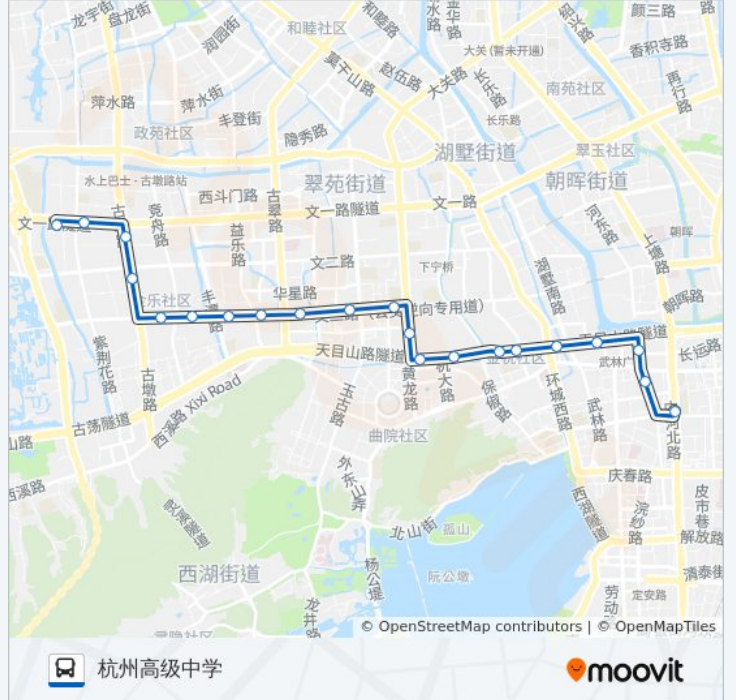

公交24(杭州高级中学)共有2条行车路线。工作日的服务时间为：
(1) 杭州高级中学: 06:00 - 22:00(2) 蒋村公交中心站: 06:35 - 22:45
使用Moovit找到公交24路离你最近的站点，以及公交24路下车班的到站时间。

方向: 杭州高级中学

21 站

[查看时间表](#)

- 蒋村公交中心站
- 蒋村商住区
- 骆家庄南
- 桂花城
- 康乐新村
- 文三西路丰潭路口
- 古荡新村西
- 古荡新村
- 天苑花园
- 东方通信大厦
- 九莲新村
- 教工路花园亭
- 庆丰村(西)
- 浙大西溪校区
- 八字桥(Brt)
- 武林门马腾路口
- 混堂桥
- 杭州大厦
- 小北门
- 天水桥
- 杭州高级中学

公交24路的时间表

往杭州高级中学方向的时间表

星期一	06:00 - 22:00
星期二	06:00 - 22:00
星期三	06:00 - 22:00
星期四	06:00 - 22:00
星期五	06:00 - 22:00
星期六	06:00 - 22:00
星期日	06:00 - 22:00

公交24路的信息

方向: 杭州高级中学

站点数量: 21

行车时间: 27 分

途经站点:

方向: 蒋村公交中心站

20 站

[查看时间表](#)

- 杭州高级中学
- 小北门
- 中北桥南
- 武林广场北(Brt)
- 混堂桥
- 武林门马腾路口
- 八字桥
- 浙大西溪校区
- 庆丰村
- 教工路花园亭
- 九莲新村
- 东方通信大厦
- 天苑花园
- 古荡新村
- 古荡新村西
- 文三西路丰潭路口
- 康乐新村
- 桂花城

公交24路的时间表

往蒋村公交中心站方向的时间表

星期一	06:35 - 22:45
星期二	06:35 - 22:45
星期三	06:35 - 22:45
星期四	06:35 - 22:45
星期五	06:35 - 22:45
星期六	06:35 - 22:45
星期日	06:35 - 22:45

公交24路的信息

方向: 蒋村公交中心站

站点数量: 20

行车时间: 26 分

途经站点: