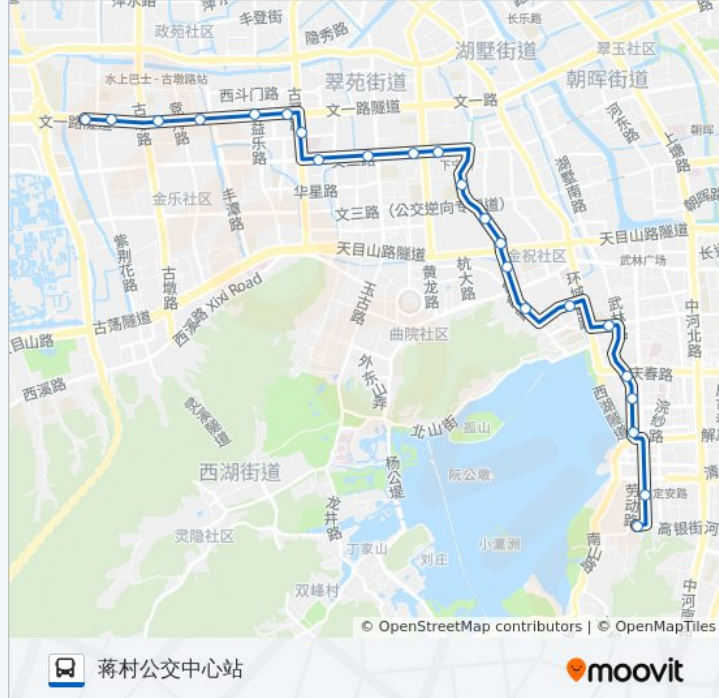

益乐新村

雅仕苑

骆家庄

蒋村商住区

蒋村公交中心站

你可以在moovitapp.com下载公交25路的PDF时间表和线路图。使用[Moovit应用程序](#)查询杭州的实时公交、列车时刻表以及公共交通出行指南。

[关于Moovit](#) · [MaaS解决方案](#) · [城市列表](#) · [Moovit社区](#)

© 2023 Moovit - 版权所有

查看实时到站时间