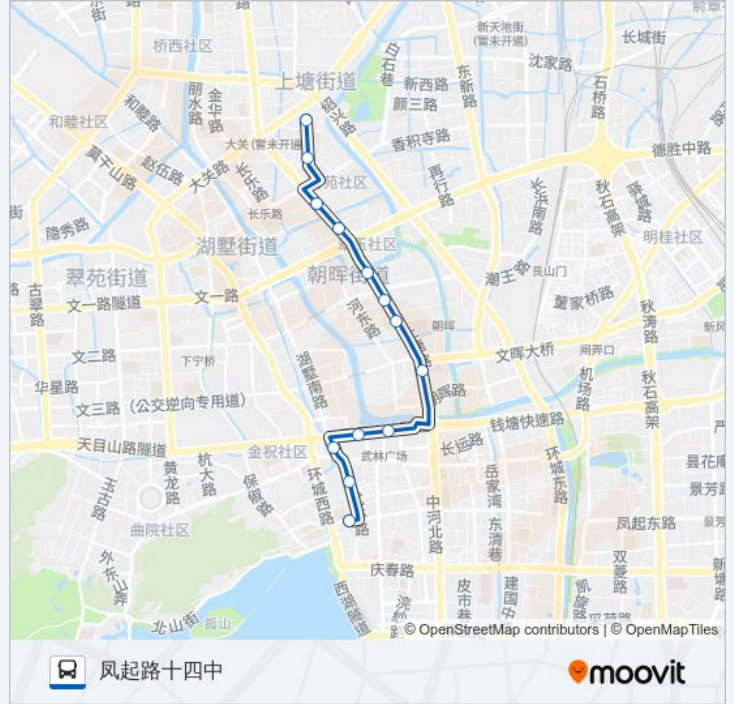

公交26((凤起路十四中))共有2条行车路线。工作日的服务时间为：

(1) 凤起路十四中: 05:30 - 20:54(2) 大关小区北: 06:00 - 21:24

使用Moovit找到公交26路离你最近的站点，以及公交26路下车班的到站时间。

方向: 凤起路十四中

13 站

[查看时间表](#)

- 大关小区北
- 大关东五苑
- 通信市场
- 德胜新村
- 石灰坝
- 朝晖六区
- 省人民医院
- 朝晖二区
- 中北桥南
- 武林广场北(Brt)
- 武林小广场
- 昌化新村
- 凤起路十四中

公交26路的时间表

往凤起路十四中方向的时间表

星期一	05:30 - 20:54
星期二	05:30 - 20:54
星期三	05:30 - 20:54
星期四	05:30 - 20:54
星期五	05:30 - 20:54
星期六	05:30 - 20:54
星期日	05:30 - 20:54

公交26路的信息

方向: 凤起路十四中

站点数量: 13

行车时间: 18 分

途经站点:

方向: 大关小区北

13 站

[查看时间表](#)

- 凤起路十四中
- 省府大楼东
- 武林门
- 武林广场南
- 朝晖二区
- 省人民医院
- 朝晖六区
- 石灰坝
- 德胜新村
- 通信市场
- 大关西六苑
- 二纺机总厂
- 大关小区北

公交26路的时间表

往大关小区北方向的时间表

星期一	06:00 - 21:24
星期二	06:00 - 21:24
星期三	06:00 - 21:24
星期四	06:00 - 21:24
星期五	06:00 - 21:24
星期六	06:00 - 21:24
星期日	06:00 - 21:24

公交26路的信息

方向: 大关小区北

站点数量: 13

行车时间: 18 分

途经站点:

你可以在moovitapp.com下载公交26路的PDF时间表和线路图。使用Moovit应用程序查询杭州的实时公交、列车时刻表以及公共交通出行指南。

© 2024 Moovit - 保留所有权利