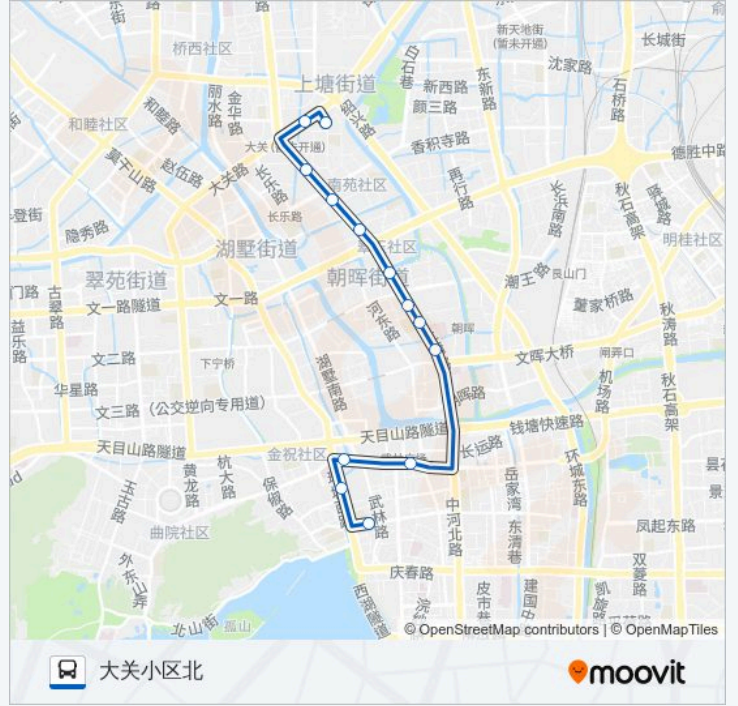

公交26((凤起路十四中))共有2条行车路线。工作日的服务时间为：

(1) 凤起路十四中: 05:30 - 20:54(2) 大关小区北: 06:00 - 21:24

使用Moovit找到公交26路离你最近的站点，以及公交26路下车班的到站时间。

方向: 凤起路十四中

13 站

[查看时间表](#)

- 大关小区北
- 大关东五苑
- 通信市场
- 德胜新村
- 石灰坝
- 朝晖六区
- 省人民医院
- 朝晖二区
- 中北桥南
- 武林广场北(Brt)
- 武林小广场
- 昌化新村
- 凤起路十四中

公交26路的时间表

往凤起路十四中方向的时间表

星期一	05:30 - 20:54
星期二	05:30 - 20:54
星期三	05:30 - 20:54
星期四	05:30 - 20:54
星期五	05:30 - 20:54
星期六	05:30 - 20:54
星期日	05:30 - 20:54

公交26路的信息

方向: 凤起路十四中

站点数量: 13

行车时间: 18 分

途经站点:

方向: 大关小区北

13 站

[查看时间表](#)

- 凤起路十四中
- 省府大楼东
- 武林门
- 武林广场南
- 朝晖二区
- 省人民医院
- 朝晖六区
- 石灰坝
- 德胜新村
- 通信市场
- 大关西六苑
- 二纺机总厂
- 大关小区北

公交26路的时间表

往大关小区北方向的时间表

星期一	06:00 - 21:24
星期二	06:00 - 21:24
星期三	06:00 - 21:24
星期四	06:00 - 21:24
星期五	06:00 - 21:24
星期六	06:00 - 21:24
星期日	06:00 - 21:24

公交26路的信息

方向: 大关小区北

站点数量: 13

行车时间: 18 分

途经站点:

你可以在moovitapp.com下载公交26路的PDF时间表和线路图。使用Moovit应用程序查询杭州的实时公交、列车时刻表以及公共交通出行指南。

© 2024 Moovit - 保留所有权利