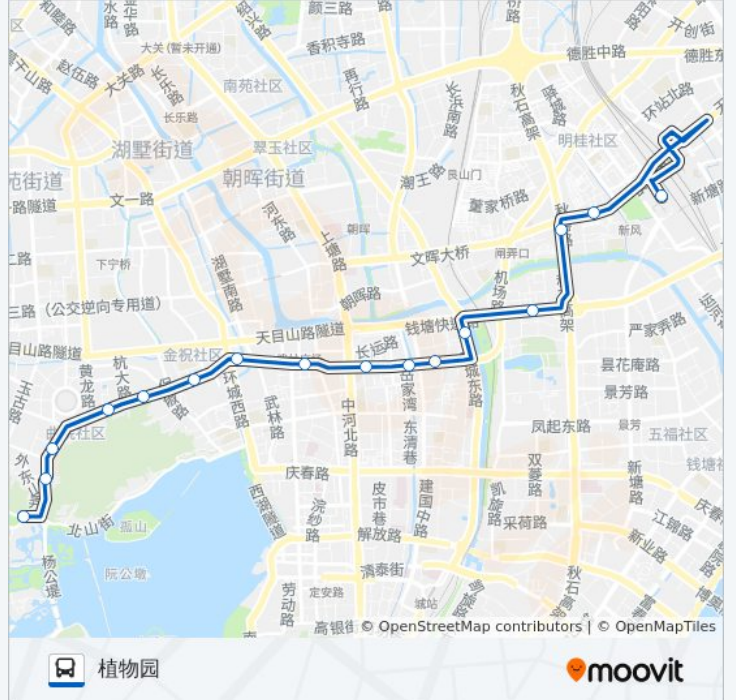

[查看时间表](#)

火车东站西  
天城路范家路口  
濮家新村  
闸弄口新村  
公交总公司南  
体育场路陈衙营  
宝善桥  
市体育馆  
武林广场南  
武林门  
胜利新村  
松木场  
黄龙洞  
浙大附中  
曙光公寓  
植物园

**公交28路的时间表**

往植物园方向的时间表

|     |               |
|-----|---------------|
| 星期一 | 05:00 - 21:30 |
| 星期二 | 05:00 - 21:30 |
| 星期三 | 05:00 - 21:30 |
| 星期四 | 05:00 - 21:30 |
| 星期五 | 05:00 - 21:30 |
| 星期六 | 05:00 - 21:30 |
| 星期日 | 05:00 - 21:30 |

**公交28路的信息**

**方向:** 植物园

**站点数量:** 16

**行车时间:** 25 分

**途经站点:**

## 方向: 火车东站西

17 站

[查看时间表](#)

- 植物园
- 玉泉
- 浙大玉泉校区
- 浙大附中
- 黄龙洞
- 松木场
- 胜利新村
- 武林门
- 武林广场南
- 市体育馆
- 宝善桥
- 体育场路陈衙营
- 公交总公司南
- 闸弄口新村
- 濮家新村
- 天城路范家路口
- 火车东站西

## 公交28路的信息

方向: 火车东站西

站点数量: 17

行车时间: 25 分

途经站点:

你可以在moovitapp.com下载公交28路的PDF时间表和线路图。使用[Moovit应用程序](#)查询杭州的实时公交、列车时刻表以及公共交通出行指南。

[关于Moovit](#) · [MaaS解决方案](#) · [城市列表](#) · [Moovit社区](#)

© 2023 Moovit - 版权所有