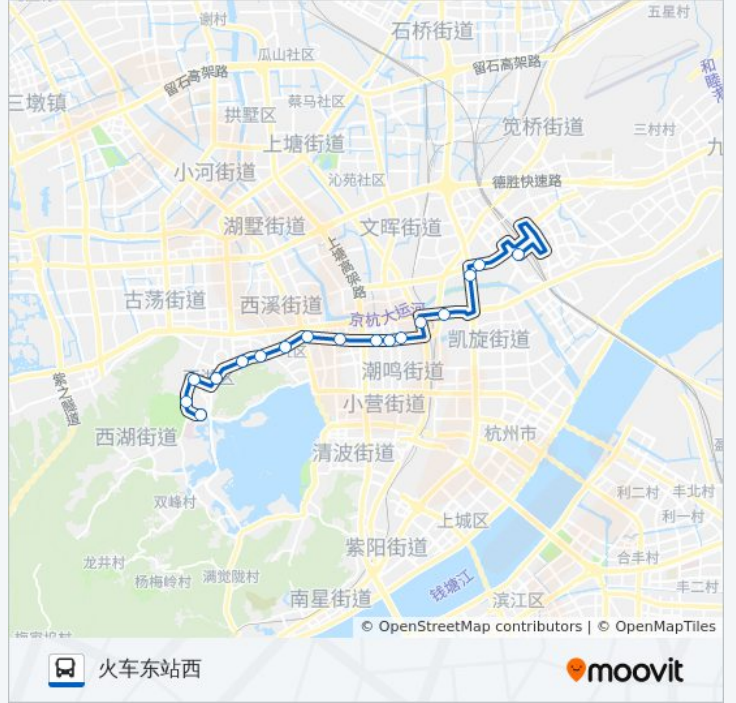

## 方向: 火车东站西

17 站

[查看时间表](#)

- 植物园
- 玉泉
- 浙大玉泉校区
- 浙大附中
- 黄龙洞
- 松木场
- 胜利新村
- 武林门
- 武林广场南
- 市体育馆
- 宝善桥
- 体育场路陈衙营
- 公交总公司南
- 闸弄口新村
- 濮家新村
- 天城路范家路口
- 火车东站西

## 公交28路的时间表

往火车东站西方向的时间表

|     |               |
|-----|---------------|
| 星期一 | 05:40 - 22:10 |
| 星期二 | 05:40 - 22:10 |
| 星期三 | 05:40 - 22:10 |
| 星期四 | 05:40 - 22:10 |
| 星期五 | 05:40 - 22:10 |
| 星期六 | 05:40 - 22:10 |
| 星期日 | 05:40 - 22:10 |

## 公交28路的信息

方向: 火车东站西

站点数量: 17

行车时间: 25 分

途经站点:

你可以在moovitapp.com下载公交28路的PDF时间表和线路图。使用[Moovit应用程序](#)查询杭州的实时公交、列车时刻表以及公共交通出行指南。

[关于Moovit](#) · [MaaS解决方案](#) · [城市列表](#) · [Moovit社区](#)

© 2023 Moovit - 版权所有

## 查看实时到站时间