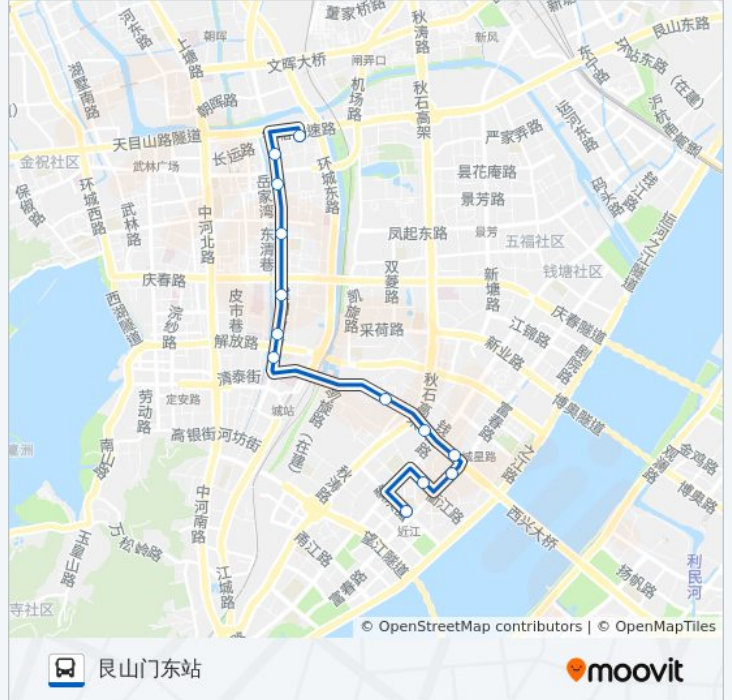

 29路

艮山门东站

[以网页模式查看](#)

公交29((艮山门东站))共有2条行车路线。工作日的服务时间为：

(1) 艮山门东站: 06:00 - 20:30(2) 近江公交站: 06:00 - 21:00

使用Moovit找到公交29路离你最近的站点，以及公交29路下车班的到站时间。

**方向: 艮山门东站**

13 站

[查看时间表](#)

近江公交站  
耀江福村  
近江小区  
清江路钱江路口  
观音塘  
总管塘  
章家桥  
建国中路葵巷  
菜市桥  
潮鸣寺巷  
建国北路宝善桥  
莫衙营  
艮山门东站

**公交29路的时间表**

往艮山门东站方向的时间表

星期一	06:00 - 20:30
星期二	06:00 - 20:30
星期三	06:00 - 20:30
星期四	06:00 - 20:30
星期五	06:00 - 20:30
星期六	06:00 - 20:30
星期日	06:00 - 20:30

**公交29路的信息**

**方向:** 艮山门东站

**站点数量:** 13

**行车时间:** 20 分

**途经站点:**

## 方向: 近江公交站

13 站

[查看时间表](#)

- 艮山门东站
- 公交总公司南
- 体育场路陈衙营
- 建国北路宝善桥
- 潮鸣寺巷
- 菜市桥
- 建国中路葵巷
- 章家桥
- 总管塘
- 清江路钱江路口
- 近江小区
- 近江六园
- 近江公交站