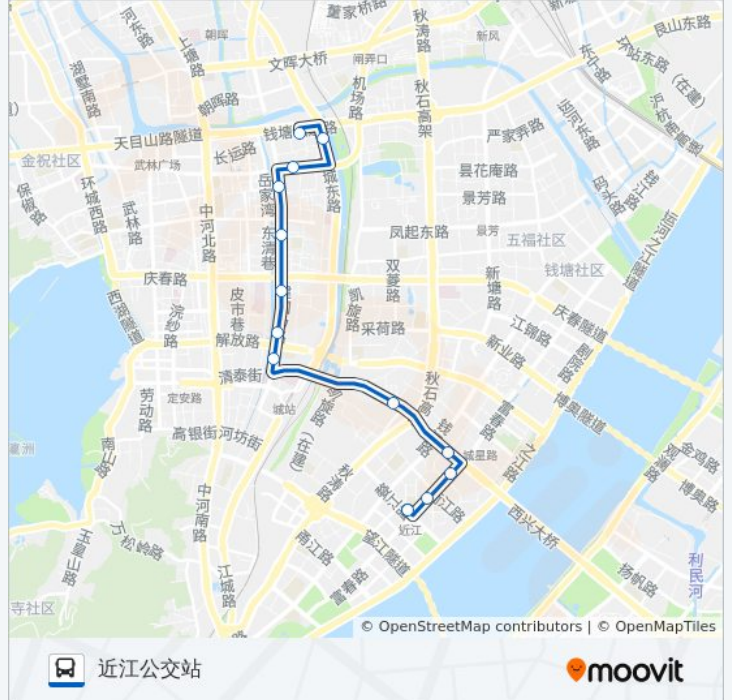

**公交29路的信息**

**方向:** 艮山门东站

**站点数量:** 13

**行车时间:** 20 分

**途经站点:**

## 方向: 近江公交站

13 站

[查看时间表](#)

- 艮山门东站
- 公交总公司南
- 体育场路陈衙营
- 建国北路宝善桥
- 潮鸣寺巷
- 菜市桥
- 建国中路葵巷
- 章家桥
- 总管塘
- 清江路钱江路口
- 近江小区
- 近江六园
- 近江公交站

## 公交29路的时间表

往近江公交站方向的时间表

星期一	06:00 - 21:00
星期二	06:00 - 21:00
星期三	06:00 - 21:00
星期四	06:00 - 21:00
星期五	06:00 - 21:00
星期六	06:00 - 21:00
星期日	06:00 - 21:00

## 公交29路的信息

方向: 近江公交站

站点数量: 13

行车时间: 20 分

途经站点:

你可以在moovitapp.com下载公交29路的PDF时间表和线路图。使用[Moovit应用程序](#)查询杭州的实时公交、列车时刻表以及公共交通出行指南。

[关于Moovit](#) · [MaaS解决方案](#) · [城市列表](#) · [Moovit社区](#)

© 2023 Moovit - 版权所有