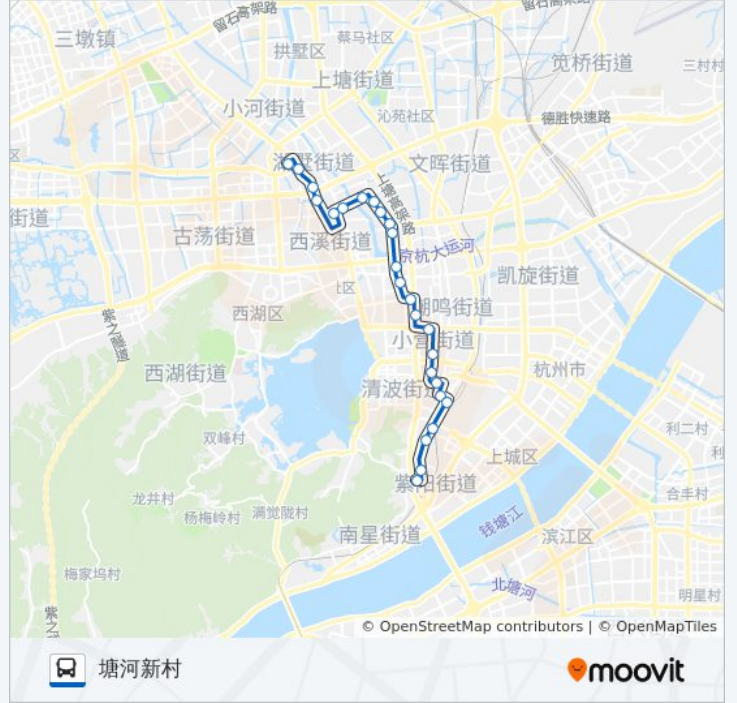

### 公交30路的时间表

往塘河新村方向的时间表

星期一	06:00 - 21:45
星期二	06:00 - 21:45
星期三	06:00 - 21:45
星期四	06:00 - 21:45
星期五	06:00 - 21:45
星期六	06:00 - 21:45
星期日	06:00 - 21:45

### 公交30路的信息

方向: 塘河新村

站点数量: 25

行车时间: 30 分

途经站点:

朝晖九区

红石板新村

新河坝巷

石灰桥

打索桥

余杭塘上

塘河新村

你可以在moovitapp.com下载公交30路的PDF时间表和线路图。使用[Moovit应用程序](#)查询杭州的实时公交、列车时刻表以及公共交通出行指南。

[关于Moovit](#) · [MaaS解决方案](#) · [城市列表](#) · [Moovit社区](#)

© 2024 Moovit - 保留所有权利

## 查看实时到站时间