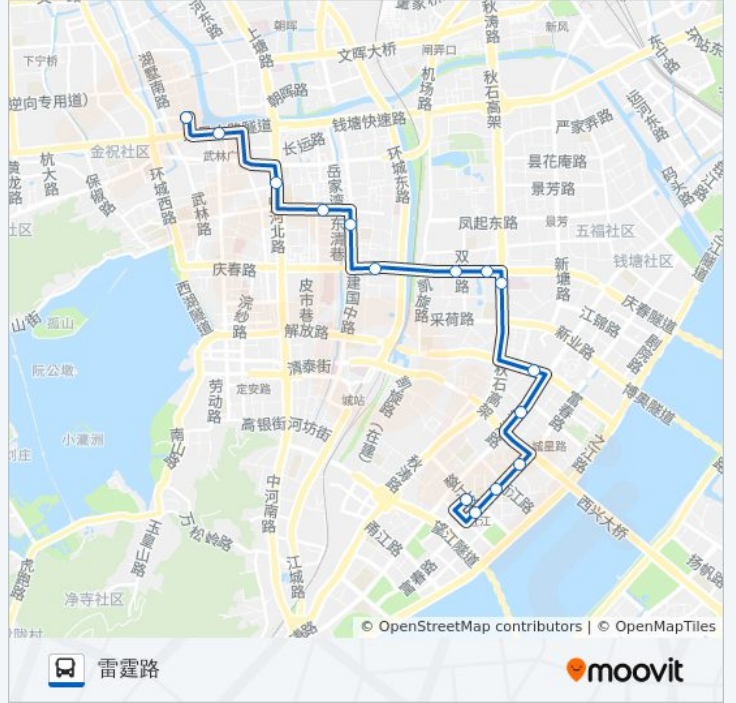

公交32路的信息

方向: 武林门北

站点数量: 15

行车时间: 23 分

途经站点:

## 方向: 雷霆路

15 站

[查看时间表](#)

- 武林门北
- 武林广场北(Brt)
- 梅登高桥
- 凤起路新华路口
- 潮鸣寺巷
- 大学路北口
- 省青春医院
- 庆春路红菱新村
- 采荷新村
- 解放路钱江路口
- 钱江路城星路口
- 近江小区
- 近江六园
- 富春路婺江路口
- 雷霆路

## 公交32路的时间表

往雷霆路方向的时间表

星期一	06:00 - 21:45
星期二	06:00 - 21:45
星期三	06:00 - 21:45
星期四	06:00 - 21:45
星期五	06:00 - 21:45
星期六	06:00 - 21:45
星期日	06:00 - 21:45

## 公交32路的信息

方向: 雷霆路

站点数量: 15

行车时间: 20 分

途经站点:

你可以在moovitapp.com下载公交32路的PDF时间表和线路图。使用[Moovit应用程序](#)查询杭州的实时公交、列车时刻表以及公共交通出行指南。

[关于Moovit](#) · [MaaS解决方案](#) · [城市列表](#) · [Moovit社区](#)

© 2024 Moovit - 保留所有权利