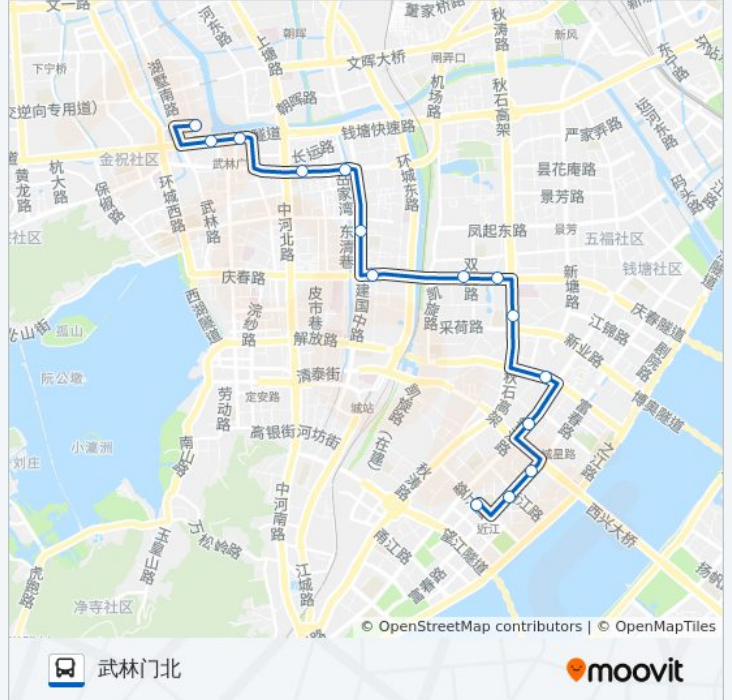

32路

武林门北

下载App

公交32((武林门北))共有2条行车路线。工作日的服务时间为：

(1) 武林门北: 05:20 - 20:50(2) 雷霆路: 06:00 - 21:45

使用Moovit找到公交32路离你最近的站点，以及公交32路下车班的到站时间。

方向: 武林门北

15 站

[查看时间表](#)

雷霆路  
近江六园  
近江小区  
钱江路城星路口  
解放路钱江路口  
采荷新村  
庆春路红菱新村  
省青春医院  
大学路北口  
潮鸣寺巷  
宝善桥  
市体育馆  
中北桥南  
杭州大厦  
武林门北

公交32路的时间表

往武林门北方向的时间表

星期一	05:20 - 20:50
星期二	05:20 - 20:50
星期三	05:20 - 20:50
星期四	05:20 - 20:50
星期五	05:20 - 20:50
星期六	05:20 - 20:50
星期日	05:20 - 20:50

公交32路的信息

方向: 武林门北

站点数量: 15

行车时间: 23 分

途经站点:

## 公交32路的信息

方向: 雷霆路

站点数量: 15

行车时间: 20 分

途经站点:

你可以在moovitapp.com下载公交32路的PDF时间表和线路图。使用[Moovit应用程序](#)查询杭州的实时公交、列车时刻表以及公共交通出行指南。

[关于Moovit](#) · [MaaS解决方案](#) · [城市列表](#) · [Moovit社区](#)

© 2024 Moovit - 保留所有权利