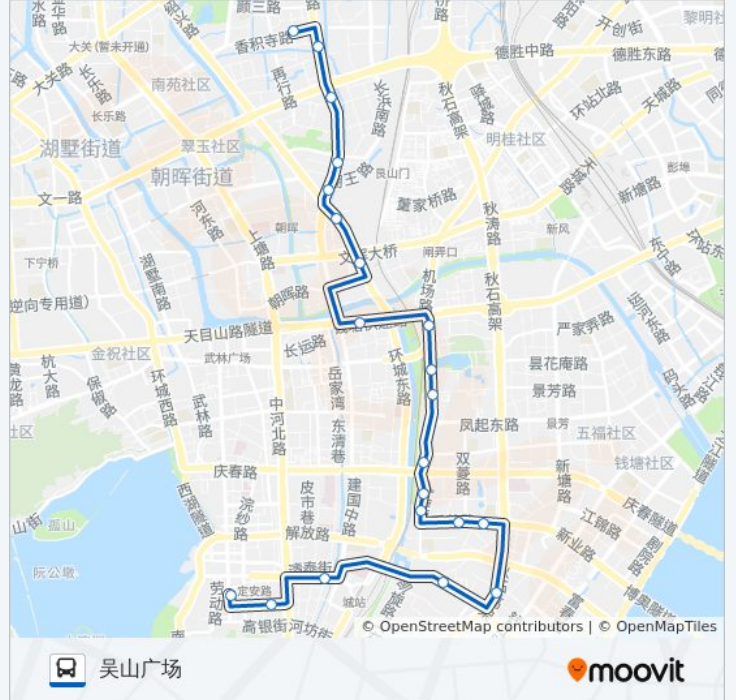

## 方向: 吴山广场

21 站

[查看时间表](#)

- 三塘竹苑
- 长木桥
- 东新路德胜路口
- 岳帅桥
- 打铁关
- 焦家村
- 艮山流水苑
- 市公交集团
- 凯旋路北口
- 浙大华家池校区
- 凤起立交
- 庆春立交
- 凯旋路采菱路口
- 凯旋新村
- 采荷芙蓉邨
- 采荷路秋涛路口
- 观音塘小区
- 总管塘西

## 公交34路的时间表

往吴山广场方向的时间表

星期一	05:00 - 20:00
星期二	05:00 - 20:00
星期三	05:00 - 20:00
星期四	05:00 - 20:00
星期五	05:00 - 20:00
星期六	05:00 - 20:00
星期日	05:00 - 20:00

## 公交34路的信息

方向: 吴山广场

站点数量: 21

行车时间: 33 分

途经站点:

市三医院

惠民路

吴山广场

你可以在moovitapp.com下载公交34路的PDF时间表和线路图。使用[Moovit应用程序](#)查询杭州的实时公交、列车时刻表以及公共交通出行指南。

[关于Moovit](#) · [MaaS解决方案](#) · [城市列表](#) · [Moovit社区](#)

© 2023 Moovit - 版权所有