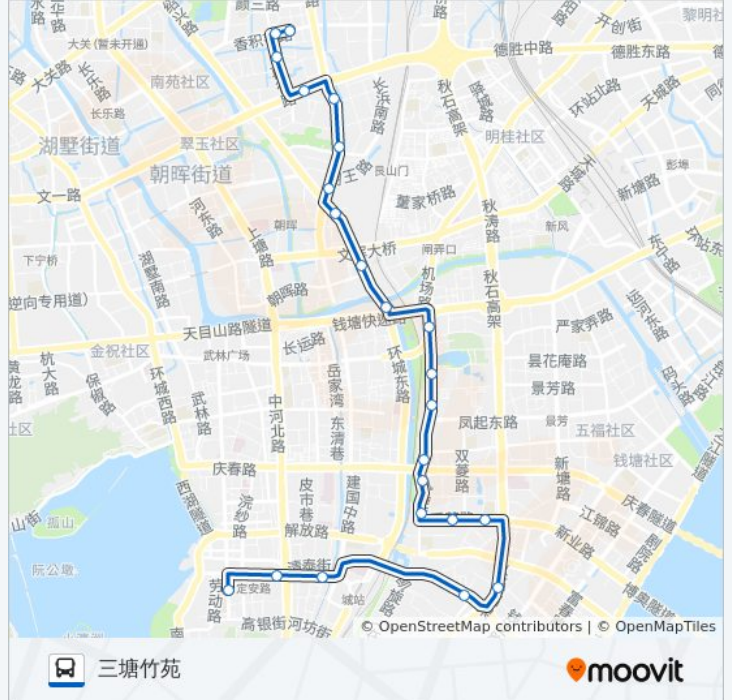

[查看时间表](#)

- 吴山广场
- 耀江广厦
- 市三医院
- 总管塘
- 观音塘小区
- 采荷路秋涛路口
- 采荷芙蓉邨
- 凯旋新村
- 凯旋路采菱路口
- 庆春立交
- 凤起立交
- 浙大华家池校区
- 凯旋路北口
- 公交总公司东
- 艮山流水苑
- 焦家村
- 打铁关
- 岳帅桥
- 东新路德胜路口
- 德胜东村
- 三塘汶园西
- 三塘沁园

公交34路的时间表

往三塘竹苑方向的时间表

星期一	05:10 - 20:55
星期二	05:10 - 20:55
星期三	05:10 - 20:55
星期四	05:10 - 20:55
星期五	05:10 - 20:55
星期六	05:10 - 20:55
星期日	05:10 - 20:55

公交34路的信息

方向: 三塘竹苑

站点数量: 23

行车时间: 32 分

途经站点:

## 方向: 吴山广场

21 站

[查看时间表](#)

- 三塘竹苑
- 长木桥
- 东新路德胜路口
- 岳帅桥
- 打铁关
- 焦家村
- 艮山流水苑
- 市公交集团
- 凯旋路北口
- 浙大华家池校区
- 凤起立交
- 庆春立交
- 凯旋路采菱路口
- 凯旋新村
- 采荷芙蓉邨
- 采荷路秋涛路口
- 观音塘小区
- 总管塘西

## 公交34路的信息

方向: 吴山广场

站点数量: 21

行车时间: 33 分

途经站点:

市三医院

惠民路

吴山广场