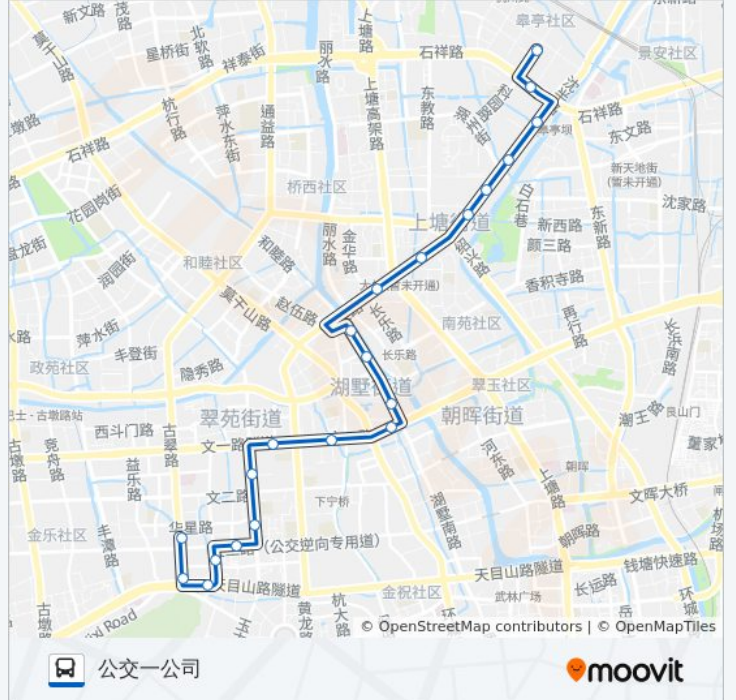

[查看时间表](#)

科园路
王婆庄
皋亭坝
善贤坝
善贤社区
沈塘湾
二纺机总厂
长乐路
哑巴弄
娑婆桥
仓基新村
一清新村
白荡海
文一路学院路口
翠苑一区东
九莲新村西
东方通信大厦
万塘路塘苗路口
古荡
古翠路塘苗路口
古翠路华星路口

公交36路的时间表

往公交一公司方向的时间表

星期一	05:30 - 21:00
星期二	05:30 - 21:00
星期三	05:30 - 21:00
星期四	05:30 - 21:00
星期五	05:30 - 21:00
星期六	05:30 - 21:00
星期日	05:30 - 21:00

公交36路的信息

方向: 公交一公司

站点数量: 21

行车时间: 30 分

途经站点:

方向: 科园路

18 站

[查看时间表](#)

- 古翠路华星路口
- 节能公司
- 翠苑一区东
- 文一路学院路口
- 白荡海
- 一清新村
- 仓基新村
- 娑婆桥
- 哑巴弄
- 长乐路
- 二纺机总厂
- 沈塘湾
- 善贤社区
- 善贤坝
- 皋亭坝
- 皋亭坝北
- 墙门里
- 科园路

公交36路的时间表

往科园路方向的时间表

星期一	06:15 - 21:45
星期二	06:15 - 21:45
星期三	06:15 - 21:45
星期四	06:15 - 21:45
星期五	06:15 - 21:45
星期六	06:15 - 21:45
星期日	06:15 - 21:45

公交36路的信息

方向: 科园路

站点数量: 18

行车时间: 26 分

途经站点:

你可以在moovitapp.com下载公交36路的PDF时间表和线路图。使用[Moovit应用程序](#)查询杭州的实时公交、列车时刻表以及公共交通出行指南。

[关于Moovit](#) · [MaaS解决方案](#) · [城市列表](#) · [Moovit社区](#)

© 2024 Moovit - 保留所有权利