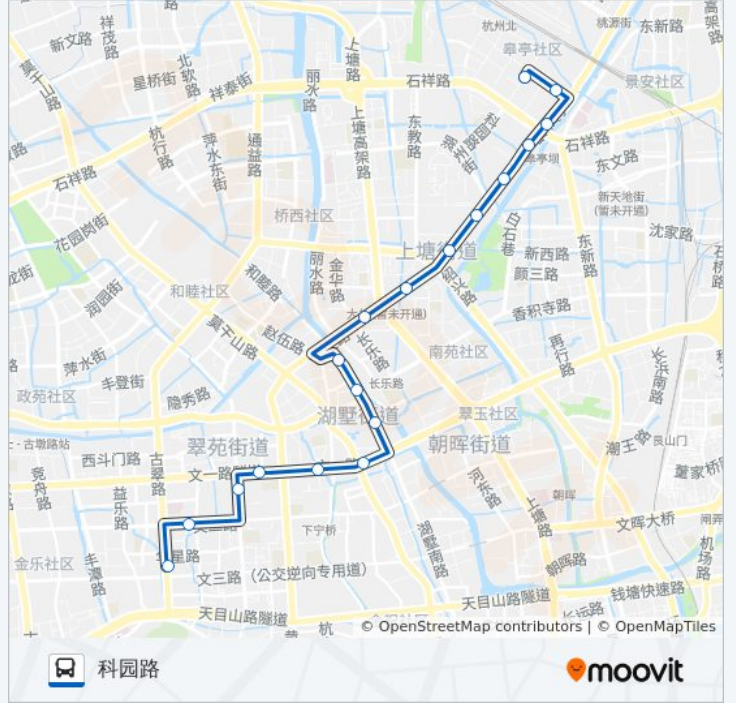

📍 36路

公交一公司

下载App

公交36((公交一公司))共有2条行车路线。工作日的服务时间为：

(1) 公交一公司: 05:30 - 21:00(2) 科园路: 06:15 - 21:45

使用Moovit找到公交36路离你最近的站点，以及公交36路下车车的到站时间。

方向: 公交一公司

21 站

公交36路的信息

方向: 公交一公司

站点数量: 21

行车时间: 30 分

途经站点:

方向: 科园路

18 站

[查看时间表](#)

- 古翠路华星路口
- 节能公司
- 翠苑一区东
- 文一路学院路口
- 白荡海
- 一清新村
- 仓基新村
- 娑婆桥
- 哑巴弄
- 长乐路
- 二纺机总厂
- 沈塘湾
- 善贤社区
- 善贤坝
- 皋亭坝
- 皋亭坝北
- 墙门里
- 科园路

公交36路的时间表

往科园路方向的时间表

星期一	06:15 - 21:45
星期二	06:15 - 21:45
星期三	06:15 - 21:45
星期四	06:15 - 21:45
星期五	06:15 - 21:45
星期六	06:15 - 21:45
星期日	06:15 - 21:45

公交36路的信息

方向: 科园路

站点数量: 18

行车时间: 26 分

途经站点:

你可以在moovitapp.com下载公交36路的PDF时间表和线路图。使用[Moovit应用程序](#)查询杭州的实时公交、列车时刻表以及公共交通出行指南。

[关于Moovit](#) · [MaaS解决方案](#) · [城市列表](#) · [Moovit社区](#)

© 2024 Moovit - 保留所有权利