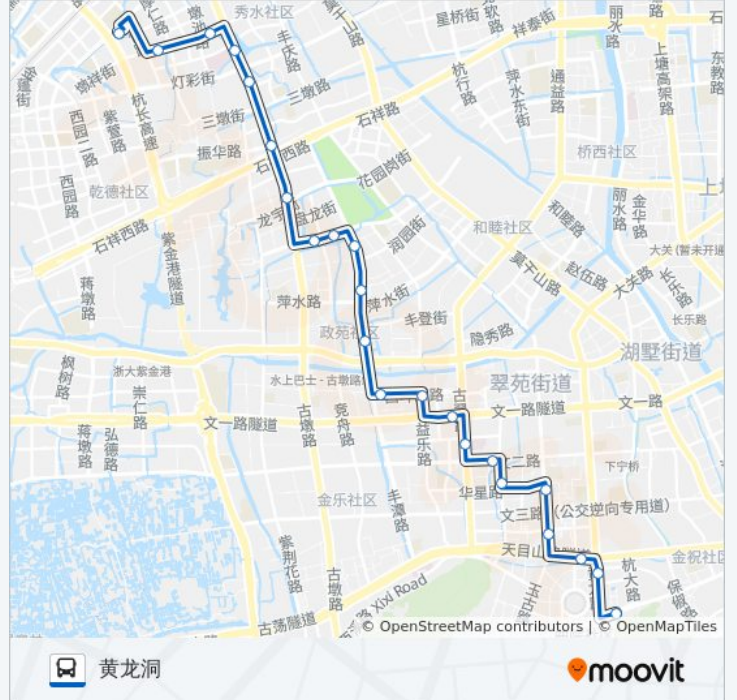

九莲新村西

学院路黄姑山

庆丰村西

跑马场

黄龙洞

你可以在moovitapp.com下载公交37路的PDF时间表和线路图。使用[Moovit应用程序](#)查询杭州的实时公交、列车时刻表以及公共交通出行指南。

[关于Moovit](#) · [MaaS解决方案](#) · [城市列表](#) · [Moovit社区](#)

© 2023 Moovit - 版权所有

查看实时到站时间