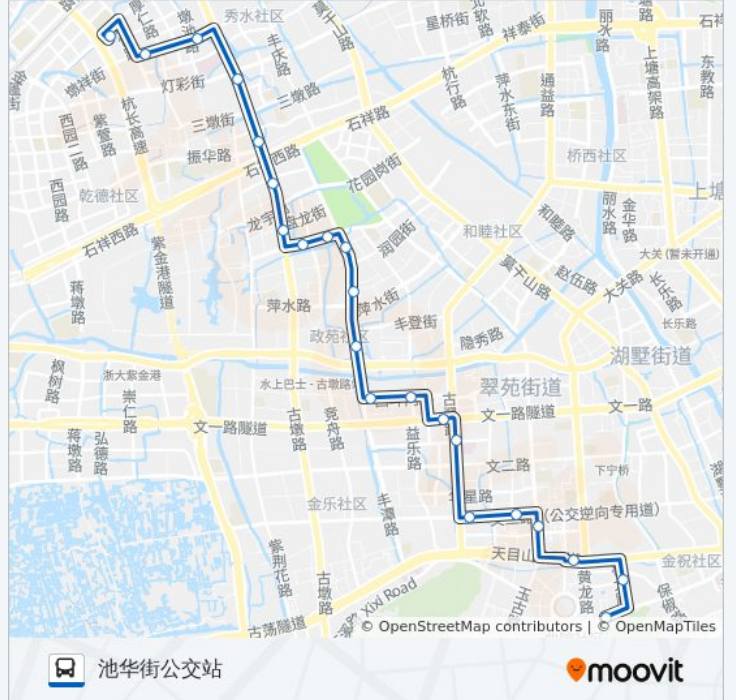

公交37((池华街公交站))共有2条行车路线。工作日的服务时间为：

(1) 池华街公交站: 06:45 - 21:10(2) 黄龙洞: 06:00 - 20:30

使用Moovit找到公交37路离你最近的站点，以及公交37路下车车的到站时间。

方向: 池华街公交站

22站

[查看时间表](#)

- 黄龙洞
- 杭大路
- 庆丰村西
- 学院路黄姑山
- 东方通信大厦
- 天苑花园
- 翠苑五区
- 文一西路东口
- 西斗门
- 西斗门路西口
- 政苑小区
- 省档案馆 (大家塘)
- 北庄塘
- 西城年华
- 申花路古墩路口
- 虾龙圩
- 华东陶瓷建材市场
- 古墩路秀里街口
- 润达花园
- 北港桥
- 墩祥街嘉仁路口
- 池华街公交站

公交37路的时间表

往池华街公交站方向的时间表

星期一	06:45 - 21:10
星期二	06:45 - 21:10
星期三	06:45 - 21:10
星期四	06:45 - 21:10
星期五	06:45 - 21:10
星期六	06:45 - 21:10
星期日	06:45 - 21:10

公交37路的信息

方向: 池华街公交站

站点数量: 22

行车时间: 36 分

途经站点:

方向: 黄龙洞

23 站

[查看时间表](#)

- 池华街公交站
- 墩祥街嘉仁路口
- 北港桥
- 水起苑
- 润达花园
- 古墩路秀里街口
- 华东陶瓷建材市场
- 申花路古墩路口
- 西城年华
- 北庄塘
- 大家塘
- 政苑小区
- 西斗门路西口
- 西斗门
- 文一西路毛家桥路口
- 翠苑五区
- 节能公司
- 万塘路华星路口

公交37路的时间表

往黄龙洞方向的时间表

星期一	06:00 - 20:30
星期二	06:00 - 20:30
星期三	06:00 - 20:30
星期四	06:00 - 20:30
星期五	06:00 - 20:30
星期六	06:00 - 20:30
星期日	06:00 - 20:30

公交37路的信息

方向: 黄龙洞

站点数量: 23

行车时间: 35 分

途经站点:

九莲新村西

学院路黄姑山

庆丰村西