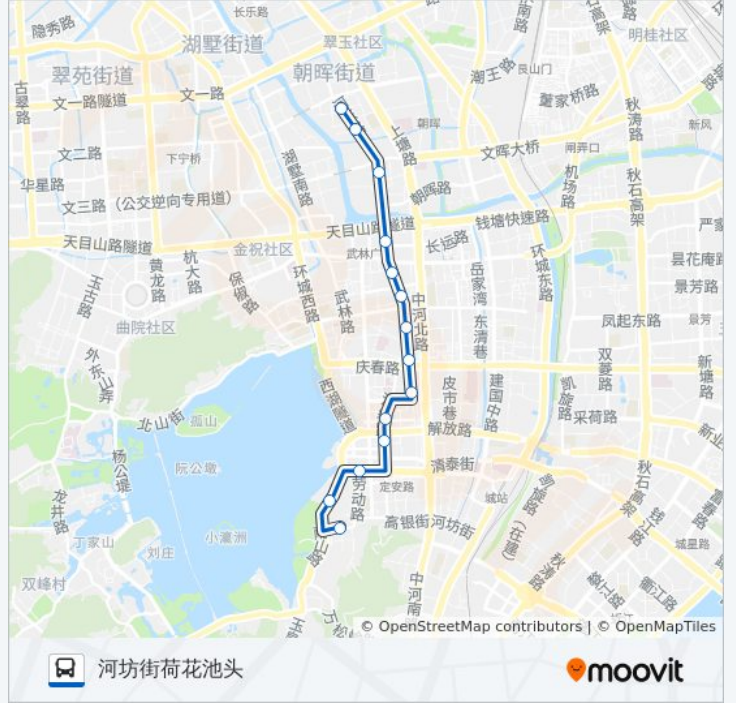

## 公交38路的信息

方向: 朝晖五区

站点数量: 15

行车时间: 19 分

途经站点:

## 方向: 河坊街荷花池头

14 站

[查看时间表](#)

- 朝晖五区
- 朝晖三区
- 西湖文化广场
- 小北门
- 天水桥
- 中大广场
- 贯桥
- 众安桥北
- 棚桥
- 井亭桥
- 浣纱路国货路口
- 涌金门东
- 钱王祠
- 河坊街荷花池头

## 公交38路的时间表

往河坊街荷花池头方向的时间表

星期一	05:15 - 22:10
星期二	05:15 - 22:10
星期三	05:15 - 22:10
星期四	05:15 - 22:10
星期五	05:15 - 22:10
星期六	05:15 - 22:10
星期日	05:15 - 22:10

## 公交38路的信息

方向: 河坊街荷花池头

站点数量: 14

行车时间: 17 分

途经站点:

你可以在moovitapp.com下载公交38路的PDF时间表和线路图。使用[Moovit应用程序](#)查询杭州的实时公交、列车时刻表以及公共交通出行指南。

[关于Moovit](#) · [MaaS解决方案](#) · [城市列表](#) · [Moovit社区](#)

© 2024 Moovit - 保留所有权利