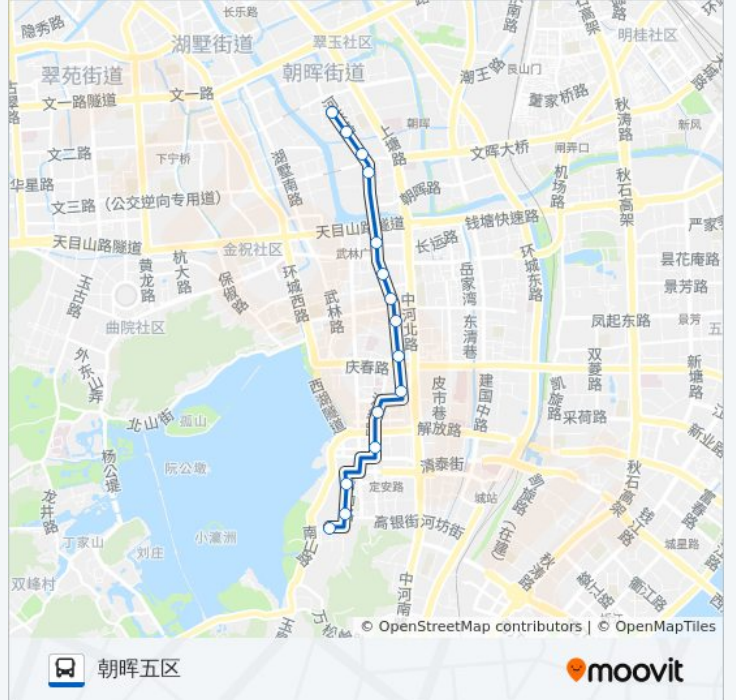

## 公交38路的时间表

往朝晖五区方向的时间表

星期一	05:20 - 21:50
星期二	05:20 - 21:50
星期三	05:20 - 21:50
星期四	05:20 - 21:50
星期五	05:20 - 21:50
星期六	05:20 - 21:50
星期日	05:20 - 21:50

## 公交38路的信息

方向: 朝晖五区

站点数量: 15

行车时间: 19 分

途经站点:

## 方向: 河坊街荷花池头

14 站

[查看时间表](#)

- 朝晖五区
- 朝晖三区
- 西湖文化广场
- 小北门
- 天水桥
- 中大广场
- 贯桥
- 众安桥北
- 棚桥
- 井亭桥
- 浣纱路国货路口
- 涌金门东
- 钱王祠
- 河坊街荷花池头

## 公交38路的信息

方向: 河坊街荷花池头

站点数量: 14

行车时间: 17 分

途经站点:

你可以在moovitapp.com下载公交38路的PDF时间表和线路图。使用[Moovit应用程序](#)查询杭州的实时公交、列车时刻表以及公共交通出行指南。

[关于Moovit](#) · [MaaS解决方案](#) · [城市列表](#) · [Moovit社区](#)

© 2024 Moovit - 保留所有权利