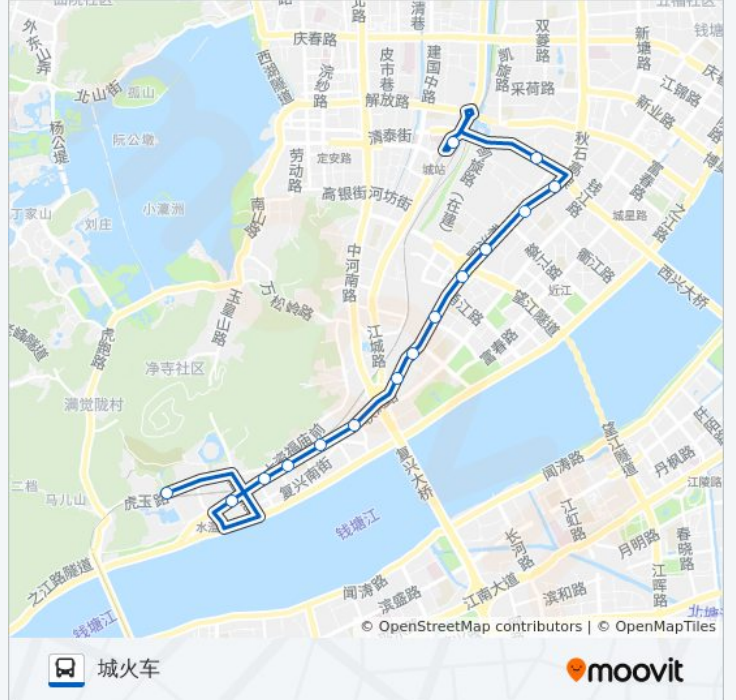

[查看时间表](#)

杭帮菜博物馆
民安苑
水澄桥
海月桥
美政桥
复兴路紫花路口
三廊庙
木材新村
二凉亭
望江门外
汽车南站
近江村
华东家具市场
总管塘
城站火车站

公交39路的时间表

往城火车方向的时间表

星期一	05:00 - 21:30
星期二	05:00 - 21:30
星期三	05:00 - 21:30
星期四	05:00 - 21:30
星期五	05:00 - 21:30
星期六	05:00 - 21:30
星期日	05:00 - 21:30

公交39路的信息

方向: 城火车

站点数量: 15

行车时间: 21 分

途经站点:

方向: 杭帮菜博物馆

19 站

[查看时间表](#)

公交39路的信息

方向: 杭帮菜博物馆

站点数量: 19

行车时间: 27 分

途经站点:

你可以在moovitapp.com下载公交39路的PDF时间表和线路图。使用[Moovit应用程序](#)查询杭州的实时公交、列车时刻表以及公共交通出行指南。

[关于Moovit](#) · [MaaS解决方案](#) · [城市列表](#) · [Moovit社区](#)

© 2023 Moovit - 版权所有