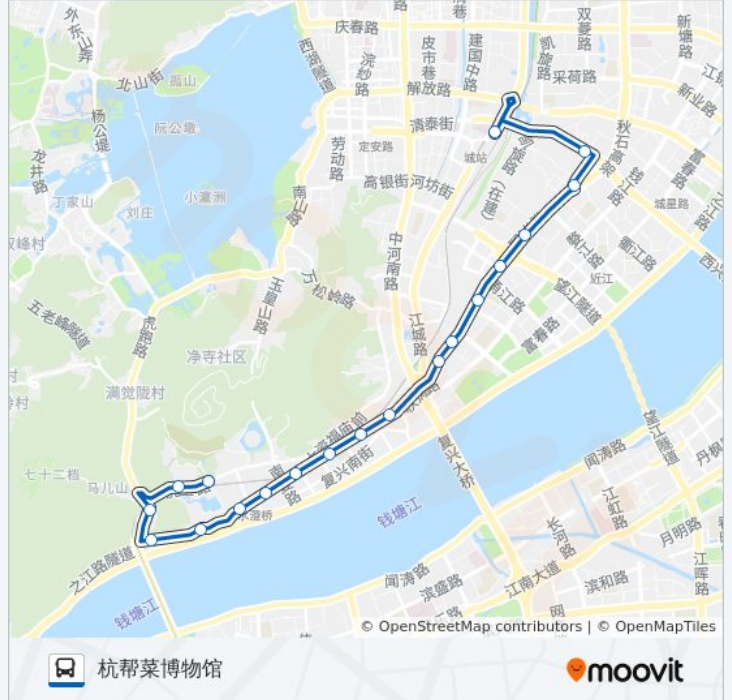

公交39路的信息

方向: 城火车

站点数量: 15

行车时间: 21 分

途经站点:

方向: 杭帮菜博物馆

19 站

[查看时间表](#)

- 城站火车站
- 总管塘
- 近江村北
- 汽车南站
- 望江门外
- 二凉亭
- 木材新村
- 三廊庙
- 复兴路紫花路口
- 美政桥
- 海月桥
- 水澄桥
- 民安苑
- 闸口 (地铁水澄桥站)
- 甘水巷
- 进龙桥
- 钱江大桥
- 江洋畈

公交39路的时间表

往杭帮菜博物馆方向的时间表

星期一	05:40 - 22:10
星期二	05:40 - 22:10
星期三	05:40 - 22:10
星期四	05:40 - 22:10
星期五	05:40 - 22:10
星期六	05:40 - 22:10
星期日	05:40 - 22:10

公交39路的信息

方向: 杭帮菜博物馆

站点数量: 19

行车时间: 27 分

途经站点:

你可以在moovitapp.com下载公交39路的PDF时间表和线路图。使用[Moovit应用程序](#)查询杭州的实时公交、列车时刻表以及公共交通出行指南。

[关于Moovit](#) · [MaaS解决方案](#) · [城市列表](#) · [Moovit社区](#)

© 2023 Moovit - 版权所有

查看实时到站时间