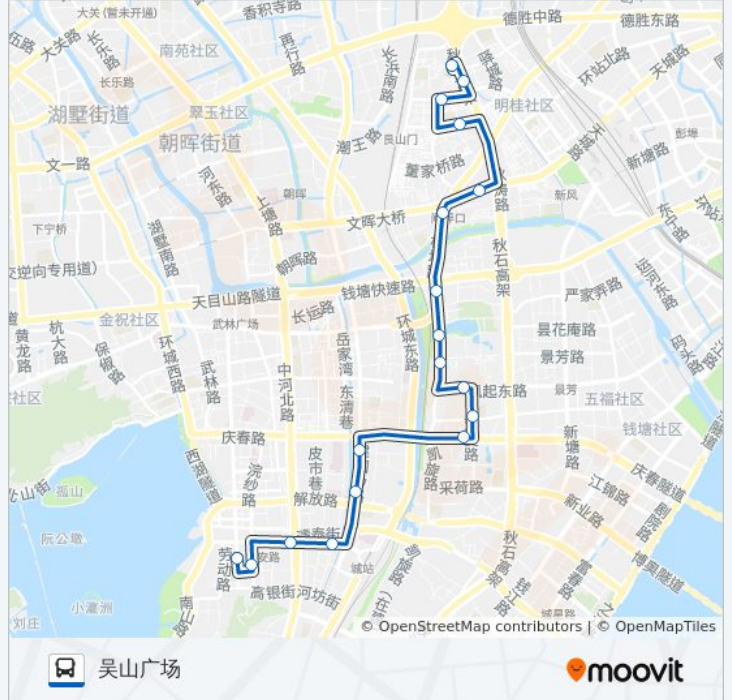

### 方向: 三里亭公交站

16站

[查看时间表](#)

- 吴山广场
- 耀江广厦
- 柴垛桥
- 市三医院
- 建国中路葵巷
- 菜市桥
- 大学路北口
- 南肖埠小区
- 双菱路北口
- 凤起立交
- 浙大华家池校区
- 凯旋路北口
- 闻皇庙
- 秋涛路天城路口
- 三里亭
- 三里亭公交站

### 公交40路的信息

方向: 三里亭公交站

站点数量: 16

行车时间: 24分

途经站点:

## 方向: 吴山广场

18 站

[查看时间表](#)

- 三里亭公交站
- 麦苗港桥
- 三里家园三区
- 三里亭苑一区
- 闻皇庙
- 机神村
- 凯旋路北口
- 浙大华家池校区
- 凤起立交
- 双菱路北口
- 南肖埠小区
- 省青春医院
- 菜市桥
- 建国中路葵巷
- 市三医院
- 柴垞桥
- 吴山广场华光巷
- 吴山广场

## 公交40路的信息

方向: 吴山广场

站点数量: 18

行车时间: 26 分

途经站点:

你可以在moovitapp.com下载公交40路的PDF时间表和线路图。使用[Moovit应用程序](#)查询杭州的实时公交、列车时刻表以及公共交通出行指南。

[关于Moovit](#) · [MaaS解决方案](#) · [城市列表](#) · [Moovit社区](#)

© 2023 Moovit - 版权所有