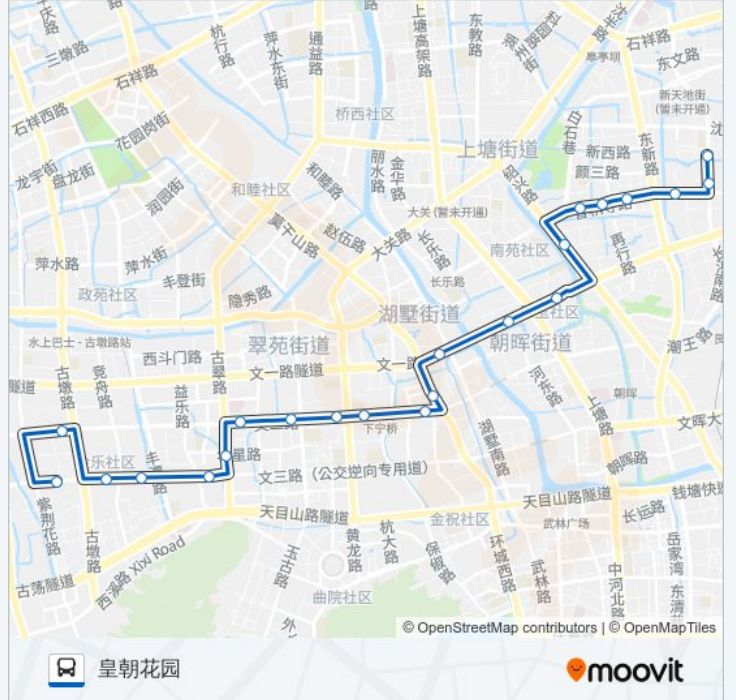

公交41路的时间表

往东新园小区方向的时间表

星期一	05:40 - 21:55
星期二	05:40 - 21:55
星期三	05:40 - 21:55
星期四	05:40 - 21:55
星期五	05:40 - 21:55
星期六	05:40 - 21:55
星期日	05:40 - 21:55

公交41路的信息

方向: 东新园小区

站点数量: 21

行车时间: 30 分

途经站点:

方向: 皇朝花园

22 站
[查看时间表](#)

- 东新园小区
- 长浜路香积寺路口
- 东新园南门
- 三塘竹苑
- 三塘小区
- 三塘南村
- 杨六村
- 德胜新村南
- 德胜路东粮泊巷口
- 一清新村
- 石灰桥
- 文二路马腾路口
- 下宁桥
- 花园南村
- 花园西村
- 节能公司
- 古翠路华星路口
- 古荡新村

公交41路的时间表

往皇朝花园方向的时间表

星期一	05:00 - 21:00
星期二	05:00 - 21:00
星期三	05:00 - 21:00
星期四	05:00 - 21:00
星期五	05:00 - 21:00
星期六	05:00 - 21:00
星期日	05:00 - 21:00

公交41路的信息

方向: 皇朝花园
 站点数量: 22
 行车时间: 31 分
 途经站点:

文三西路丰潭路口
康乐新村
文二西路古墩路口
皇朝花园

你可以在moovitapp.com下载公交41路的PDF时间表和线路图。使用[Moovit应用程序](#)查询杭州的实时公交、列车时刻表以及公共交通出行指南。

[关于Moovit](#) · [MaaS解决方案](#) · [城市列表](#) · [Moovit社区](#)

© 2024 Moovit - 保留所有权利

查看实时到站时间