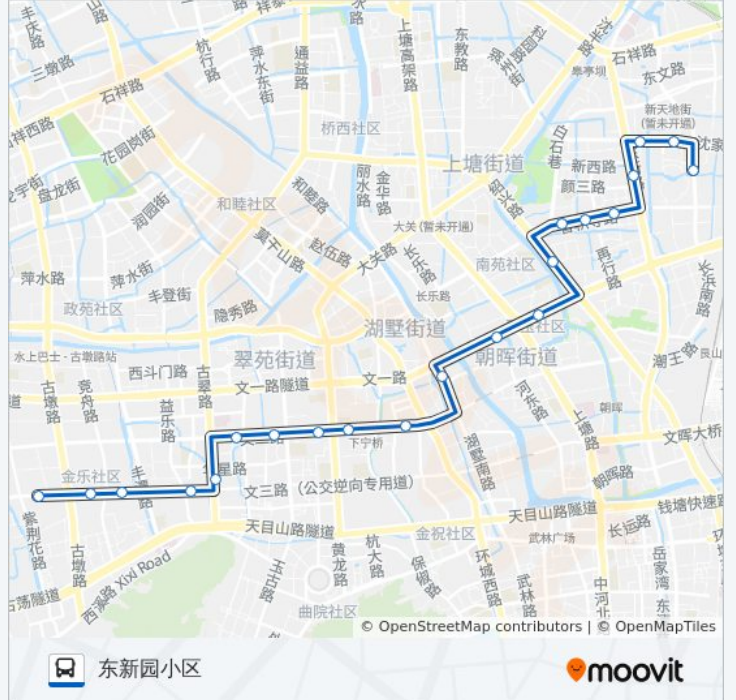

公交41((东新园小区))共有2条行车路线。工作日的服务时间为：

(1) 东新园小区: 05:40 - 21:55(2) 皇朝花园: 05:00 - 21:00

使用Moovit找到公交41路离你最近的站点，以及公交41路下车车的到站时间。

方向: 东新园小区

21 站

[查看时间表](#)

皇朝花园
康乐新村
文三西路丰潭路口
古荡新村
古翠路华星路口
节能公司
花园西村
花园南村
下宁桥
文二路马腾路口
米市巷
德胜路东粮泊巷口
德胜新村南
杨六村
三塘南村
三塘小区
三塘竹苑
颜家村
沈家路东新路口
沈家村
东新园小区

公交41路的时间表

往东新园小区方向的时间表

星期一	05:40 - 21:55
星期二	05:40 - 21:55
星期三	05:40 - 21:55
星期四	05:40 - 21:55
星期五	05:40 - 21:55
星期六	05:40 - 21:55
星期日	05:40 - 21:55

公交41路的信息

方向: 东新园小区

站点数量: 21

行车时间: 30 分

途经站点:

方向: 皇朝花园

22 站
[查看时间表](#)

- 东新园小区
- 长浜路香积寺路口
- 东新园南门
- 三塘竹苑
- 三塘小区
- 三塘南村
- 杨六村
- 德胜新村南
- 德胜路东粮泊巷口
- 一清新村
- 石灰桥
- 文二路马腾路口
- 下宁桥
- 花园南村
- 花园西村
- 节能公司
- 古翠路华星路口
- 古荡新村

公交41路的时间表

往皇朝花园方向的时间表

星期一	05:00 - 21:00
星期二	05:00 - 21:00
星期三	05:00 - 21:00
星期四	05:00 - 21:00
星期五	05:00 - 21:00
星期六	05:00 - 21:00
星期日	05:00 - 21:00

公交41路的信息

方向: 皇朝花园
 站点数量: 22
 行车时间: 31 分
 途经站点:

文三西路丰潭路口
康乐新村
文二西路古墩路口
皇朝花园

你可以在moovitapp.com下载公交41路的PDF时间表和线路图。使用[Moovit应用程序](#)查询杭州的实时公交、列车时刻表以及公共交通出行指南。

[关于Moovit](#) · [MaaS解决方案](#) · [城市列表](#) · [Moovit社区](#)