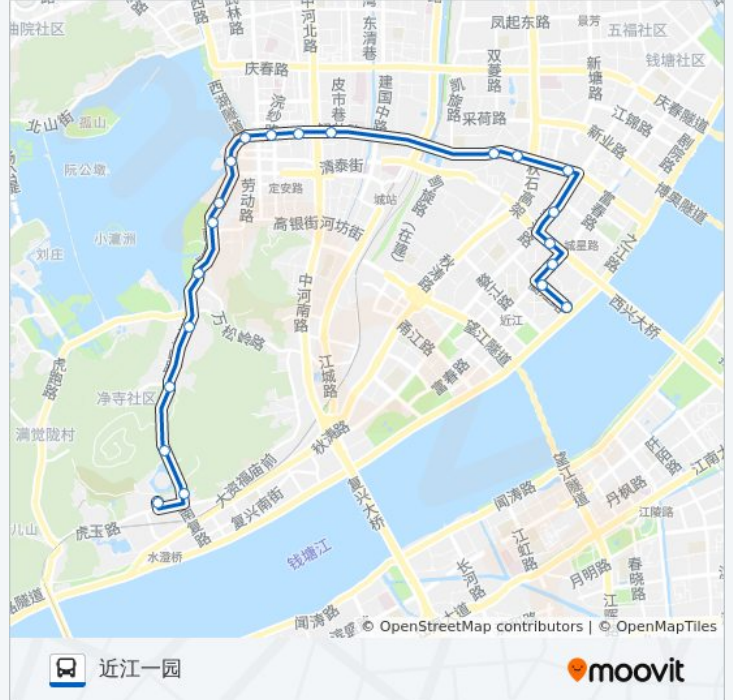

## 方向: 近江一园

21 站

[查看时间表](#)

- 杭州陶瓷品市场
- 施家山
- 南观音洞
- 丝绸博物馆
- 阔石板
- 南山路万松岭路口
- 清波门
- 钱王祠
- 涌金门
- 一公园
- 解放路吴山路口
- 官巷口
- 浙医二院
- 新城隧道东口
- 解放路秋涛路口
- 解放路钱江路口
- 钱江路城星路口
- 清江路钱江路口

## 公交42路的信息

方向: 近江一园

站点数量: 21

行车时间: 28 分

途经站点:

近江小区

衢江路富春路口

近江一园