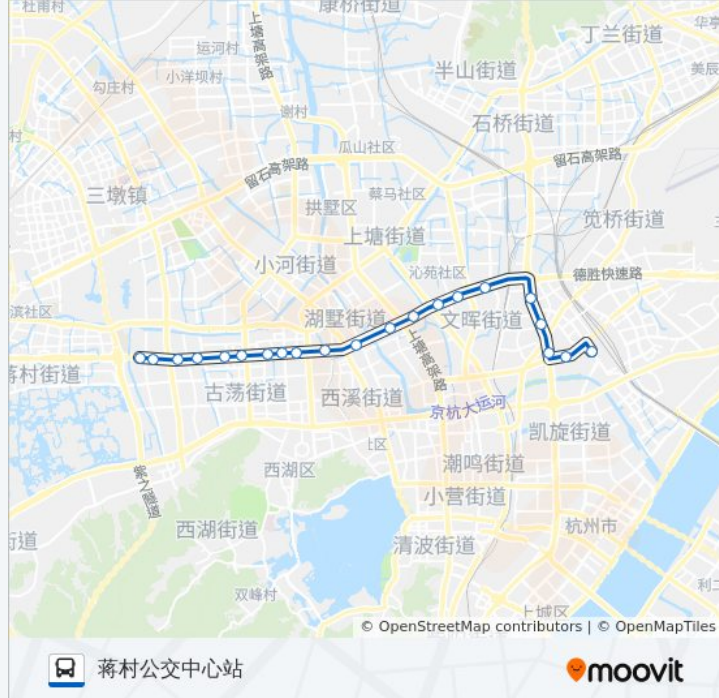

43路

火车站西

[以网页模式查看](#)

公交43((火车站西))共有2条行车路线。工作日的服务时间为：

(1) 火车站西: 05:10 - 18:55(2) 蒋村公交中心站: 06:00 - 19:45

使用Moovit找到公交43路离你最近的站点，以及公交43路下车班的到站时间。

方向: 火车站西

20 站

公交43路的信息

方向: 火车站西

站点数量: 20

行车时间: 33 分

途经站点:

方向: 蒋村公交中心站

21 站

[查看时间表](#)

- 火车东站西
- 天城路范家路口
- 秋涛路天城路口
- 三里亭
- 白田畈
- 草庵
- 德胜东村
- 德胜里
- 德胜新村南
- 德胜路东粮泊巷口
- 一清新村
- 白荡海
- 文一路学院路口
- 翠苑一区
- 宋江村
- 文一西路东口
- 益乐新村
- 雅仕苑

公交43路的时间表

往蒋村公交中心站方向的时间表

星期一	06:00 - 19:45
星期二	06:00 - 19:45
星期三	06:00 - 19:45
星期四	06:00 - 19:45
星期五	06:00 - 19:45
星期六	06:00 - 19:45
星期日	06:00 - 19:45

公交43路的信息

方向: 蒋村公交中心站

站点数量: 21

行车时间: 37 分

途经站点:

骆家庄(Brt)

蒋村商住区

蒋村公交中心站