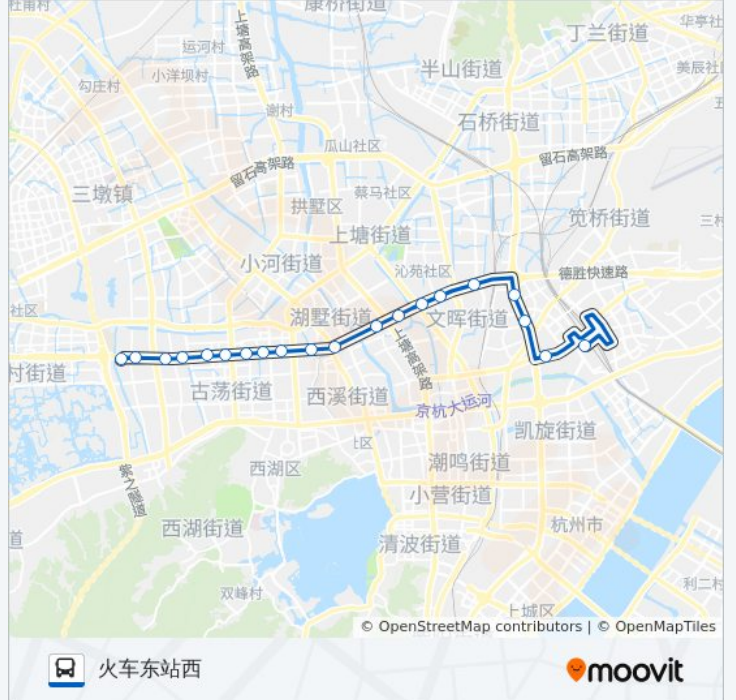

[查看时间表](#)

- 蒋村公交中心站
- 蒋村商住区
- 骆家庄
- 雅仕苑
- 益乐新村
- 文一西路毛家桥路口
- 宋江村
- 翠苑一区
- 文一路学院路口
- 白荡海
- 一清新村
- 德胜路东粮泊巷口
- 德胜新村南
- 德胜里
- 德胜东村
- 草庵
- 白田畈
- 三里亭
- 天城路范家路口
- 火车站西

公交43路的时间表

往火车站西方向的时间表

星期一	05:10 - 18:55
星期二	05:10 - 18:55
星期三	05:10 - 18:55
星期四	05:10 - 18:55
星期五	05:10 - 18:55
星期六	05:10 - 18:55
星期日	05:10 - 18:55

公交43路的信息

方向: 火车站西

站点数量: 20

行车时间: 33 分

途经站点:

方向: 蒋村公交中心站

21 站

[查看时间表](#)

- 火车东站西
- 天城路范家路口
- 秋涛路天城路口
- 三里亭
- 白田畈
- 草庵
- 德胜东村
- 德胜里
- 德胜新村南
- 德胜路东粮泊巷口
- 一清新村
- 白荡海
- 文一路学院路口
- 翠苑一区
- 宋江村
- 文一西路东口
- 益乐新村
- 雅仕苑

公交43路的时间表

往蒋村公交中心站方向的时间表

星期一	06:00 - 19:45
星期二	06:00 - 19:45
星期三	06:00 - 19:45
星期四	06:00 - 19:45
星期五	06:00 - 19:45
星期六	06:00 - 19:45
星期日	06:00 - 19:45

公交43路的信息

方向: 蒋村公交中心站

站点数量: 21

行车时间: 37 分

途经站点:

骆家庄(Brt)

蒋村商住区

蒋村公交中心站