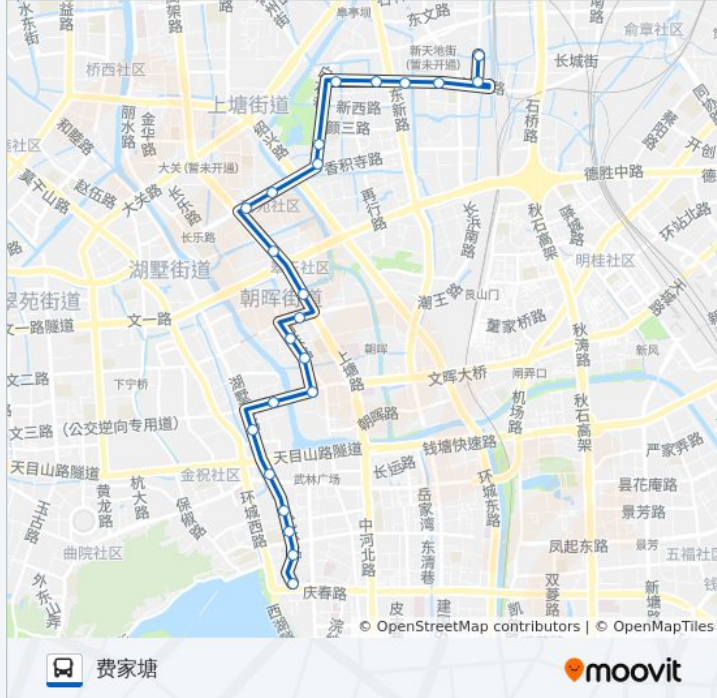

公交46((六公园))共有2条行车路线。工作日的服务时间为：

(1) 六公园: 05:20 - 21:20(2) 费家塘: 06:00 - 22:00

使用Moovit找到公交46路离你最近的站点，以及公交46路下车车的到站时间。

方向: 六公园

22 站

[查看时间表](#)

- 费家塘
- 费家塘路南口
- 沈家村
- 沈家路东新路口
- 西湖漾河桥
- 白石路西文街口
- 三塘兰园
- 公交三分公司
- 大关小区
- 香积寺路上塘路口
- 德胜新村
- 石灰坝
- 朝晖八区南
- 朝晖五区
- 朝晖三区
- 市交警支队
- 大塘新村
- 半道红
- 武林小广场
- 昌化新村
- 凤起路十四中
- 六公园

公交46路的时间表

往六公园方向的时间表

星期一	05:20 - 21:20
星期二	05:20 - 21:20
星期三	05:20 - 21:20
星期四	05:20 - 21:20
星期五	05:20 - 21:20
星期六	05:20 - 21:20
星期日	05:20 - 21:20

公交46路的信息

方向: 六公园

站点数量: 22

行车时间: 30 分

途经站点:

西湖漾河桥

沈家路东新路口

沈家村

费家塘路南口

费家塘

你可以在moovitapp.com下载公交46路的PDF时间表和线路图。使用[Moovit应用程序](#)查询杭州的实时公交、列车时刻表以及公共交通出行指南。

[关于Moovit](#) · [MaaS解决方案](#) · [城市列表](#) · [Moovit社区](#)

© 2024 Moovit - 保留所有权利

查看实时到站时间