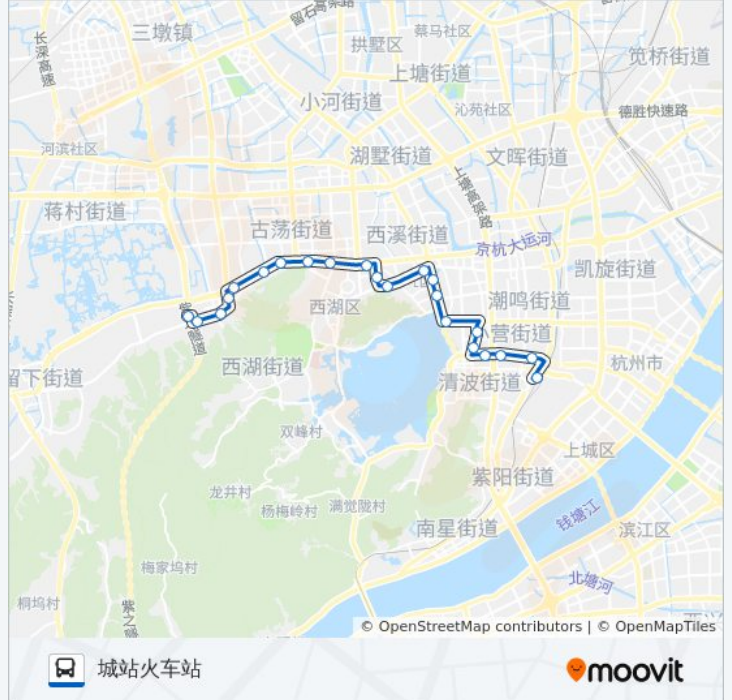

[查看时间表](#)

汽车西站
老东岳
新凉亭
古墩路西溪路口
天目山路古墩路口
丰潭路南口
古荡小区
古荡
天目山路学院路口
庆丰村
杭大路
松木场
武林门西
省府大楼东
环城西路十四中
小车桥
市一医院
井亭桥
官巷口
浙医二院
葵巷
城站火车站

公交49路的时间表

往城站火车站方向的时间表

星期一	05:00 - 21:00
星期二	05:00 - 21:00
星期三	05:00 - 21:00
星期四	05:00 - 21:00
星期五	05:00 - 21:00
星期六	05:00 - 21:00
星期日	05:00 - 21:00

公交49路的信息

方向: 城站火车站

站点数量: 22

行车时间: 34 分

途经站点:

方向: 汽车西站

20 站

[查看时间表](#)

- 城站火车站
- 葵巷
- 浙医二院
- 官巷口
- 井亭桥
- 市一医院
- 小车桥
- 环城西路十四中
- 省府大楼东
- 武林门西
- 松木场
- 杭大路
- 庆丰村
- 天目山路学院路口
- 古荡东
- 古荡小区
- 丰潭路南口
- 天目山路古墩路口

公交49路的时间表

往汽车西站方向的时间表

星期一	05:45 - 21:50
星期二	05:45 - 21:50
星期三	05:45 - 21:50
星期四	05:45 - 21:50
星期五	05:45 - 21:50
星期六	05:45 - 21:50
星期日	05:45 - 21:50

公交49路的信息

方向: 汽车西站

站点数量: 20

行车时间: 31 分

途经站点:

紫荆花路南口

汽车西站

你可以在moovitapp.com下载公交49路的PDF时间表和线路图。使用[Moovit应用程序](#)查询杭州的实时公交、列车时刻表以及公共交通出行指南。