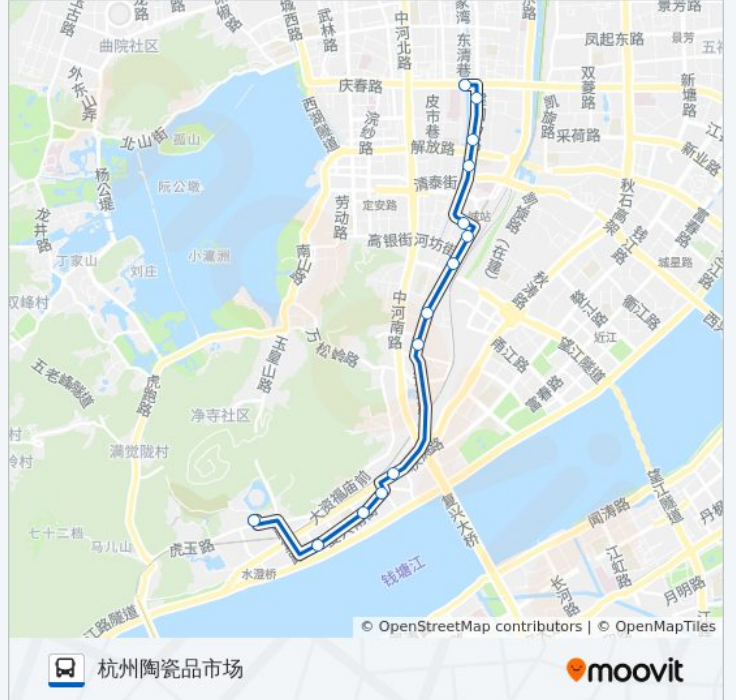

方向: 杭州陶瓷品市场

站点数量: 14

行车时间: 18 分

途经站点:

方向: 浙医一院

14 站

[查看时间表](#)

杭州陶瓷品市场