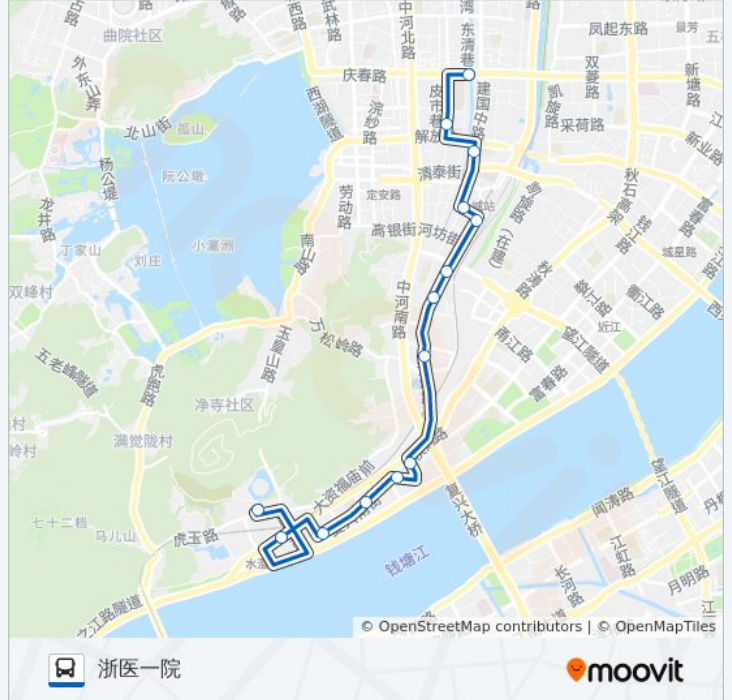

方向: 杭州陶瓷品市场

站点数量: 14

行车时间: 18 分

途经站点:

方向: 浙医一院

14 站

[查看时间表](#)

杭州陶瓷品市场

姚园寺巷

城站香榭大厦 (城站火车站南)

章家桥

浙医二院·马市街

浙医一院

公交62路的时间表

往浙医一院方向的时间表

星期一	05:30 - 22:30
星期二	05:30 - 22:30
星期三	05:30 - 22:30
星期四	05:30 - 22:30
星期五	05:30 - 22:30
星期六	05:30 - 22:30
星期日	05:30 - 22:30

公交62路的信息

方向: 浙医一院

站点数量: 14

行车时间: 19 分

途经站点:

你可以在moovitapp.com下载公交62路的PDF时间表和线路图。使用[Moovit应用程序](#)查询杭州的实时公交、列车时刻表以及公共交通出行指南。

[关于Moovit](#) · [MaaS解决方案](#) · [城市列表](#) · [Moovit社区](#)

© 2024 Moovit - 保留所有权利