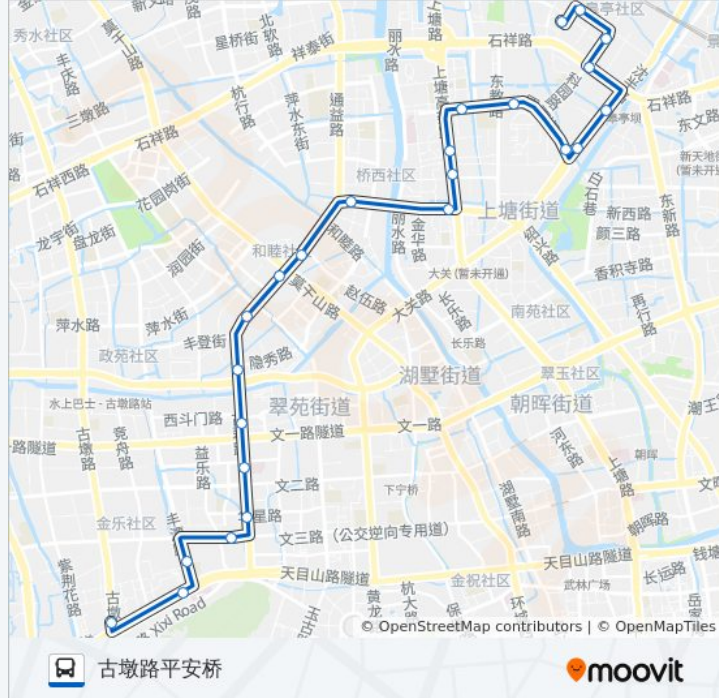

### 公交63路的时间表

往古墩路平安桥方向的时间表

星期一	05:35 - 20:00
星期二	05:35 - 20:00
星期三	05:35 - 20:00
星期四	05:35 - 20:00
星期五	05:35 - 20:00
星期六	05:35 - 20:00
星期日	05:35 - 20:00

### 公交63路的信息

方向: 古墩路平安桥

站点数量: 24

行车时间: 40 分

途经站点:

丰潭路南口

古墩路平安桥

### 方向: 沈家苑

26 站

[查看时间表](#)

古墩路平安桥

古墩路金月巷口

康乐新村

文三西路丰潭路口

丰潭路文二西路口