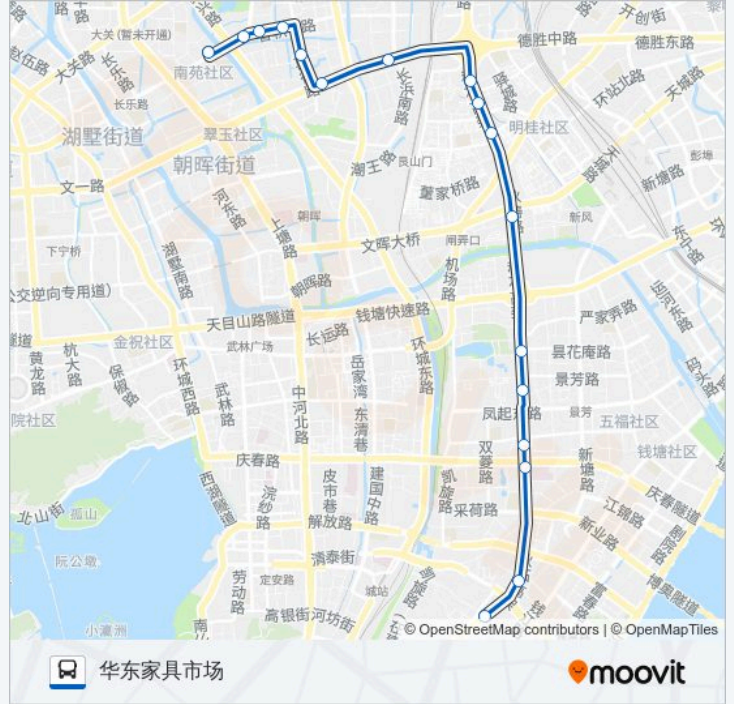

公交64((华东家具市场))共有2条行车路线。工作日的服务时间为：

(1) 华东家具市场: 05:20 - 21:00(2) 大关小区: 06:00 - 21:40

使用Moovit找到公交64路离你最近的站点，以及公交64路下车班的到站时间。

方向: 华东家具市场

17 站

[查看时间表](#)

- 大关小区
- 公交三分公司
- 三塘南村
- 三塘小区
- 三塘汶园西
- 德胜东村
- 草庵
- 白田畈
- 麦苗港桥
- 三里亭
- 濮家新村
- 严家弄
- 景芳亭
- 红菱新村
- 采荷新村
- 观音塘小区
- 华东家具市场

公交64路的时间表

往华东家具市场方向的时间表

星期一	05:20 - 21:00
星期二	05:20 - 21:00
星期三	05:20 - 21:00
星期四	05:20 - 21:00
星期五	05:20 - 21:00
星期六	05:20 - 21:00
星期日	05:20 - 21:00

公交64路的信息

方向: 华东家具市场

站点数量: 17

行车时间: 28 分

途经站点:

方向: 大关小区

18 站

[查看时间表](#)

- 华东家具市场
- 总管塘东
- 观音塘小区
- 采荷新村
- 红菱新村
- 景芳亭
- 严家弄
- 濮家新村
- 三里亭
- 麦苗港桥
- 白田畈
- 草庵
- 德胜东村
- 三塘汶园西
- 三塘小区
- 三塘南村
- 公交三分公司
- 大关小区

公交64路的时间表

往大关小区方向的时间表

星期一	06:00 - 21:40
星期二	06:00 - 21:40
星期三	06:00 - 21:40
星期四	06:00 - 21:40
星期五	06:00 - 21:40
星期六	06:00 - 21:40
星期日	06:00 - 21:40

公交64路的信息

方向: 大关小区
 站点数量: 18
 行车时间: 30 分
 途经站点:

你可以在moovitapp.com下载公交64路的PDF时间表和线路图。使用Moovit应用程序查询杭州的实时公交、列车时刻表以及公共交通出行指南。

© 2024 Moovit - 保留所有权利