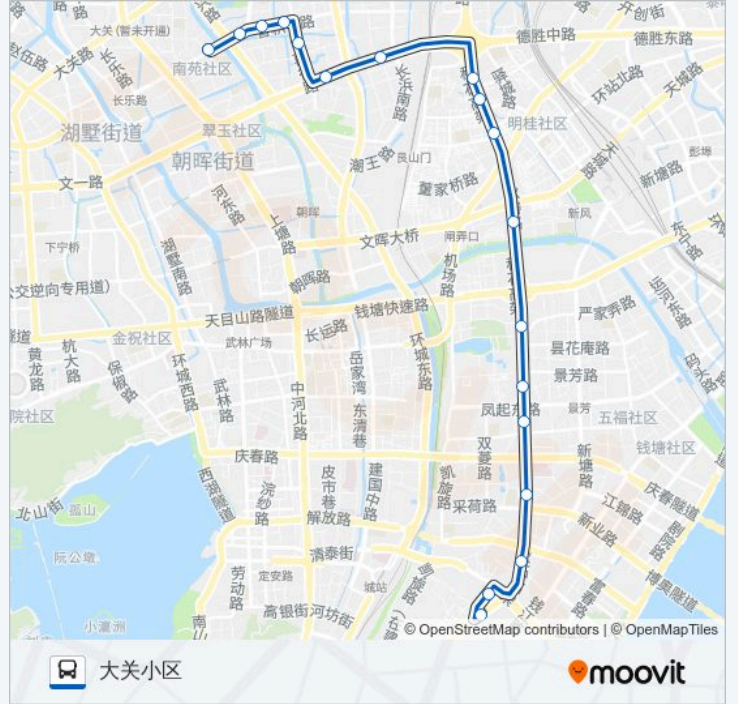

公交64((华东家具市场))共有2条行车路线。工作日的服务时间为：

(1) 华东家具市场: 05:20 - 21:00(2) 大关小区: 06:00 - 21:40

使用Moovit找到公交64路离你最近的站点，以及公交64路下车班的到站时间。

方向: 华东家具市场

17 站

[查看时间表](#)

- 大关小区
- 公交三分公司
- 三塘南村
- 三塘小区
- 三塘汶园西
- 德胜东村
- 草庵
- 白田畈
- 麦苗港桥
- 三里亭
- 濮家新村
- 严家弄
- 景芳亭
- 红菱新村
- 采荷新村
- 观音塘小区
- 华东家具市场

公交64路的时间表

往华东家具市场方向的时间表

星期一	05:20 - 21:00
星期二	05:20 - 21:00
星期三	05:20 - 21:00
星期四	05:20 - 21:00
星期五	05:20 - 21:00
星期六	05:20 - 21:00
星期日	05:20 - 21:00

公交64路的信息

方向: 华东家具市场

站点数量: 17

行车时间: 28 分

途经站点:

方向: 大关小区

18 站

[查看时间表](#)

- 华东家具市场
- 总管塘东
- 观音塘小区
- 采荷新村
- 红菱新村
- 景芳亭
- 严家弄
- 濮家新村
- 三里亭
- 麦苗港桥
- 白田畈
- 草庵
- 德胜东村
- 三塘汶园西
- 三塘小区
- 三塘南村
- 公交三分公司
- 大关小区

公交64路的时间表

往大关小区方向的时间表

星期一	06:00 - 21:40
星期二	06:00 - 21:40
星期三	06:00 - 21:40
星期四	06:00 - 21:40
星期五	06:00 - 21:40
星期六	06:00 - 21:40
星期日	06:00 - 21:40

公交64路的信息

方向: 大关小区
 站点数量: 18
 行车时间: 30 分
 途经站点:

你可以在moovitapp.com下载公交64路的PDF时间表和线路图。使用Moovit应用程序查询杭州的实时公交、列车时刻表以及公共交通出行指南。

© 2024 Moovit - 保留所有权利