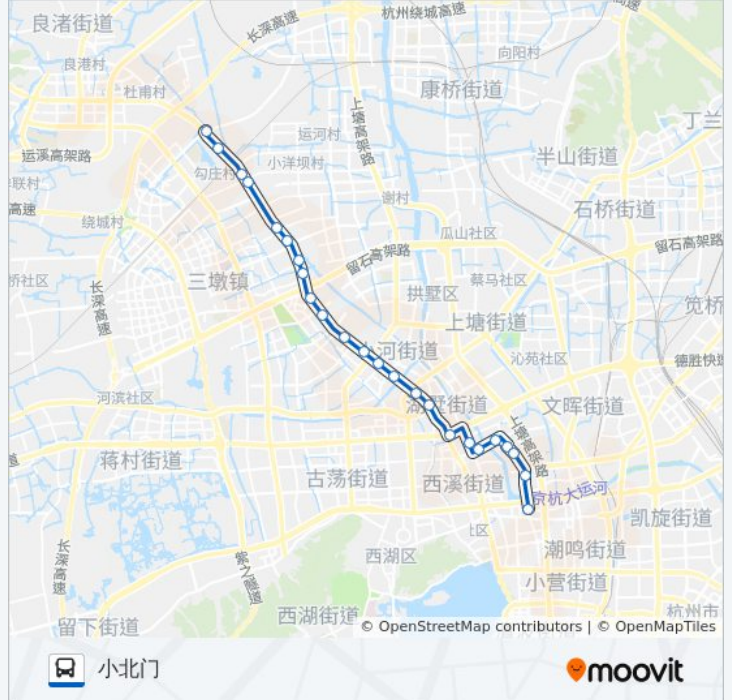

### 公交67路的时间表

往小北门方向的时间表

星期一	06:00 - 21:12
星期二	06:00 - 21:12
星期三	06:00 - 21:12
星期四	06:00 - 21:12
星期五	06:00 - 21:12
星期六	06:00 - 21:12
星期日	06:00 - 21:12

### 公交67路的信息

方向: 小北门

站点数量: 24

行车时间: 37 分

途经站点:

红石板新村

朝晖九区

朝晖五区

朝晖三区

西湖文化广场

小北门

你可以在moovitapp.com下载公交67路的PDF时间表和线路图。使用[Moovit应用程序](#)查询杭州的实时公交、列车时刻表以及公共交通出行指南。

[关于Moovit](#) · [MaaS解决方案](#) · [城市列表](#) · [Moovit社区](#)

© 2024 Moovit - 保留所有权利