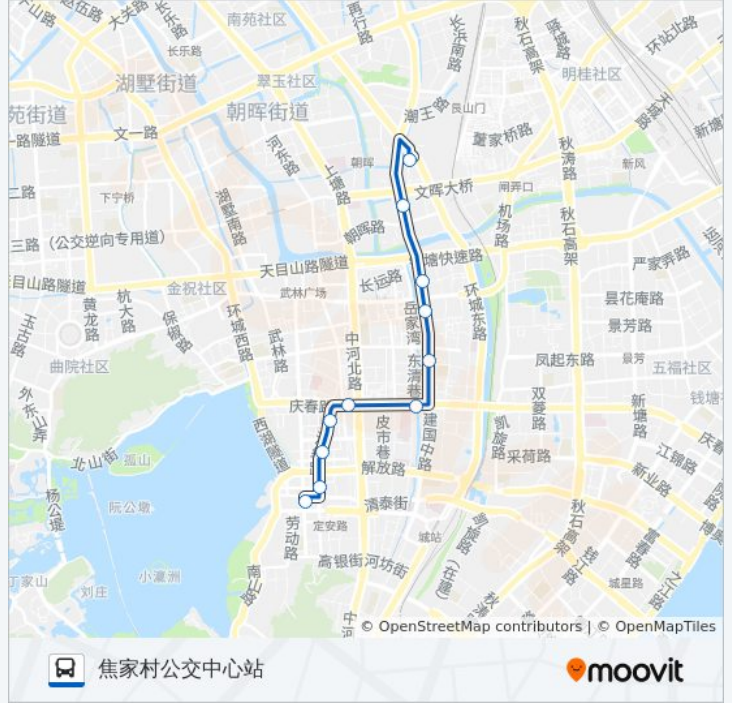

#### 方向: 延安路饮马井巷

13 站

[查看时间表](#)

- 焦家村公交中心站
- 艮山流水苑
- 沙田里
- 莫衙营(Brt换乘站-西)
- 建国北路宝善桥
- 所巷 (地铁建国北路站)
- 大东门
- 浙医一院
- 众安桥
- 市一医院
- 井亭桥
- 浣纱路国货路口
- 延安路饮马井巷

#### 公交68路的时间表

往延安路饮马井巷方向的时间表

星期一	05:00 - 22:00
星期二	05:00 - 22:00
星期三	05:00 - 22:00
星期四	05:00 - 22:00
星期五	05:00 - 22:00
星期六	05:00 - 22:00
星期日	05:00 - 22:00

#### 公交68路的信息

方向: 延安路饮马井巷

站点数量: 13

行车时间: 16 分

途经站点:

**方向: 焦家村公交中心站**

11 站  
[查看时间表](#)

- 延安路饮马井巷
- 浣纱路国货路口
- 井亭桥
- 市一医院
- 众安桥
- 浙医一院
- 潮鸣寺巷
- 建国北路宝善桥
- 莫衙营
- 建国北路文晖路口
- 焦家村公交中心站

**公交68路的时间表**

往焦家村公交中心站方向的时间表

星期一	05:25 - 22:20
星期二	05:25 - 22:20
星期三	05:25 - 22:20
星期四	05:25 - 22:20
星期五	05:25 - 22:20
星期六	05:25 - 22:20
星期日	05:25 - 22:20

**公交68路的信息**

方向: 焦家村公交中心站  
 站点数量: 11  
 行车时间: 16 分  
 途经站点: