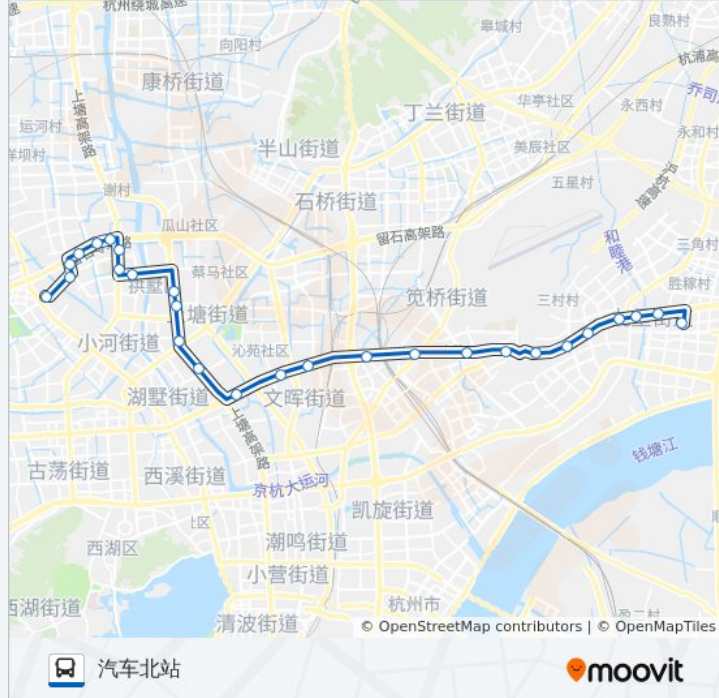

轻纺桥

水宫桥

张家浜

总管堂村

郭家库村

朱家村

杭行路石祥路口

汽车城汽配市场

汽车北站

你可以在moovitapp.com下载公交69路的PDF时间表和线路图。使用[Moovit应用程序](#)查询杭州的实时公交、列车时刻表以及公共交通出行指南。

[关于Moovit](#) · [MaaS解决方案](#) · [城市列表](#) · [Moovit社区](#)

© 2023 Moovit - 版权所有

查看实时到站时间