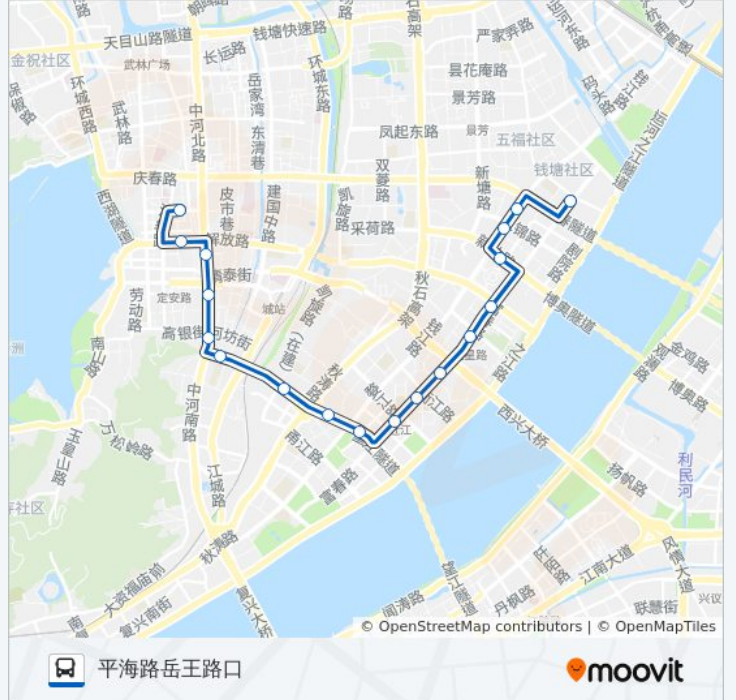

[查看时间表](#)

富春路钱潮路口  
钱江路庆春东路口  
钱江路江锦路口  
市民中心北大门  
森林公园  
富春路市民街口  
近江小区  
近江六园  
富春路婺江路口  
望江东路钱江路口  
大通桥东  
望江路海潮路口  
胡雪岩故居  
鼓楼  
涌金立交  
丰乐桥南  
官巷口  
平海路岳王路口

公交71路的时间表

往平海路岳王路口方向的时间表

星期一	05:30 - 21:00
星期二	05:30 - 21:00
星期三	05:30 - 21:00
星期四	05:30 - 21:00
星期五	05:30 - 21:00
星期六	05:30 - 21:00
星期日	05:30 - 21:00

公交71路的信息

方向: 平海路岳王路口

站点数量: 18

行车时间: 27分

途经站点:

## 方向: 钱潮路公交站

17 站

[查看时间表](#)

- 平海路岳王路口
- 丰乐桥北
- 丰乐桥南
- 涌金立交
- 胡雪岩故居
- 望江路海潮路口
- 大通桥东
- 望江东路钱江路口
- 富春路婺江路口
- 近江六园
- 近江小区
- 富春路市民街口
- 森林公园
- 市民中心北大门
- 钱江路江锦路口
- 钱江路庆春东路口
- 钱潮路公交站