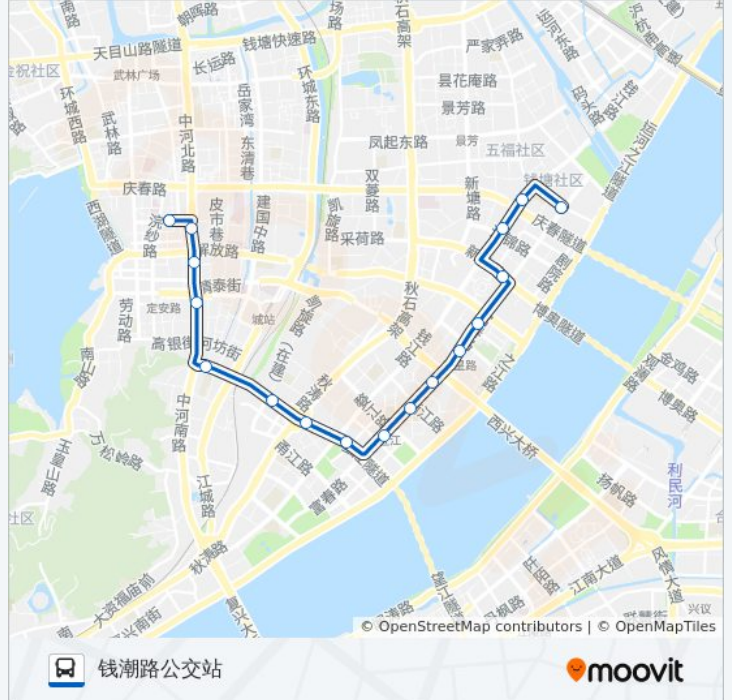

## 方向: 钱潮路公交站

17 站

[查看时间表](#)

- 平海路岳王路口
- 丰乐桥北
- 丰乐桥南
- 涌金立交
- 胡雪岩故居
- 望江路海潮路口
- 大通桥东
- 望江东路钱江路口
- 富春路婺江路口
- 近江六园
- 近江小区
- 富春路市民街口
- 森林公园
- 市民中心北大门
- 钱江路江锦路口
- 钱江路庆春东路口
- 钱潮路公交站

## 公交71路的时间表

往钱潮路公交站方向的时间表

星期一	06:00 - 21:40
星期二	06:00 - 21:40
星期三	06:00 - 21:40
星期四	06:00 - 21:40
星期五	06:00 - 21:40
星期六	06:00 - 21:40
星期日	06:00 - 21:40

## 公交71路的信息

方向: 钱潮路公交站

站点数量: 17

行车时间: 27 分

途经站点:

你可以在moovitapp.com下载公交71路的PDF时间表和线路图。使用[Moovit应用程序](#)查询杭州的实时公交、列车时刻表以及公共交通出行指南。

[关于Moovit](#) · [MaaS解决方案](#) · [城市列表](#) · [Moovit社区](#)

© 2023 Moovit - 版权所有